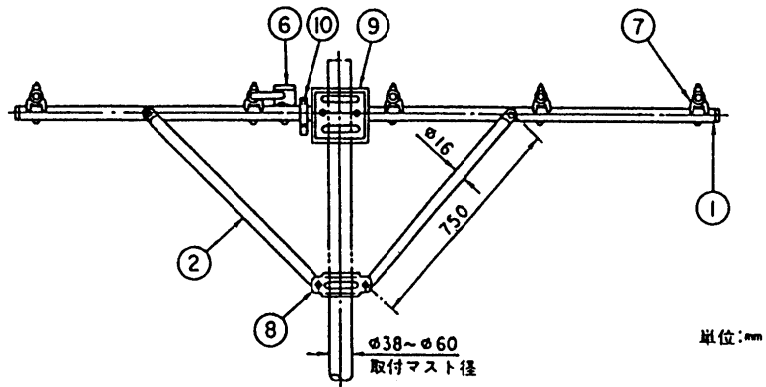

Panasonic CATVシステム

ステンレス製共聴用FMアンテナ

TA-S5VS/FM

仕様書

					整理図番 Arrangement Fig. No	
					品名 Model	ステンレス製共聴用FMアンテナ
修正履歴	設計 Design	製図 Drawing	検印 Check	承認 Approve	品番 Model No	TA-S5VS/FM
					図番 Fig. No	

単位:mm

仕様

品番	素子数	受信チャンネル (ch)	動作利得 (dB)	電圧定在波比 (以下)	電力半値幅 (度 以下)	前後比 (dB以上)	インピーダンス (Ω)	重量 (kg)	受風面積 (㎡)
TA-S5VS/FM	5	FM	5.2~6.5	2.5	61	12	75	6.1	0.241

部番	名称	個数	材質	処理
①	アーム	1		
②	ステー	2		
③	反射素子	1	ステンレス	
④	導波素子	3		
⑤	放射素子	1		
⑥	給電部	1	合成樹脂	
⑦	素子支持台	5		
⑧	ステー取付金具	1	ステンレス	
⑨	アンテナ取付金具	1		樹脂ディップ
⑩	ケーブル止金具	1		
⑪	キャップ	8	PVC	
	ビス、ボルト、あて金具		ステンレス	

				図例番 Arrangement Fig. No.	A-9110
				品番 Model	ステンレス製非聴用 FMアンテナ
設計 Plan	図例 Drawing	検印 Stamp	承認 Approve	品番 Model No.	TA-S5VS/FM
				図番 Fig. No.	