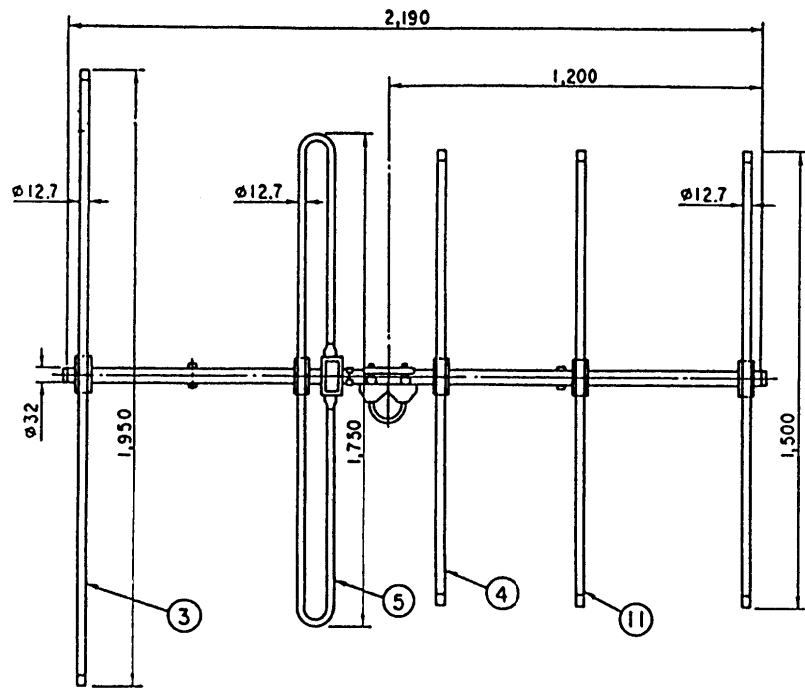

Panasonic CATVシステム

ステンレス製共聴用FMアンテナ

TA-S5VS/FM

仕様書

					整理図番 Arrangement Fig. No	
					品名 Model	ステンレス製共聴用FMアンテナ
修正履歴	設計 Design	製図 Drawing	検印 Check	承認 Approve	品番 Model No	TA-S5VS/FM
					図番 Fig. No	

単位:mm

仕様

品番	素子数	受信チャンネル (ch)	動作利得 (dB)	電圧定在波比 (以下)	電力半値幅 (度 以下)	前後比 (dB以上)	インピーダンス (Ω)	重量 (kg)	受風面積 (㎡)
TA-S5VS/FM	5	FM	5.2~6.5	2.5	61	12	75	6.1	0.241

部番	名称	個数	材質	処理
①	アーム	1		
②	ステー	2		
③	反射素子	1	ステンレス	
④	導波素子	3		
⑤	放射素子	1		
⑥	給電部	1	合成樹脂	
⑦	素子支持台	5		
⑧	ステー取付金具	1	ステンレス	
⑨	アンテナ取付金具	1		樹脂ディップ
⑩	ケーブル止金具	1		
⑪	キャップ	8	PVC	
	ビス、ボルト、あて金具		ステンレス	

				図例番 Arrangement Fig. No.	A-9110
				品番 Model	ステンレス製非聴用 FMアンテナ
設計 Plan	図例 Drawing	検印 Stamp	承認 Approve	品番 Model No.	TA-S5VS/FM
				図番 Fig. No.	