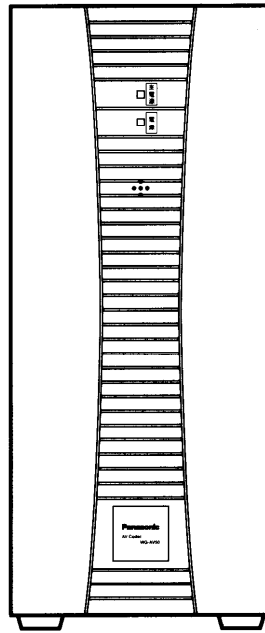

■外観図

寸法の詳細は、各機器の仕様書をお読みください。

<WG-AV50>