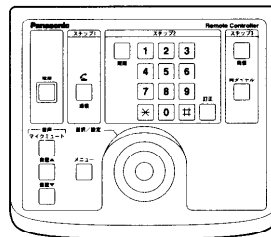

●INSネット64 1回線使用

全国でサービスが受けられるINSネット64を1回線使用します。また、国際標準規格ITU-Tにも準拠しています。

■構成

品名	品番	数量	備考
AVコーデック	WG-AV50	1	
リモートコントローラー	WG-CR50	1	
マイクロホン	WG-M100	1	

■定格

各機器の仕様書または取扱説明書の定格をお読みください。

■外観図

寸法の詳細は、各機器の仕様書をお読みください。

<WG-AV50>

<WG-CR50>

<WG-M100>

■ブロックダイアグラム

※：ビデオカメラ、テレビ、S-VTR、書画カメラ、パソコンはオプション機器です。