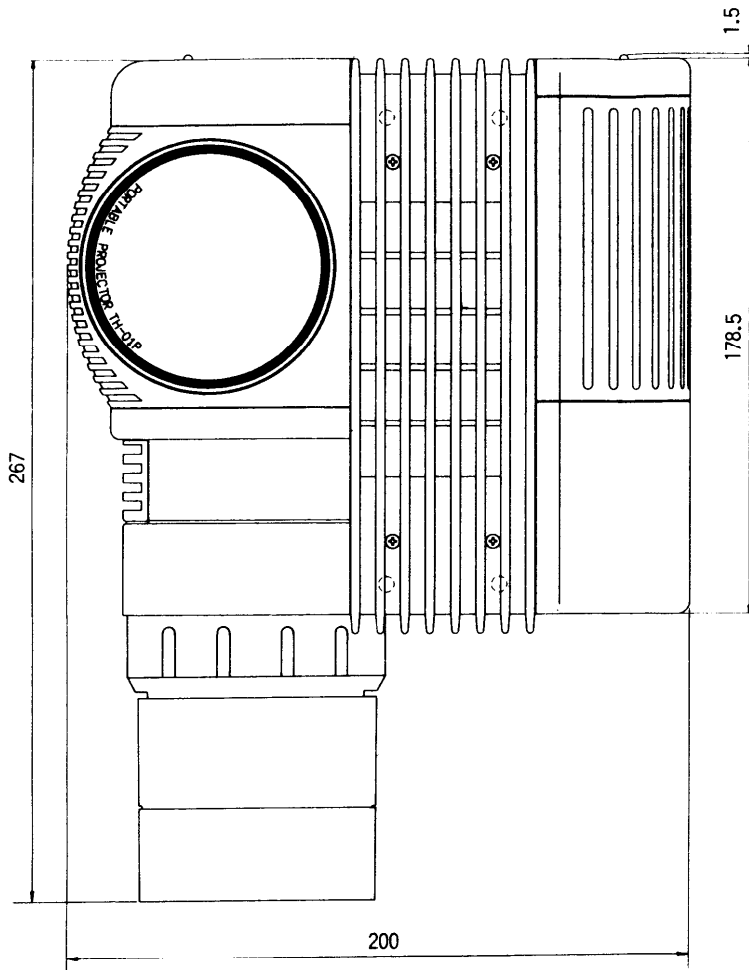

ポータブルプロジェクター TH-04P

■外形寸法図

天 面

側 面

前 面

単位(mm)

※ (注)この図面は縮尺ではありません。