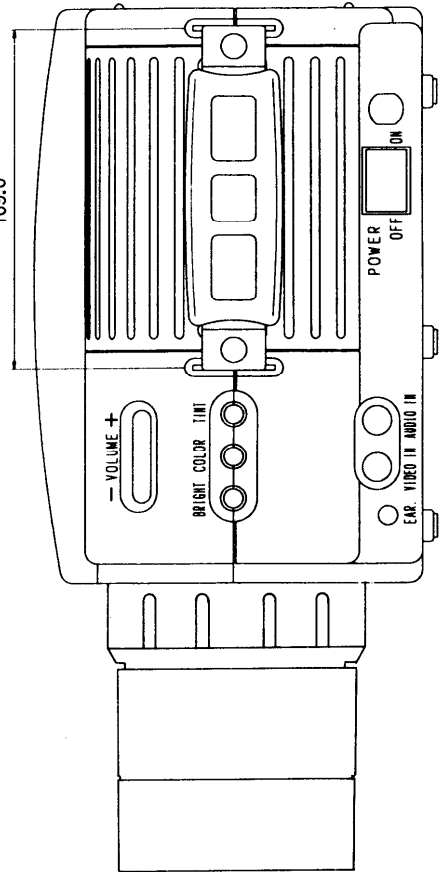

ポータブルプロジェクター TH-04P

■外形寸法図

天 面

側 面

前 面

単位(mm)

※ (注)この図面は縮尺ではありません。