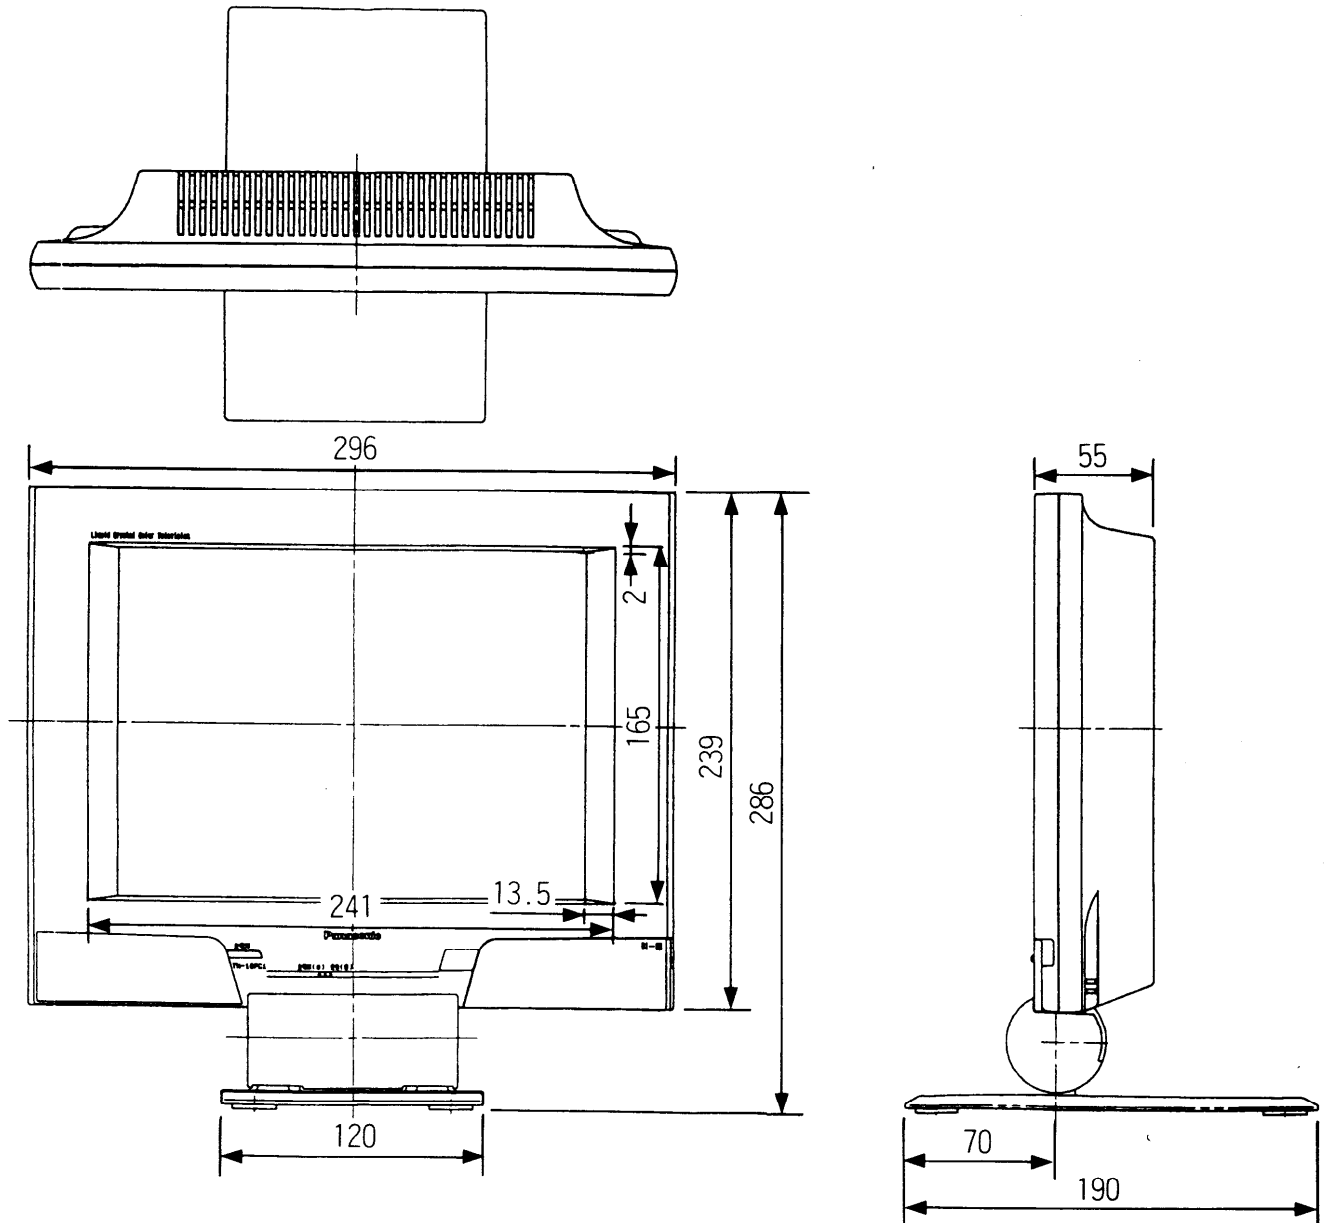

液晶テレビ TH-10PC1

■仕様(定格) (本機の外観、回路、使用部品は性能を向上、その他により予告なく変更することがあります)

<ul style="list-style-type: none"> ■種類 類：液晶テレビ ■使用電源：AC100V 50/60Hz (ACアダプタ使用) ■消費電力：(付属ACアダプタ使用時)20W (リモコンで電源「切」時約2W) ■受信チャンネル：VHF ch1~12 UHF ch13~62 ■音声実用最大出力：700mW EIAJ ■スピーカー：4×3cm だ円型1コ ■液晶パネル：10.4型 ■液晶パネル大きさ：横幅21.1cm・高さ15.8cm・対角26.4cm ■画素数：921,600画素(横640×3縦480) 有効画素率99.99% ■表示方式：誘過型カラーフィルター ■駆動方式：TFT(薄膜トランジスター) アクティブマトリックス、駆動方式 ■視野角：左右±40° 上15° 下30° ■使用光源：内部光(冷陰極蛍光管…2本) ■接続端子：外部電源(DC14.0V)φ6.2 外部アンテナ…F型接栓 	<ul style="list-style-type: none"> ヘッドホン、イヤホン(8~16Ω)φ3.5 ■使用光源：内部光(冷陰極蛍光管…2本) ■輻射電界強度：距離3mで500μV/m以下(音声) ■接続端子：ビデオ入力 (映像 1Vp-p(75Ω) RCAピン 音声 0.5Vrms) ジャック モニター出力 (映像 1Vp-p(75Ω) RCAピン 音声 0.5Vrms) ジャック ■使用温度範囲：0℃~35℃ ■保存温度範囲：-20℃~+60℃ ■外形寸法：横幅29.6cm・高さ28.6cm・奥行19.0cm (本体のみ奥行5.5cm) ■包装済寸法：横幅33.5cm・高さ22.9cm・奥行33.5cm ■質量(重量)：2.7kg ■キャビネット材質：ABS樹脂 ＜リモコン発信器＞ ■品番：TNQ10484(家製協コード)
--	--

※テレビの型(10型)は画面寸法を表すものではなく、液晶パネルの外形対角寸法を基準とした大きさの目安です。

■外形寸法図

この画面は、縮尺ではありません。

単位(mm)