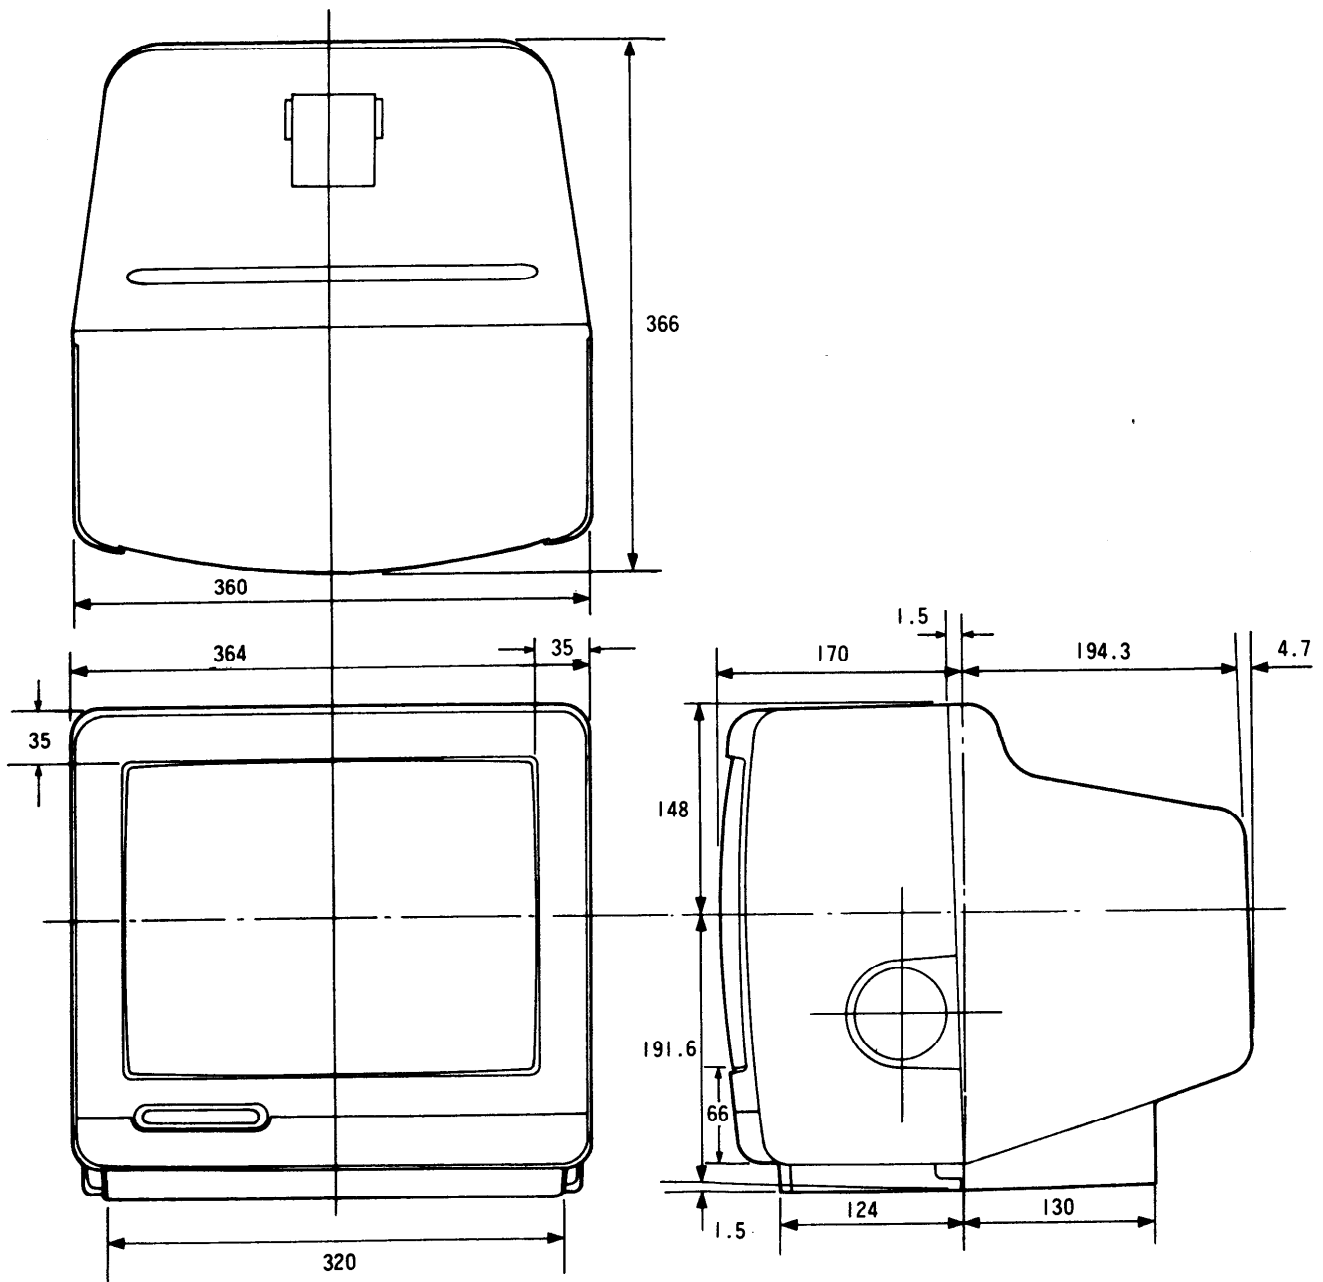

カラーテレビ **TH-14JS1**

■外形寸法図

単位 (mm)

※ (注)この図面は縮尺ではありません。