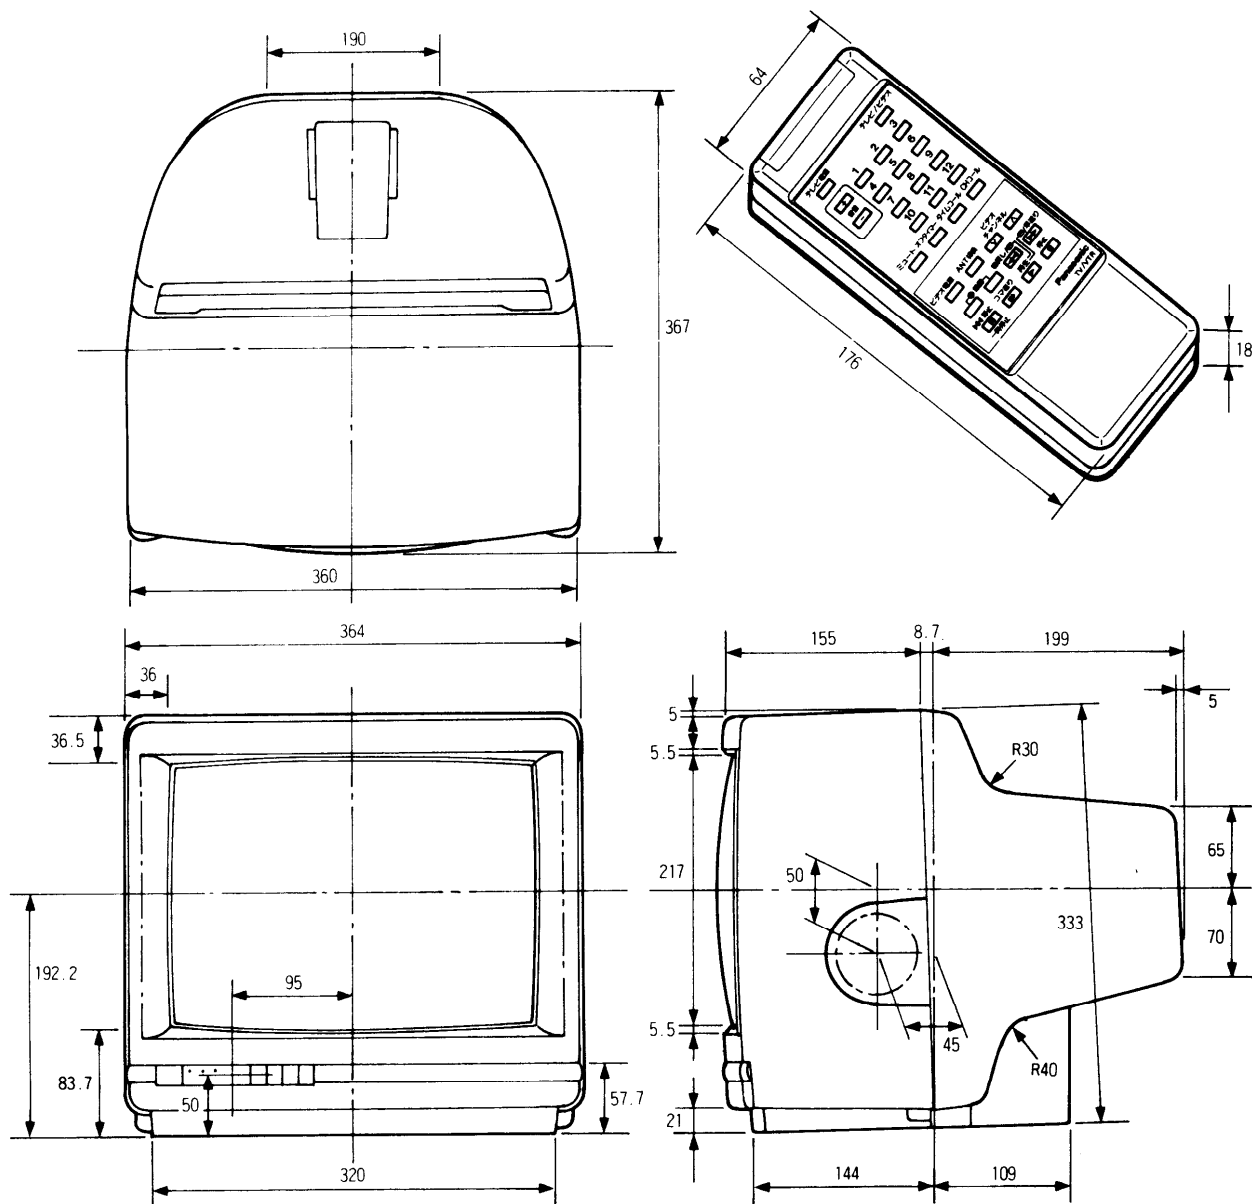

カラーテレビ TH-14V5

■外形寸法図

単位 (mm)

※ (注)この図面は縮尺ではありません。