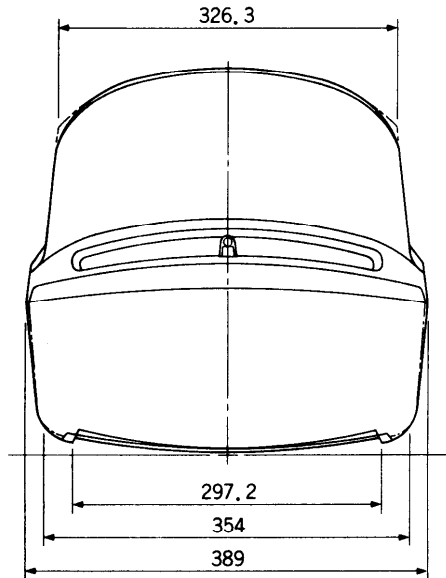

カラーテレビ TH-14Z1/N

■仕様(定格) (本機の外観、回路、使用部品は性能を向上、その他により予告なく変更することがあります)

<p>■種類 類：カラーテレビ ■使用電源：AC100V 50/60Hz ■消費電力：55W [リモコンまたは主電源「切」時約0.9W] ■音声実用最大出力：1.0W (EIAJ) ■スピーカー：5 × 9 cm だ円型1コ ■ブラウン管：14型 ■画面寸法：横幅28.1cm・高さ21.1cm・対角33.5cm ■外形寸法：横幅38.9cm・高さ35.8cm・奥行38.0cm ■包装寸法：横幅43.5cm・高さ41.8cm・奥行43.3cm ■キャビネット：スチロール樹脂成型品 ■質量(重量)：9.6kg ■接続端子：アンテナ端子 VHF/UHF混合入力 ：ヘッドホン端子/イヤホン端子</p>	<p>(8~16Ω M3プラグモノラル対応) :ビデオ入力1・2 [映像 1Vp-p (75Ω) 音声 0.5Vrms] <リモコン発信器> ■品番：TNQ10461 (家製協コード) <機能> ■選局：15局ダイレクト+7局エキストラポジション VHF(1~12ch) UHF(13~62ch) CATV(C13~C35) 電圧シンセサイザー・セミサーチ方式 ラストチャンネルメモリー ■映像：映像調整(テレビ、ビデオ1・2ごとに調整可能) ■音声：ラストサウンドメモリー ■その他：オフタイマー(30、60、90分) ラスト入力メモリー</p>
--	---

*テレビの型(14型)は画面寸法を示すものではなく、ブラウン管の外径対角寸法を基準とした大きさの目安です。

■外形寸法図

この画面は、縮尺ではありません。

単位(mm)