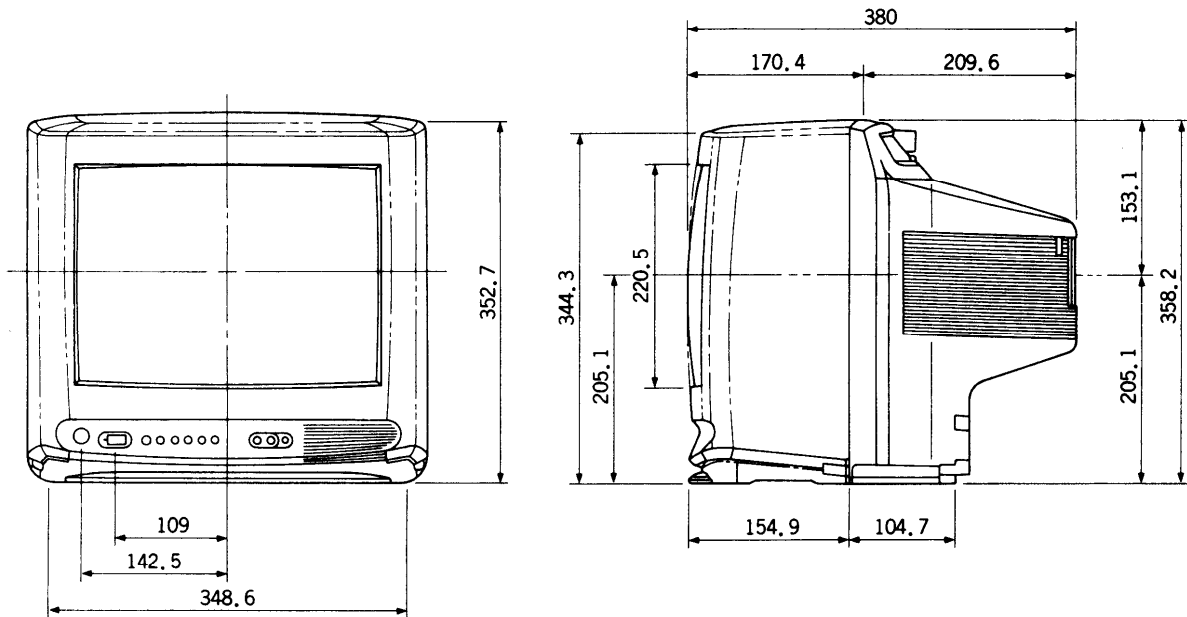

カラーテレビ TH-14Z1/N

■仕様(定格) (本機の外観、回路、使用部品は性能を向上、その他により予告なく変更することがあります)

<p>■種類 類：カラーテレビ ■使用電源：AC100V 50/60Hz ■消費電力：55W [リモコンまたは主電源「切」時約0.9W] ■音声実用最大出力：1.0W (EIAJ) ■スピーカー：5 × 9 cm だ円型1コ ■ブラウン管：14型 ■画面寸法：横幅28.1cm・高さ21.1cm・対角33.5cm ■外形寸法：横幅38.9cm・高さ35.8cm・奥行38.0cm ■包装寸法：横幅43.5cm・高さ41.8cm・奥行43.3cm ■キャビネット：スチロール樹脂成型品 ■質量(重量)：9.6kg ■接続端子：アンテナ端子 VHF/UHF混合入力 ：ヘッドホン端子/イヤホン端子</p>	<p>(8~16Ω M3プラグモノラル対応) :ビデオ入力1・2 [映像 1Vp-p (75Ω) 音声 0.5Vrms] <リモコン発信器> ■品番：TNQ10461 (家製協コード) <機能> ■選局：15局ダイレクト+7局エキストラポジション VHF(1~12ch) UHF(13~62ch) CATV(C13~C35) 電圧シンセサイザー・セミサーチ方式 ラストチャンネルメモリー ■映像：映像調整(テレビ、ビデオ1・2ごとに調整可能) ■音声：ラストサウンドメモリー ■その他：オフタイマー(30、60、90分) ラスト入力メモリー</p>
--	---

*テレビの型(14型)は画面寸法を示すものではなく、ブラウン管の外径対角寸法を基準とした大きさの目安です。

■外形寸法図

この画面は、縮尺ではありません。

単位(mm)