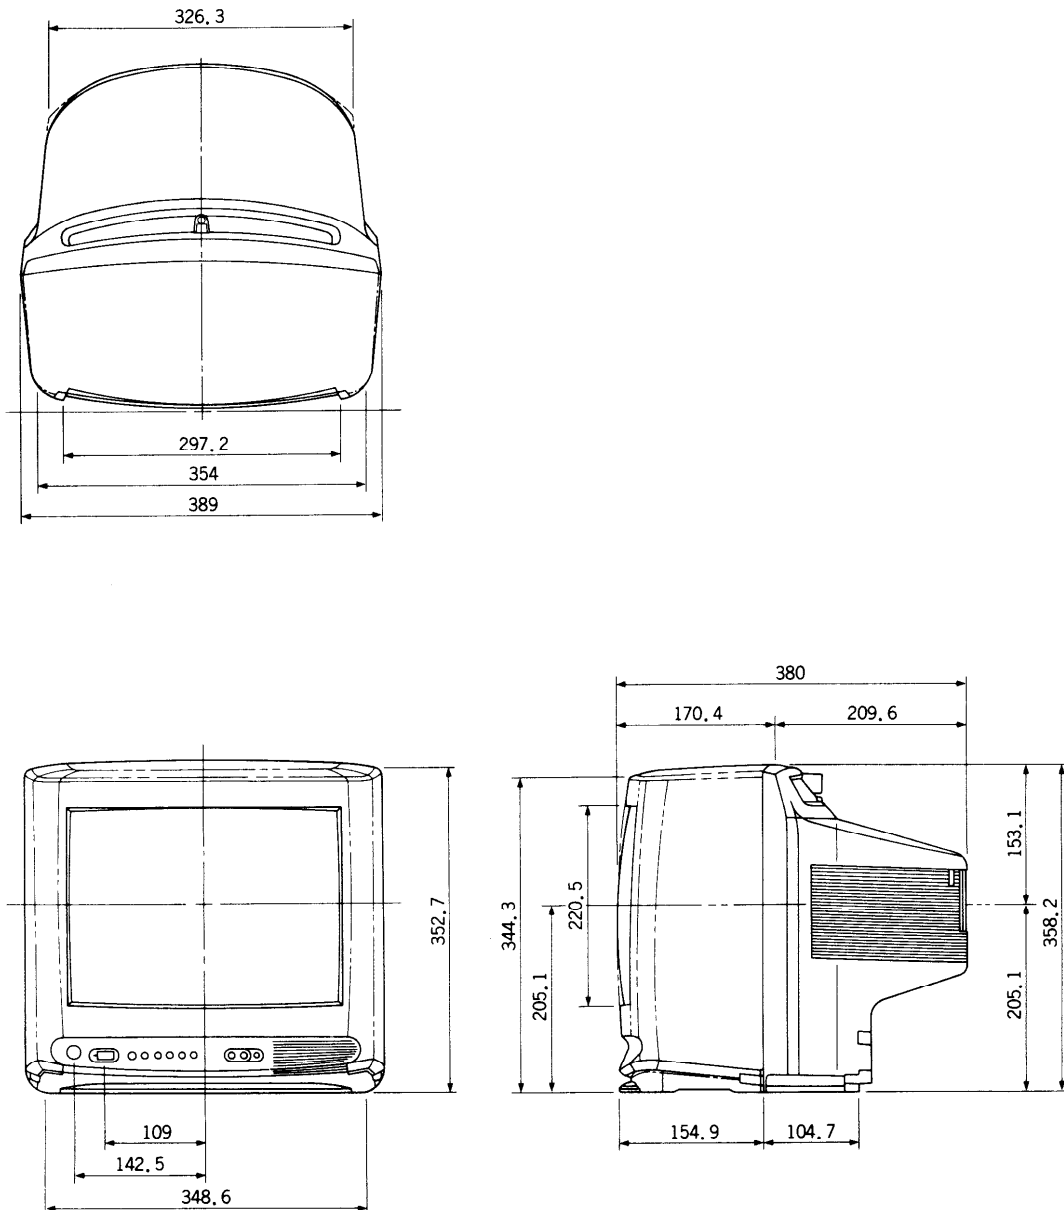

カラーテレビ TH-14Z1

■仕様(定格) (定格および外観は、性能向上その他により予告なく変更することがあります)

- 種類 類：カラーテレビ
- 使用電源：AC100V 50/60Hz
- 消費電力：55W
(リモコンまたは主電源)
〔「切」時約0.9W〕
- 音声実用最大出力：1.0W(EIAJ)
- スピーカ：5×9cm だ円型 1コ
- ブラウン管：14型
- 画面寸法：幅 28.1cm・高さ 21.1cm・対角 33.5cm
※テレビの型(14型)は画面寸法を示すものではなく、ブラウン管の外径対角寸法を基準とした大きさの目安です。
- 外形寸法：横幅 38.9cm・高さ 35.8cm・奥行 38.0cm
- 包装寸法：横幅 43.5cm・高さ 41.8cm・奥行 43.3cm
- キャビネット：スチロール樹脂成型品
- 質量(重量)：9.6kg
- 接続端子：アンテナ端子
VHF/UHF混合入力

■外形寸法図

この図面は、縮尺ではありません。

単位(mm)