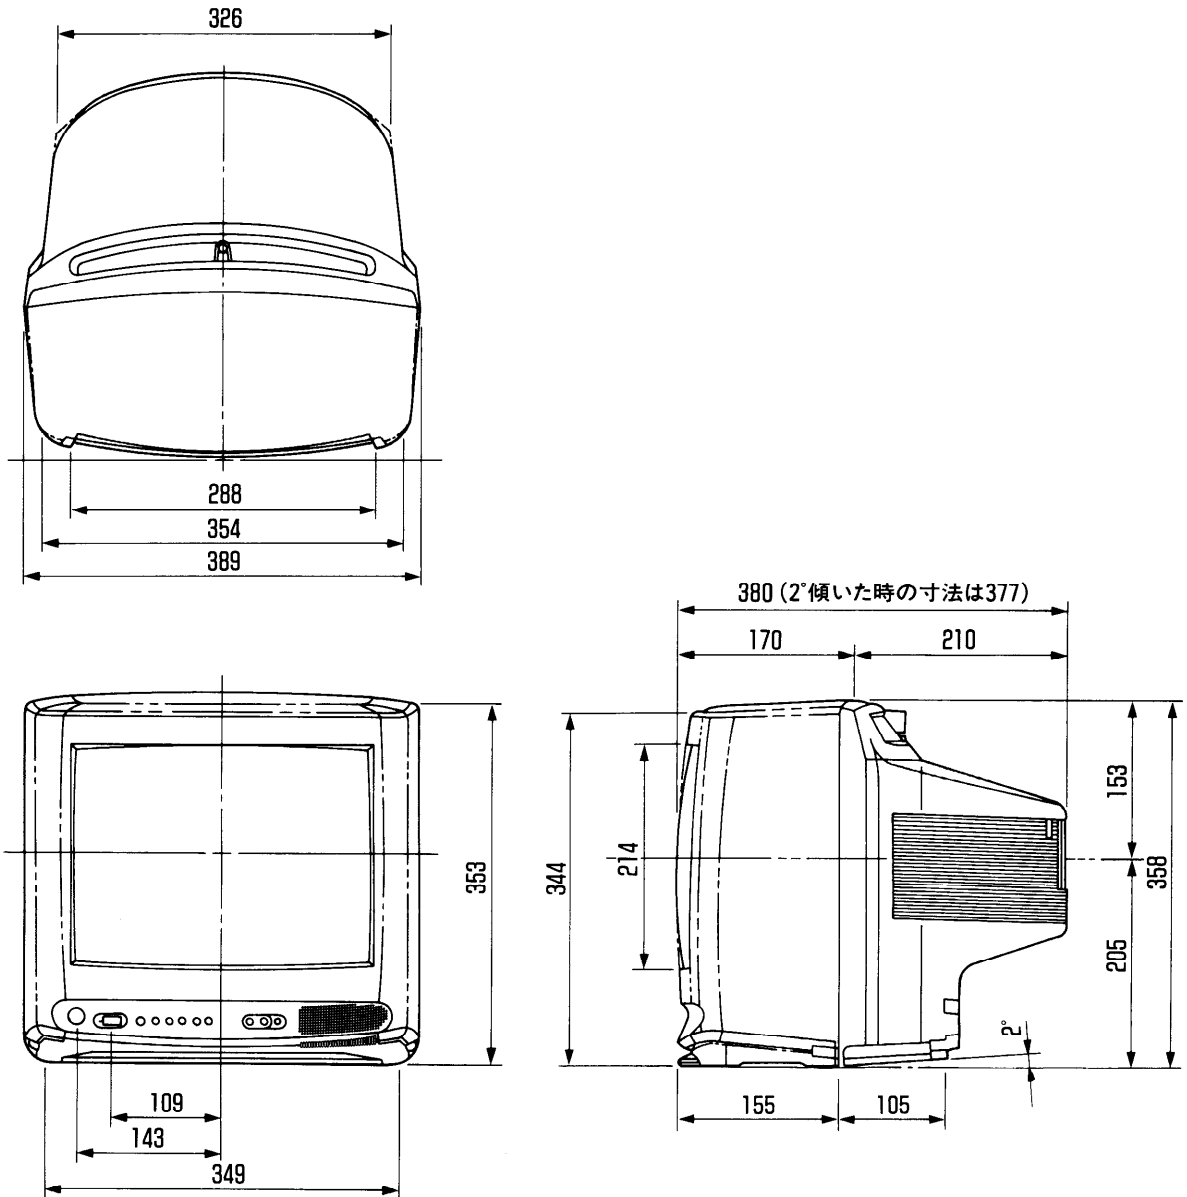

業務用対応

カラーテレビ TH-14Z1H

■機器概要

本機は、14型90度偏向ブラウン管を採用したカラーテレビで、業務用を目的とした特殊機能付です。特殊機能は、付属のリモコンと本機操作部のボタンにより設定可能で、電源を入れたときの出画チャンネルと音量レベルを指定できる機能、音量ボタンを押しても一定レベル以上には大きくなりなくする機能、本体操作ボタンのテレビ/ビデオ切替以外は動作しなくする機能、本体操作ボタンはすべて動作しなくする機能、オンスクリーン表示とオフタイマー設定をできなくする機能があります。

■機器定格 (定格および外観は、性能向上その他により予告なく変更することがあります。)

使用電源	AC 100V 50/60Hz
消費電力	55W (リモコンまたは主電源「切」時 約0.9W)
ブラウン管	14型90度偏向ブラウン管
音声実用最大出力	1.0W (EIAJ)
スピーカー	5×9cm だ円型 1コ
画面寸法	幅 281mm 高さ 211mm 対角 335mm
外形寸法	幅 389mm 高さ 358mm 奥行 380mm
キャビネット	スチロール樹脂成型品
質量	9.6kg
接続端子	アンテナ端子 75Ω一軸式 UHF/VHF混合入力 ビデオ入力1端子 (後面) ビデオ 1.0Vp-p 75Ω (RCAピン) 音声 0.5Vrms (RCAピン) ビデオ入力2端子 (前面) ビデオ 1.0Vp-p 75Ω (RCAピン) 音声 0.5Vrms (RCAピン) ヘッドホン/イヤホン端子 8~16Ω (M3プラグモノラル対応)
ACコードの長さ	1.85m
環境条件	温度 0°C~40°C 湿度 20%~80% (非結露)
<リモコン発信器>	
品番	TNQ10461又はTNQ10466 (家製協コード)
使用電源	DC3V (単3形乾電池 2コ)
質量	約110g (乾電池含む)
<機能>	
選局	15局ダイレクト+7局エキストラポジション VHF (1~12ch)、UHF (13~62ch)、CATV (C13~C35) 電圧シンセサイザー・セミサーチ方式 ラストチャンネルメモリー
映像調整	テレビ、ビデオ1、ビデオ2 ごとに調整可能
音声調整	ラストサウンドメモリー
その他	オフタイマー (30、60、90分) ラスト入カメモリー 電子ロック機能

※テレビの型(14型)は画面寸法を示すものではなく、ブラウン管の外径対角寸法を基準とした大きさの目安です。
付属品 ●リモコン…1コ ●単3形乾電池…2コ ●リモコンチャンネルラベル…1コ ●アンテナプラグ…1コ

■外形寸法図

(注)この図面は縮尺ではありません。

(単位：mm)

<前面端子部>

<後面端子部>