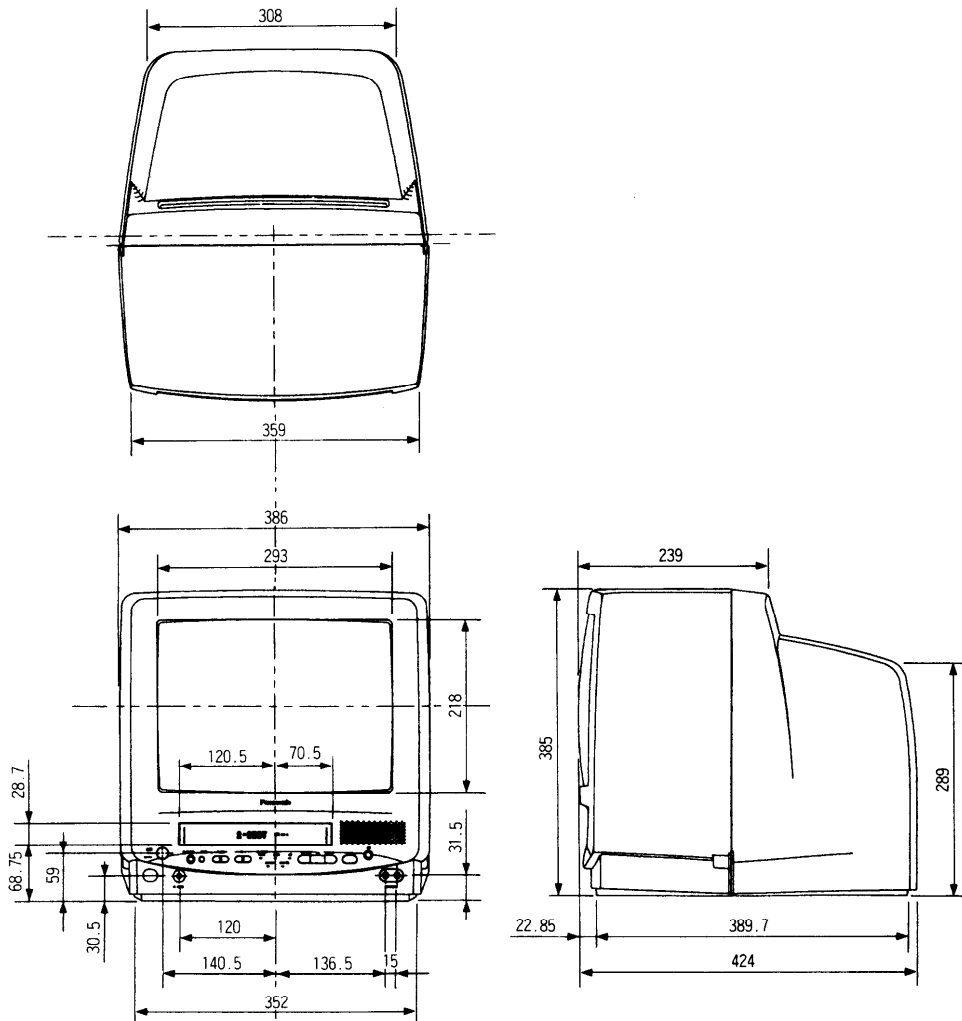

ビデオ内蔵型カラーテレビ TH-14ZV1

■仕様(定格) (本機の外観、回路、使用部品は性能を向上、その他により予告なく変更することがあります)

- 種 類：ビデオ一体型カラーテレビ
- 使用電源：AC100V 50/60Hz
- 消費電力：57W(テレビ動作時52W・ビデオ動作時15W)
主電源またはリモコンで電源「切」時約6W
(タイマー予約録画時15W)
- 音声実用最大出力：1W EIAJ
- スピーカー：5cm×9cm 長方形1コ
- ブラウン管：14型
- 画面寸法：横幅28.1cm・高さ21.1cm・対角33.5cm
- 外形寸法：横幅38.6cm×高さ38.5cm×奥行42.4cm
- 包装寸法：横幅46.3cm×高さ46.2cm・奥行50.8cm
- キャビネット：スチロール樹脂
- 質量(重量)：12.8kg
- 接続端子：アンテナ端子
VHF/UHF混合入力
：ヘッドホン/イヤホン(モノラル)
(8~16Ω)M3プラグ
：外部入力
映像1Vp-p(75Ω)
音声316mVrms(モノラル)
*ビデオ動作時はビデオ信号優先
*外部入力の信号は出力されません
- ＜ビデオ部＞
- 録画方式：回転2ヘッドアジマス記録 VHS規格
- テープ速度：33.35mm/秒(標準時)
11.12mm/秒(3倍時)
- 使用テープ：12.7mm幅高密度ビデオテープ
(1/2インチ)VHSビデオカセット
- 録画時間：最大9時間(NV-T180使用の場合)
- 早送り巻戻し時間：約5分(NV-T120使用の場合)

*テレビの型(14型)は画面寸法を示すものではなく、ブラウン管の外径対角寸法を基準とした大きさの目安です。

■外形寸法図

この画面は、縮尺ではありません。

単位(mm)