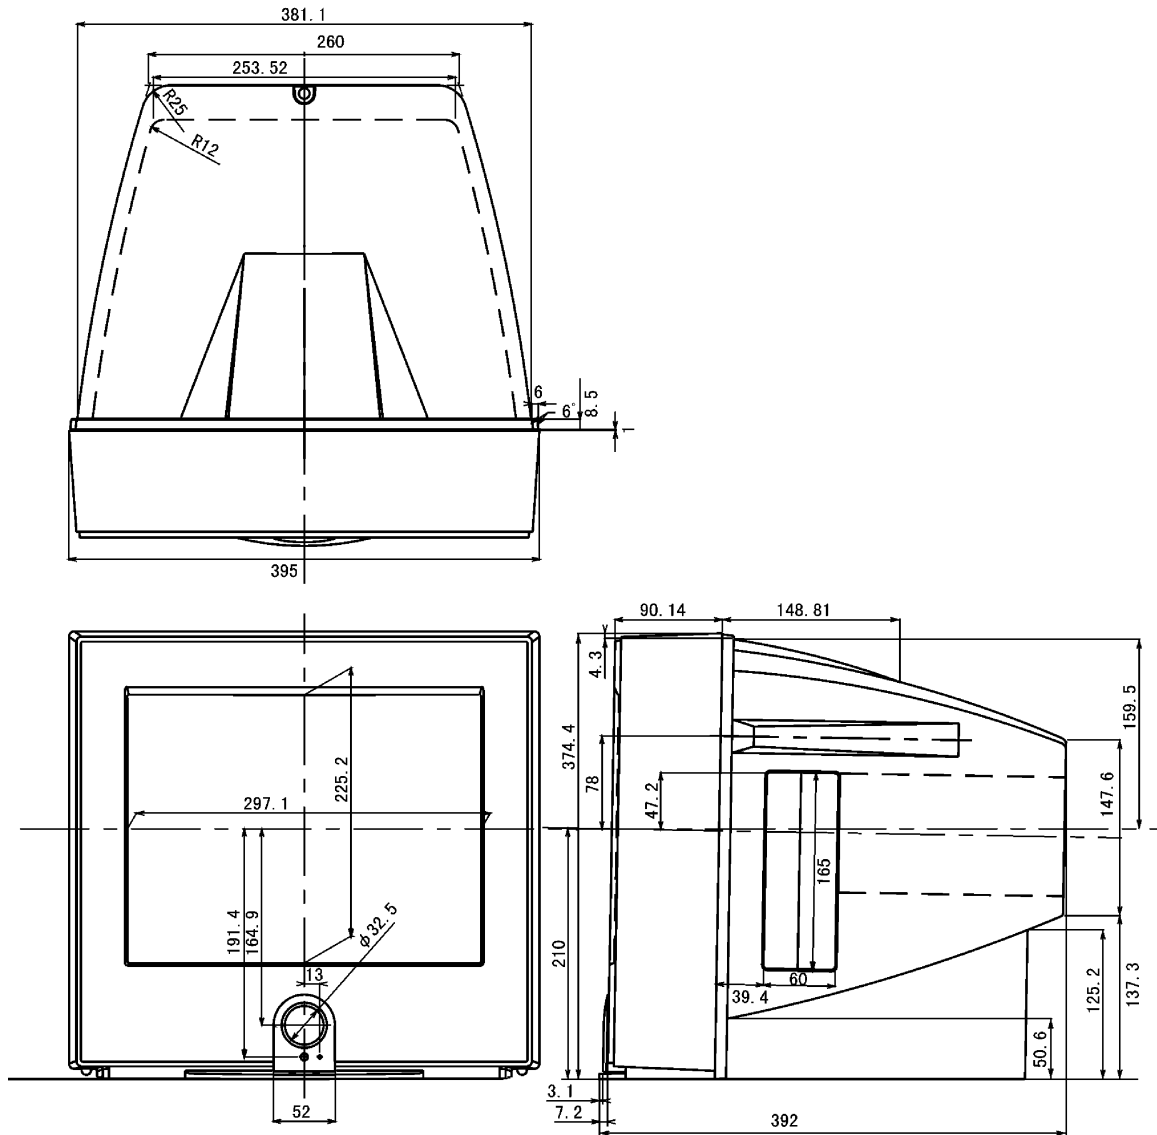

カラーテレビ

TH-15FR5

機器仕様 (仕様および外観は、性能向上その他により予告なく変更することがあります。)

使用電源 AC100V、50Hz/60Hz 消費電力 63W 本体で電源「切」時 約0.1W リモコンで電源「切」時 約0.2W 音声実用最大出力 1.5W JEITA スピーカー 9 cm × 5 cm だ円型 1コ ブラウン管 15 型 (アスペクト比 4:3) 画面寸法 横幅 28.6 cm ・高さ 21.4 cm ・対角 35.7 cm 外形寸法 横幅 39.5 cm ・高さ 37.4 cm ・奥行 39.2 cm 梱包寸法 横幅 43.9 cm ・高さ 42.0 cm ・奥行 43.9 cm 質量 約 12.0kg キャビネット スチロール樹脂成型品 接続端子 VHF/UHF 入力 (75 ・一軸式 V/U 混合入力) ビデオ入力 2 系統 2 端子 (後面 1/右側面 1) ・映像 : 1 V [p-p] (75) ・音声 : 0.5 V [rms] ヘッドホン/イヤホン (16~32 推奨) [M3 プラグ用]	リモコン発信器 EUR848050 使用電源 DC3V (単 3 形乾電池 2 個) 操作距離 約 7 m 以内 (テレビ正面距離) 質量 約 93 g (乾電池含む) 機能 12 局 (ダイレクト)、VHF ch1~ch12/UHF ch13~ch62/ CATV c13~c38 PLL シンセサイザー (自動設定方式) ・ラストチャンネルメモリー ・微調整可能 映像 映像メニュー スタンダード/シネマ/ダイナミック 各モード (ピクチャー/黒レベル/色の濃さ/色あい/ シャープネス/色温度/標準設定) テレビ/ビデオ 1、2/ゲームごとに設定可能 音声 音声メニュー トーン/標準 テレビ/ビデオ 1、2/ゲームごとに設定可能 その他 ・オフタイマー (30/60/90 分) ・オンタイマー ・無信号自動オフ ・無操作自動オフ ・消費電力 ・ゲーム接続設定 ・ビデオ入力表示書換
---	--

テレビの型(15型)は画面寸法を表わすものでなく、ブラウン管の外径対角寸法を基準とした大きさの目安です。

外形寸法図

(注)この図面は正確な縮尺ではありません。

(単位 : mm)