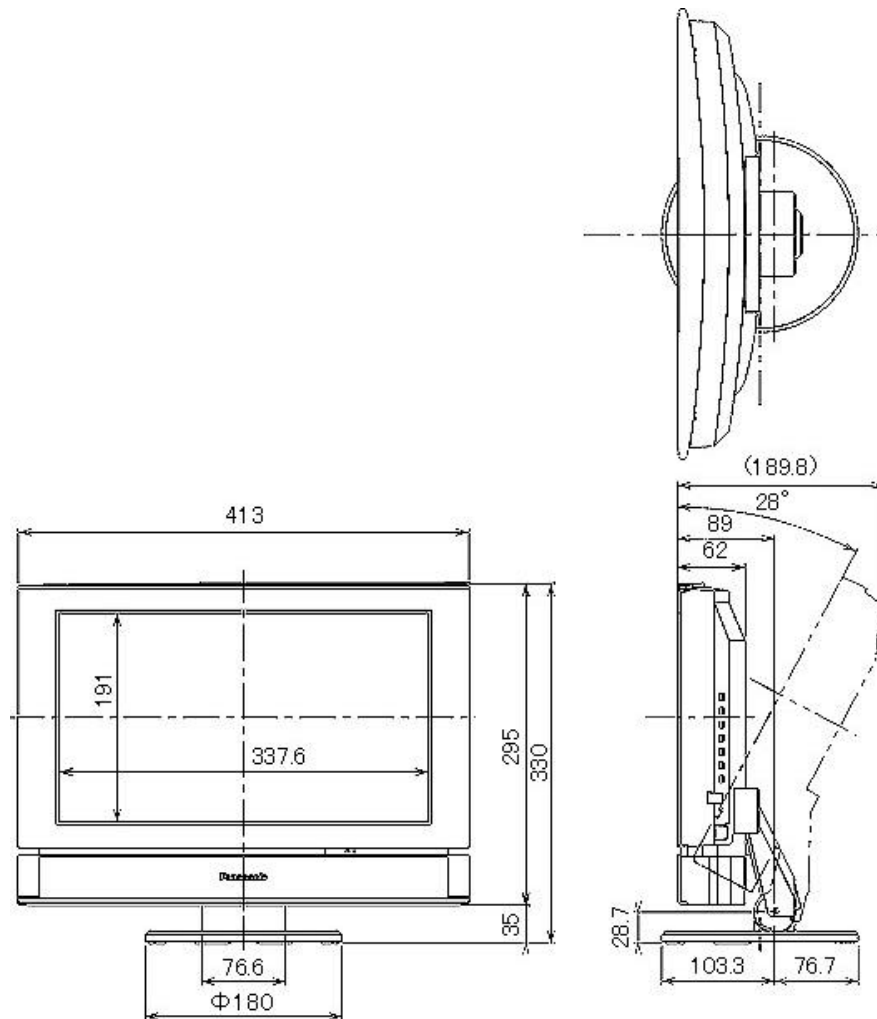

ワイド液晶テレビ

TH-15LT1

機器仕様 (仕様および外観は、性能向上その他により予告なく変更することがあります)

使用電源 AC100V 50/60Hz 専用ACアダプター使用 消費電力 AC 100 V 入力時: 59 W リモコンで電源「切」時: 約1.2 W 音声実用最大出力 総合6.5 W (EIAJ) スピーカー 3×4 cm 2コ、5 cm 1コ 液晶ディスプレイ 15.2型ワイド液晶パネル (アスペクト比 16:9) 画素数: 水平854×垂直480 画面寸法 幅 33.5 cm 高さ 18.8 cm 対角 38.4 cm 外形寸法 幅41.3 cm 高さ33.0 cm 奥行 18.0 cm (セットスタンド含む) 幅41.3 cm 高さ29.5 cm 奥行 6.2 cm (本体のみ) 質量 約5.6 kg (ACアダプター、電源コード、リモコンを除く) キャビネット スチロール樹脂成型 角度調節範囲 (テレビスタンド) 28° (上向き) 接続端子 NTSC関連 ビデオ入力 S2映像: 輝度・色信号分離 (75) 映像: 1 V [p-p] (75) 音声: 左・右 0.5 V [rms]	コンポーネント (色差) ビデオ関連 入力 D2映像 Y: 1 V [p-p] (75)、 PB/CB: 0.7 V [p-p] (75)、 PR/CR: 0.7 V [p-p] (75) 音声: 左・右 0.5 V [rms] 入力 (525i, 525p) 自動切換式 その他 オーディオ出力 音声: 左・右 0.5 V [rms] ヘッドホン/イヤホン (16 ~ 32 推奨) 1系統 接続するヘッドホン/イヤホンにより、 音量・音質に差があります 環境条件 使用周囲温度 5 ~ 35 使用周囲湿度 5% ~ 90% (結露なきこと) リモコン発信器 N2QAGC000008 使用電源 DC3V (リチウム電池1CR2025 1個) 操作距離 約6 m以内 (テレビ正面距離) 約3 m以内 (受光部左右31° 以内) 質量 約35 g 機能 VHF (1 ~ 12) / UHF (13 ~ 62) / CATV (C13 ~ C38)
--	--

液晶テレビの型 (15.2型) は画面寸法を示すものではなく、液晶パネルの外形対角寸法を基準とした大きさの目安です。

外形寸法図

(注) この画面は正確な縮尺ではありません。

(単位: mm)