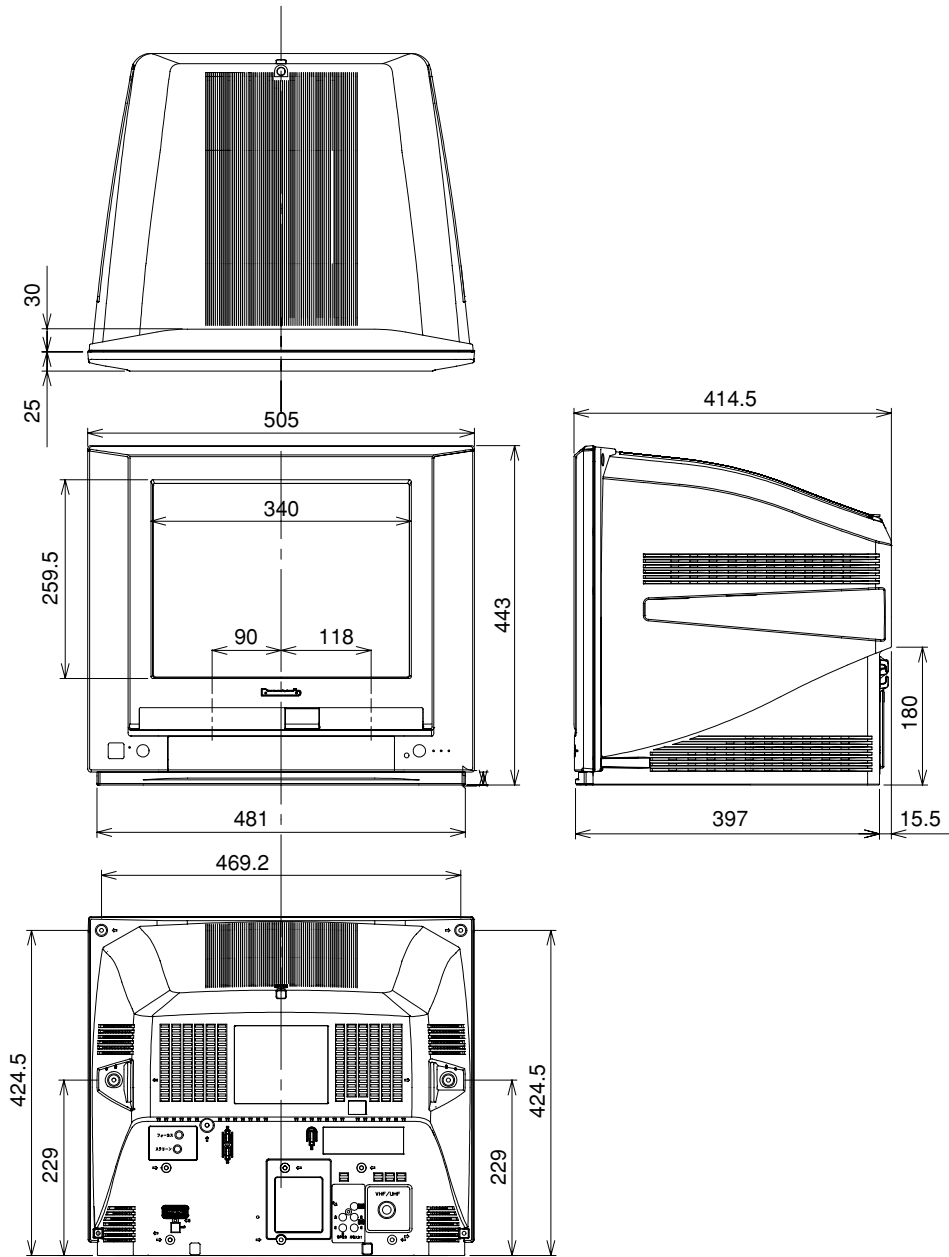

DVDプレーヤー・ ビデオ内蔵型テレビ

TH-17VFD30

機器概要

本機はタウフラットブラウン管を搭載し、DVDプレーヤー・ビデオ内蔵の17型テレビです。
内蔵のビデオは、最大9時間（T-180使用の場合）の録画が可能で、120分テープT-120使用時、早送り巻き戻し1分での処理が可能です。

機器定格（定格及び外観は、予告無く変更する事があります）

本 体	
使 用 電 源	AC100 V 50 Hz / 60 Hz
消 費 電 力	87 W (タイマー予約録画時16 W) 本体電源「切」時約 0.6 W (リモコンで電源「切」時約 0.8 W)
受 信 チ ャ ン ネ ル	VHF:1 - 12ch UHF:13 - 62 ch CATV:c13 - c38 ch
音 声 実 用 最 大 出 力	3 W (1.5 W + 1.5 W) JEITA
ス ピ ー カ ー	5 cm x 9 cm 長方形2コ
ブ ラ ウ ン 管	17型 (アスペクト比4:3)
画 面 寸 法	幅 322 mm x 高さ 241 mm x 対角 402 mm
動 作 使 用 条 件	温度: 5 ~ 40 湿度: 35 % ~ 80 %
ビ デ オ	
録 画 方 式	VHS規格
テ ー プ 速 度	33.35 mm/秒 (標準時) 11.12 mm/秒 (3倍時)
使 用 テ ー プ	VHSビデオカセット
録 画 時 間	最大9時間 (T-180 使用の場合)
早 送 り ・ 巻 き 戻 し 時 間	早送り・巻き戻し: 約1分 高速リターン: 約36秒 (巻き戻し時のみ) 時間はT-120使用の場合
音 声 ト ラ ッ ク	3トラック (ノーマル1トラック、ハイファイ2トラック)
タ イ マ ー 方 式	クオーツ制御 24時間デジタル表示
テ レ ビ ジ ョ ン 方 式	NTSC方式 525本 60フィールド
D V D	
再 生 可 能 デ ィ ス ク	1) DVDビデオ 12 cm (片面1層 両面2層、両面1層 (各面1層)) 8 cm (片面1層 両面2層、両面1層 (各面1層)) 2) DVD-RAM 8 cm (4.7 GB/9.4 GB) 8 cm (1.4 GB/2.8 GB) 3) DVD-R (DVDビデオ方式) 12 cm (4.7 GB for General Ver.2.0) 8 cm (1.4 GB for General Ver.2.0) 4) DVD+R 5) DVD-RW (VR方式、DVDビデオ方式) * Ver.1.0を除く 6) DVD+RW 7) 音楽用CD (CD-DA) / ビデオCD (VCD) 8) CD-R/RW (CD-DA, VCDフォーマット)
接 続 端 子	ビデオ入力1 - 2 映像 (ピンジャック): 1 V [p-p] (75) 音声 (ピンジャック): 316 mV [rms] (ステレオ) ヘッドホン/イヤホン端子 (ステレオ) M3プラグ用 (16 - 32 推奨) デジタル音声出力 光コネクター: DVD/CD専用 x 1
外 形 寸 法	幅505 mm 高さ443 mm 奥行415 mm
質 量	19.7 Kg
キ ャ ビ ネット 材 質	スチロール樹脂
リ モ コ ン	
使 用 電 源	DC3 V (単3形乾電池2コ)
操 作 距 離	約7 m以内 (テレビ正面距離)
操 作 角 度	受信部左右30度以内 上下20度以内
質 量	約115 g (乾電池含む)

付属品 ・ リモコン ・ 電池 ・ バンド ・ 保証書 ・ 取扱説明書

別売品

外形寸法図

(注) この図面は縮尺ではありません。 (単位: mm)

前面端子部

後面端子部