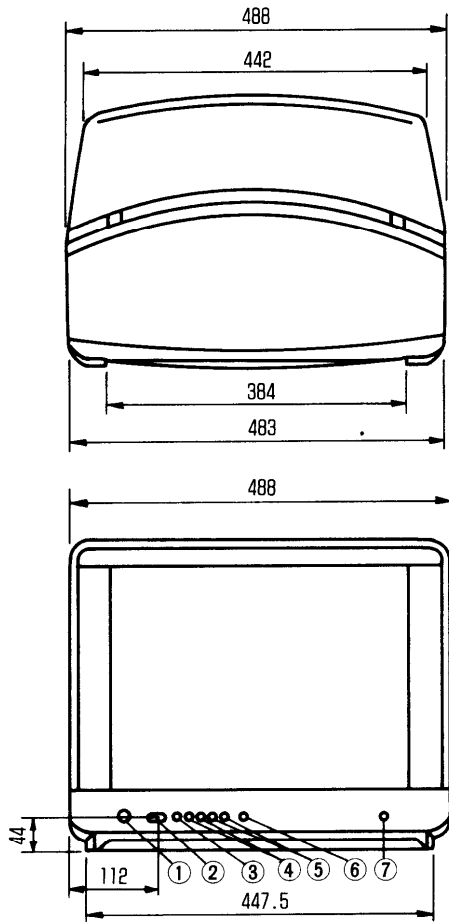

また、CATV放送の受信も可能で、AV接続端子も2系統備えています。

■機器定格 (定格および外観は、性能向上その他により予告なく変更することがあります。)

種 類	カラーテレビ	く り も こ ン 〉	
使 用 電 源	AC100V 50/60Hz	操 作 機 能	28キーダイレクトリモコン
消 費 電 力	110W (主電源またはリモコンで 電源「切」時 約2W)	使 用 電 源	DC 3V (単三形電池2コ)
音声実用最大出力	10W (5W+5W) EIAJ	操 作 距 離	約7m以内 (テレビ正面距離) 約5m以内 (受光部左・右30°以内)
スピーカ	8×12cm だ円型2コ	質 量 (重量)	約140g (乾電池含む)
ブラウン管	19型	く 一 般 機 能 〉	
画面寸法	幅 36.6cm 高さ 27.4cm 対角 45.7cm	選 局	U/V 12局 PLLシンセサイザー設定方法 ラストチャンネルメモリー
外形寸法	横幅 48.8cm 高さ 40.9cm 奥行 36.6cm	映 像 調 整	明るさ、シャープネス、ピクチャ 色の濃さ、色あい
キャビネット	スチロール樹脂成型	音 声 調 整	電子ボリューム (64段階) ミュート、サラウンド、バス トレブル、バランス 音声多重内蔵
質量 (重量)	18.0kg	オ フ タ イ マ ー	30分/60分/90分設定
接 続 端 子	アンテナ端子 VHF・UHF混合入力 ビデオ入力1,2 (S映像優先) S映像入力端子 MINI DIN 4P Y 1.0Vp-p (75Ω) C 0.286Vp-p (75Ω) 映像入力端子 RCAピンジャック 1.0Vp-p (75Ω) 音声入力端子 RCAピンジャック 0.5Vrms 音声出力端子 RCAピンジャック 0.5Vrms サラウンドスピーカ出力端子 8~16Ω RCAピンジャック ヘッドホン/イヤホン端子 8Ω M3プラグ	オ ン ス ク リ ー ン	チャンネル (テレビ) 表示 入力切換表示 選局設定表示 映像調整モード表示 (明るさ、シャープネス、ピクチャ 色の濃さ、色あい) 音声表示 (音量、ミュート、サラウンド、 音声モード、バス、トレブル)
		環 境 条 件	温度 0℃~35℃ 湿度 20%~80% (非結露)

付属品 ●リモコン ●単三形乾電池2コ ●リモコンフィルムシート (チャンネル表示シート)
●アンテナプラグ ●テレビ転倒防止用部品

■外形寸法図

(単位：mm)

No.	名 称	No.	名 称
①	主電源ボタン	⑤	チャンネル切換ボタン
②	リモコン受光部	⑥	チャンネル設定ボタン
③	画面切換ボタン	⑦	ヘッドホン/イヤホン端子
④	音量ボタン		

(注)この図面は縮尺ではありません。

<後面端子部>

No.	名 称	No.	名 称
①	アンテナ端子	④	音声出力端子
②	ビデオ入力2端子	⑤	サラウンドスピーカ端子
③	ビデオ入力1端子		