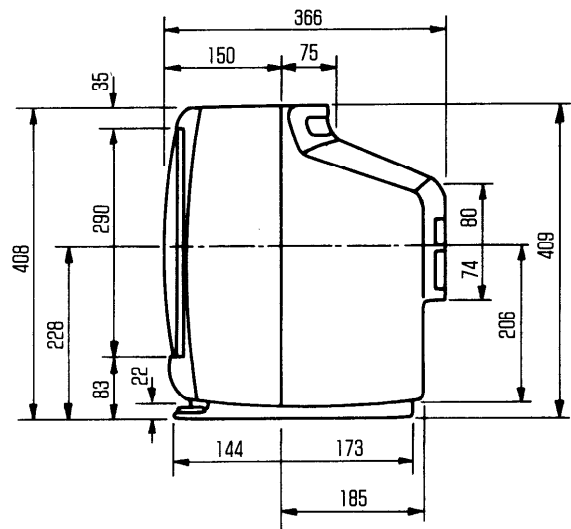

また、CATV放送の受信も可能で、AV接続端子も2系統備えています。

■機器定格 (定格および外観は、性能向上その他により予告なく変更することがあります。)

種 類	カラーテレビ	く り も こ ン 〉	
使 用 電 源	AC100V 50/60Hz	操 作 機 能	28キーダイレクトリモコン
消 費 電 力	110W (主電源またはリモコンで 電源「切」時 約2W)	使 用 電 源	DC 3V (単三形電池2コ)
音声実用最大出力	10W (5W+5W) EIAJ	操 作 距 離	約7m以内 (テレビ正面距離) 約5m以内 (受光部左・右30°以内)
スピーカ	8×12cm だ円型2コ	質 量 (重量)	約140g (乾電池含む)
ブラウン管	19型	く 一 般 機 能 〉	
画面寸法	幅 36.6cm 高さ 27.4cm 対角 45.7cm	選 局	U/V 12局 PLLシンセサイザー設定方法 ラストチャンネルメモリー
外形寸法	横幅 48.8cm 高さ 40.9cm 奥行 36.6cm	映 像 調 整	明るさ、シャープネス、ピクチャ 色の濃さ、色あい
キャビネット	スチロール樹脂成型	音 声 調 整	電子ボリューム (64段階) ミュート、サラウンド、バス トレブル、バランス 音声多重内蔵
質量 (重量)	18.0kg	オ フ タ イ マ ー	30分/60分/90分設定
接 続 端 子	アンテナ端子 VHF・UHF混合入力 ビデオ入力1,2 (S映像優先) S映像入力端子 MINI DIN 4P Y 1.0Vp-p (75Ω) C 0.286Vp-p (75Ω) 映像入力端子 RCAピンジャック 1.0Vp-p (75Ω) 音声入力端子 RCAピンジャック 0.5Vrms 音声出力端子 RCAピンジャック 0.5Vrms サラウンドスピーカ出力端子 8~16Ω RCAピンジャック ヘッドホン/イヤホン端子 8Ω M3プラグ	オ ン ス ク リ ー ン	チャンネル (テレビ) 表示 入力切換表示 選局設定表示 映像調整モード表示 (明るさ、シャープネス、ピクチャ 色の濃さ、色あい) 音声表示 (音量、ミュート、サラウンド、 音声モード、バス、トレブル)
		環 境 条 件	温度 0℃~35℃ 湿度 20%~80% (非結露)

付属品 ●リモコン ●単三形乾電池2コ ●リモコンフィルムシート (チャンネル表示シート)
●アンテナプラグ ●テレビ転倒防止用部品

■外形寸法図

(単位：mm)

No.	名 称	No.	名 称
①	主電源ボタン	⑤	チャンネル切換ボタン
②	リモコン受光部	⑥	チャンネル設定ボタン
③	画面切換ボタン	⑦	ヘッドホン/イヤホン端子
④	音量ボタン		

(注)この図面は縮尺ではありません。

<後面端子部>

No.	名 称	No.	名 称
①	アンテナ端子	④	音声出力端子
②	ビデオ入力2端子	⑤	サラウンドスピーカ端子
③	ビデオ入力1端子		