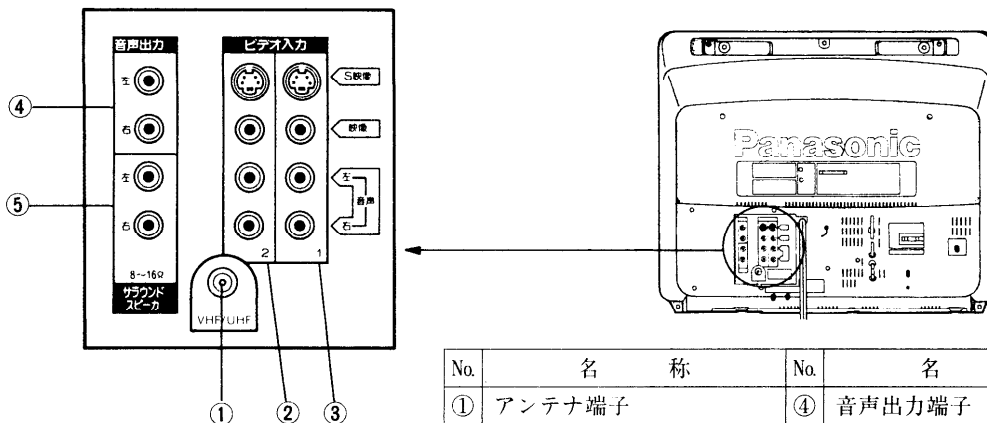

また、CATV放送の受信も可能で、AV接続端子も2系統備えています。

■機器定格 (定格および外観は、性能向上その他により予告なく変更することがあります。)

種 類	カラーテレビ	く り も こ ン 〉	
使 用 電 源	AC100V 50/60Hz	操 作 機 能	28キーダイレクトリモコン
消 費 電 力	110W (主電源またはリモコンで 電源「切」時 約2W)	使 用 電 源	DC 3V (単三形電池2コ)
音声実用最大出力	10W (5W+5W) EIAJ	操 作 距 離	約7m以内 (テレビ正面距離) 約5m以内 (受光部左・右30°以内)
スピーカ	8×12cm だ円型2コ	質 量 (重量)	約140g (乾電池含む)
ブラウン管	19型	く 一 般 機 能 〉	
画面寸法	幅 36.6cm 高さ 27.4cm 対角 45.7cm	選 局	U/V 12局 PLLシンセサイザー設定方法 ラストチャンネルメモリー
外形寸法	横幅 48.8cm 高さ 40.9cm 奥行 36.6cm	映 像 調 整	明るさ、シャープネス、ピクチャ 色の濃さ、色あい
キャビネット	スチロール樹脂成型	音 声 調 整	電子ボリューム (64段階) ミュート、サラウンド、バス トレブル、バランス 音声多重内蔵
質量 (重量)	18.0kg	オ フ タ イ マ ー	30分/60分/90分設定
接 続 端 子	アンテナ端子 VHF・UHF混合入力 ビデオ入力1,2 (S映像優先) S映像入力端子 MINI DIN 4P Y 1.0Vp-p (75Ω) C 0.286Vp-p (75Ω) 映像入力端子 RCAピンジャック 1.0Vp-p (75Ω) 音声入力端子 RCAピンジャック 0.5Vrms 音声出力端子 RCAピンジャック 0.5Vrms サラウンドスピーカ出力端子 8~16Ω RCAピンジャック ヘッドホン/イヤホン端子 8Ω M3プラグ	オ ン ス ク リ ー ン	チャンネル (テレビ) 表示 入力切換表示 選局設定表示 映像調整モード表示 (明るさ、シャープネス、ピクチャ 色の濃さ、色あい) 音声表示 (音量、ミュート、サラウンド、 音声モード、バス、トレブル)
		環 境 条 件	温度 0℃~35℃ 湿度 20%~80% (非結露)

付属品 ●リモコン ●単三形乾電池2コ ●リモコンフィルムシート (チャンネル表示シート)
●アンテナプラグ ●テレビ転倒防止用部品

■外形寸法図

(単位：mm)

No.	名 称	No.	名 称
①	主電源ボタン	⑤	チャンネル切換ボタン
②	リモコン受光部	⑥	チャンネル設定ボタン
③	画面切換ボタン	⑦	ヘッドホン/イヤホン端子
④	音量ボタン		

(注)この図面は縮尺ではありません。

<後面端子部>

No.	名 称	No.	名 称
①	アンテナ端子	④	音声出力端子
②	ビデオ入力2端子	⑤	サラウンドスピーカ端子
③	ビデオ入力1端子		