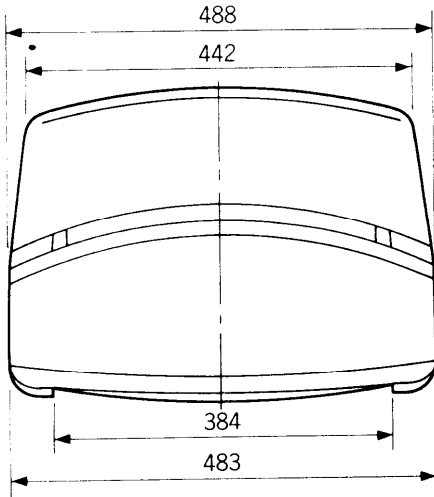

カラーテレビ TH-19J2

■外形寸法図

単位 (mm)

※ (注)この図面は縮尺ではありません。