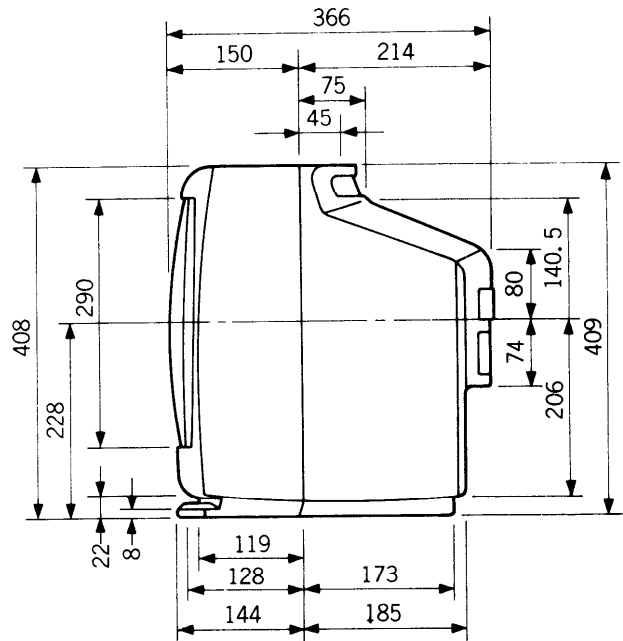

カラーテレビ TH-19J2

■外形寸法図

単位 (mm)

※ (注)この図面は縮尺ではありません。