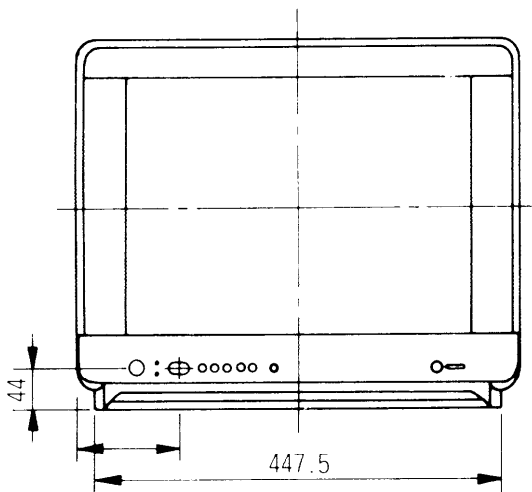

カラーテレビ TH-19JS2

■外形寸法図

単位(mm)

※ (注)この図面は縮尺ではありません。