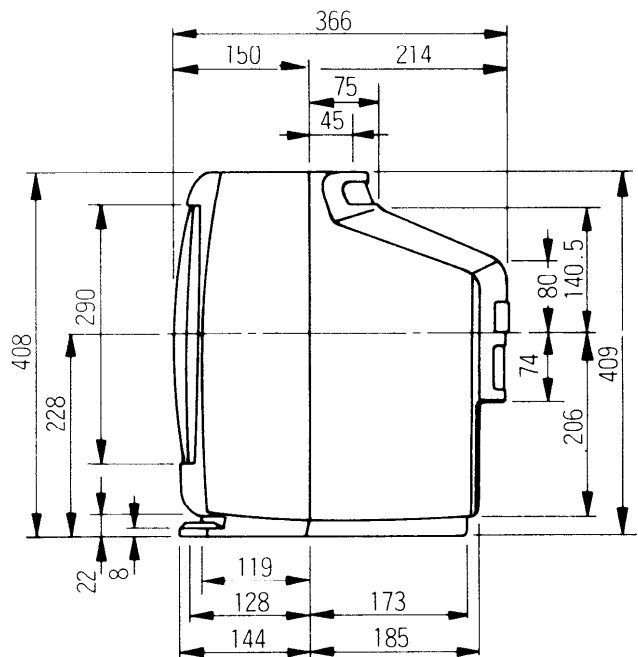

カラーテレビ TH-19JS2

■外形寸法図

単位(mm)

※ (注)この図面は縮尺ではありません。