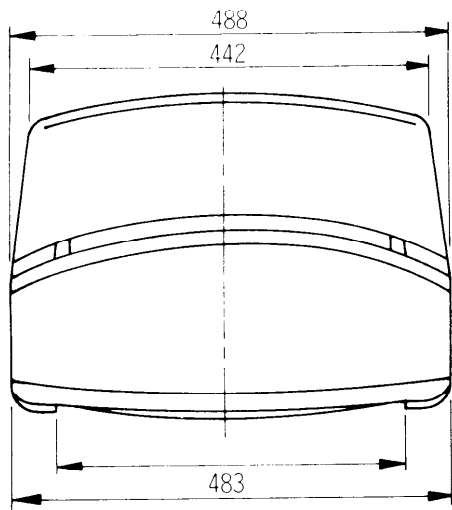

カラーテレビ TH-19JS2

■外形寸法図

単位(mm)

※ (注)この図面は縮尺ではありません。