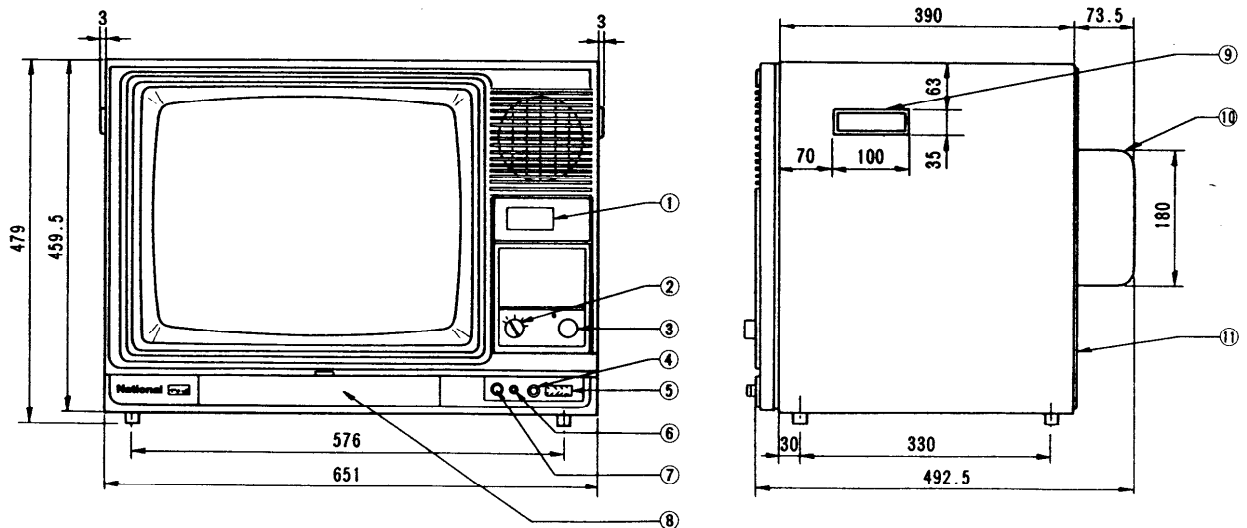

カラーテレビ TH20-A251C

■ 機器概要

本機は20型90度偏向《クイントリックスFX》ブラウン管を搭載した全放連形カラー子テレビです。親テレビ・VTR(録画再生)・テレビカメラの各信号が受信でき、別売りの逆送用アダプタを組み込めば逆送システムの展開が図れます。

■ 機器定格 (本機の定格および外観は、性能向上その他により予告なく変更することがあります。)

電 源	AC100V 50/60Hz	ケーブル補正回路	0~1000m/200m毎切換式
消 費 電 力	91W	受 信 チャンネル	親テレビ3チャンネルを含む5選局方式
音 声 出 力	3W	受 信 端 子	RCAピンジャック(フォノピン)
外 形 寸 法 (つまみ・両側面の把 手は含まず)	高さ 479mm 横幅 651mm 奥行 492.5mm	映 像 入 出 力	0.5~2V _{P-P} ハイインピーダンス (端末にて75Ω終端)
キャビネット	テーブル型(塩化ビニル板)	音 声 入 出 力	-16dB~0dB ハイインピーダンス
重 量	25.5kg	V T R 端 子	8P角型
ス ピ ー カ	5cm丸型1コ	映 像 入 力	1V _{P-P}
ブ ラ ウ ン 管	20型90度偏向《クイントリックスFX》	音 声 入 力	0dB
ブラウン管の大きさ	画面有効高さ 30.3cm 画面有効幅 40.4cm	映 像 出 力	1V _{P-P}
I C	6コ	音 声 出 力	-20dB
ト ラ ン ジ ス タ	28石	テレビカメラ端子	
半 導 体	86コ	映 像 入 力	1V _{P-P} 75Ω M型接栓
		音 声 入 力	-10dB ハイインピーダンス RCAピンジャック
		逆 送 入 力 端 子	F型接栓

■ 外形寸法図

No.	名 称	No.	名 称
①	逆送アダプタ用 オプションポケット	⑦	逆送入力端子
②	信号切換スイッチ	⑧	下部ツマミ扉
③	電源スイッチ兼音量ボリューム	⑨	把 手
④	カメラ映像入力端子	⑩	CR!カバー
⑤	VTR接続端子	⑪	裏 板
⑥	カメラ音声入力端子		

単位	mm
縮尺	$\frac{1}{10}$