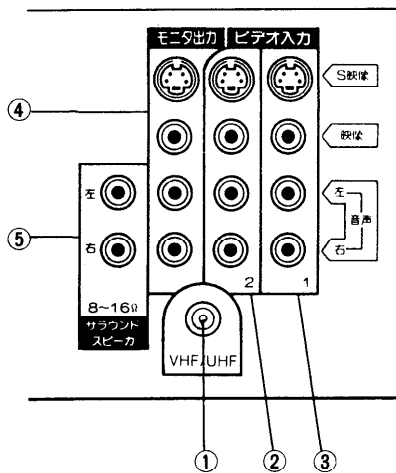

## ■機器定格 (本機の定格および外観は、性能向上その他により予告なく変更することがあります。)

種 類	カラーテレビ	接 続 端 子	モニター出力
使 用 電 源	AC100V 50/60Hz		S映像モニター出力端子
消 費 電 力	115W (主電源またはリモコンで 電源「切」時 約2W)		Y 1.0Vp-p(75Ω)
音声実用最大出力	10W(5W+5W) EIAJ		C 0.286Vp-p(75Ω)
スピーカ	8×12cm だ円型2コ		MINI DIN 4P
ブラウン管	21型		映像モニター出力端子
画面寸法	幅 40.6cm		1.0Vp-p(75Ω)
	高さ 30.5cm		RCAピンジャック
	対角 50.8cm		音声モニター出力
外形寸法	横幅 53.2cm		0.5Vrms RCAピンジャック
	高さ 43.7cm		※S映像：ビデオ入力2、3のS 映像受像信号を出力
	奥行 39.6cm		※映像：テレビの受像チャン ネルを出力、ビデオ入力 2、3の受像信号を出力
キャビネット	スチロール樹脂成型	く リ モ コ ン >	
質 量 (重量)	21.5kg	操 作 機 能	28キーダイレクトリモコン
接 続 端 子	アンテナ端子 VHF・UHF混合入力 ビデオ入力1,2,3 (S映像優先) S映像入力端子 MINI DIN 4P Y 1.0Vp-p(75Ω) C 0.286Vp-p(75Ω) 映像入力端子RCAピンジャック 1.0Vp-p (75Ω) 音声入力端子RCAピンジャック 0.5Vrms サラウンドスピーカ出力端子 8~16Ω RCAピンジャック ヘッドホン／イヤホン端子 8Ω M3プラグ	使 用 電 源	DC 3V (単三形電池2コ)
		操 作 距 離	約7m以内 (テレビ正面距離) 約5m以内 (受光部左・右30°以内)
		質 量 (重量)	約140g (乾電池含む)
		く 一 般 機 能 >	
		選 局	U/V12局 PLLシンセサイザー設定方式 ラストチャンネルメモリー
		映 像 調 整	明るさ、シャープネス、ピクチャ 色の濃さ、色あい
		音 声 調 整	電子ボリューム (64段階) ミュート、サラウンド、バス トレブル、バランス 音声多重内蔵
		オ フ タ イ マ ー	30分/60分/90分設定

付属品 ●リモコン ●単三形乾電池2コ ●リモコンフィルムシート (チャンネル表示シート)  
●アンテナプラグ ●テレビ転倒防止用部品

■外形寸法図

(単位：mm)

No.	名 称
①	主電源ボタン
②	リモコン受光部
③	操作部扉

(注)この図面は縮尺ではありません。

<後面端子部>

No.	名 称	No.	名 称
①	アンテナ端子	④	モニター出力端子
②	ビデオ入力2端子	⑤	サラウンドスピーカー端子
③	ビデオ入力1端子		