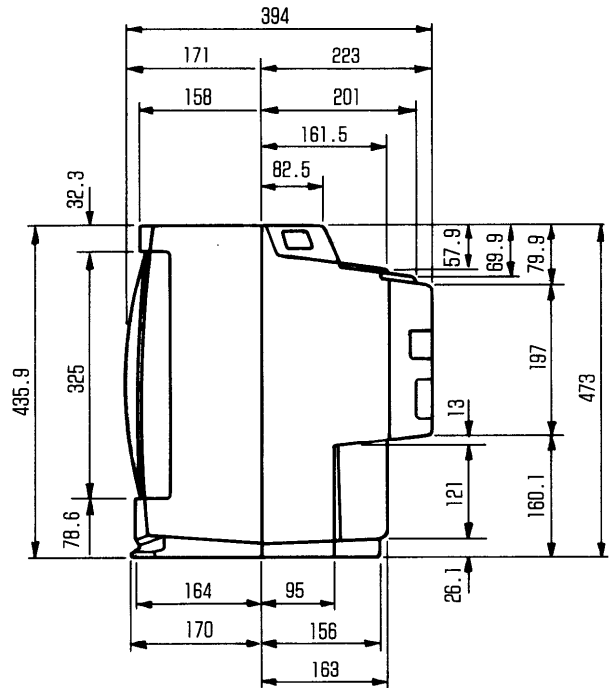

## ■機器定格 (本機の定格および外観は、性能向上その他により予告なく変更することがあります。)

種 類	カラーテレビ	接 続 端 子	モニター出力
使 用 電 源	AC100V 50/60Hz		S映像モニター出力端子
消 費 電 力	115W (主電源またはリモコンで 電源「切」時 約2W)		Y 1.0Vp-p(75Ω)
音声実用最大出力	10W(5W+5W) EIAJ		C 0.286Vp-p(75Ω)
スピーカ	8×12cm だ円型2コ		MINI DIN 4P
ブラウン管	21型		映像モニター出力端子
画面寸法	幅 40.6cm		1.0Vp-p(75Ω)
	高さ 30.5cm		RCAピンジャック
	対角 50.8cm		音声モニター出力
外形寸法	横幅 53.2cm		0.5Vrms RCAピンジャック
	高さ 43.7cm		※S映像：ビデオ入力2、3のS 映像受像信号を出力
	奥行 39.6cm		※映像：テレビの受像チャン ネルを出力、ビデオ入力 2、3の受像信号を出力
キャビネット	スチロール樹脂成型	く リ モ コ ン >	
質 量 (重量)	21.5kg	操 作 機 能	28キーダイレクトリモコン
接 続 端 子	アンテナ端子 VHF・UHF混合入力 ビデオ入力1,2,3 (S映像優先) S映像入力端子 MINI DIN 4P Y 1.0Vp-p(75Ω) C 0.286Vp-p(75Ω) 映像入力端子RCAピンジャック 1.0Vp-p (75Ω) 音声入力端子RCAピンジャック 0.5Vrms サラウンドスピーカ出力端子 8~16Ω RCAピンジャック ヘッドホン／イヤホン端子 8Ω M3プラグ	使 用 電 源	DC 3V (単三形電池2コ)
		操 作 距 離	約7m以内 (テレビ正面距離) 約5m以内 (受光部左・右30°以内)
		質 量 (重量)	約140g (乾電池含む)
		く 一 般 機 能 >	
		選 局	U/V12局 PLLシンセサイザー設定方式 ラストチャンネルメモリー
		映 像 調 整	明るさ、シャープネス、ピクチャ 色の濃さ、色あい
		音 声 調 整	電子ボリューム (64段階) ミュート、サラウンド、バス トレブル、バランス 音声多重内蔵
		オ フ タ イ マ ー	30分/60分/90分設定

付属品 ●リモコン ●単三形乾電池2コ ●リモコンフィルムシート (チャンネル表示シート)  
●アンテナプラグ ●テレビ転倒防止用部品

■外形寸法図

(単位：mm)

No.	名 称
①	主電源ボタン
②	リモコン受光部
③	操作部扉

(注)この図面は縮尺ではありません。

<後面端子部>

No.	名 称	No.	名 称
①	アンテナ端子	④	モニター出力端子
②	ビデオ入力2端子	⑤	サラウンドスピーカー端子
③	ビデオ入力1端子		