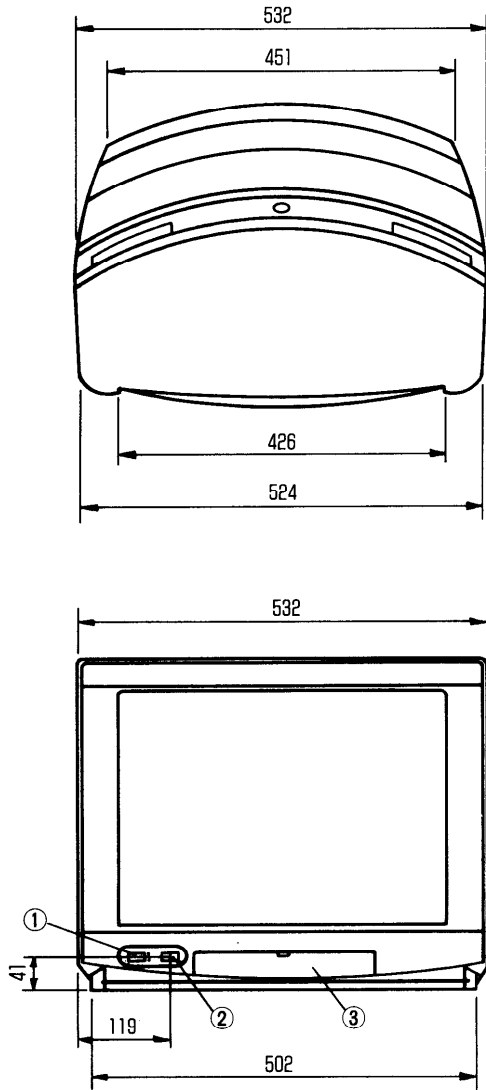

## ■機器定格 (本機の定格および外観は、性能向上その他により予告なく変更することがあります。)

種 類	カラーテレビ	接 続 端 子	モニター出力
使 用 電 源	AC100V 50/60Hz		S映像モニター出力端子
消 費 電 力	115W (主電源またはリモコンで 電源「切」時 約2W)		Y 1.0Vp-p(75Ω)
音声実用最大出力	10W(5W+5W) EIAJ		C 0.286Vp-p(75Ω)
スピーカ	8×12cm だ円型2コ		MINI DIN 4P
ブラウン管	21型		映像モニター出力端子
画面寸法	幅 40.6cm		1.0Vp-p(75Ω)
	高さ 30.5cm		RCAピンジャック
	対角 50.8cm		音声モニター出力
外形寸法	横幅 53.2cm		0.5Vrms RCAピンジャック
	高さ 43.7cm		※S映像：ビデオ入力2、3のS 映像受像信号を出力
	奥行 39.6cm		※映像：テレビの受像チャン ネルを出力、ビデオ入力 2、3の受像信号を出力
キャビネット	スチロール樹脂成型	く リ モ コ ン >	
質 量 (重量)	21.5kg	操 作 機 能	28キーダイレクトリモコン
接 続 端 子	アンテナ端子 VHF・UHF混合入力 ビデオ入力1,2,3 (S映像優先) S映像入力端子 MINI DIN 4P Y 1.0Vp-p(75Ω) C 0.286Vp-p(75Ω) 映像入力端子RCAピンジャック 1.0Vp-p (75Ω) 音声入力端子RCAピンジャック 0.5Vrms サラウンドスピーカ出力端子 8~16Ω RCAピンジャック ヘッドホン／イヤホン端子 8Ω M3プラグ	使 用 電 源	DC 3V (単三形電池2コ)
		操 作 距 離	約7m以内 (テレビ正面距離) 約5m以内 (受光部左・右30°以内)
		質 量 (重量)	約140g (乾電池含む)
		く 一 般 機 能 >	
		選 局	U/V12局 PLLシンセサイザー設定方式 ラストチャンネルメモリー
		映 像 調 整	明るさ、シャープネス、ピクチャ 色の濃さ、色あい
		音 声 調 整	電子ボリューム (64段階) ミュート、サラウンド、バス トレブル、バランス 音声多重内蔵
		オ フ タ イ マ ー	30分/60分/90分設定

付属品 ●リモコン ●単三形乾電池2コ ●リモコンフィルムシート (チャンネル表示シート)  
●アンテナプラグ ●テレビ転倒防止用部品

■外形寸法図

(単位：mm)

No.	名 称
①	主電源ボタン
②	リモコン受光部
③	操作部扉

(注)この図面は縮尺ではありません。

<後面端子部>

No.	名 称	No.	名 称
①	アンテナ端子	④	モニター出力端子
②	ビデオ入力2端子	⑤	サラウンドスピーカー端子
③	ビデオ入力1端子		