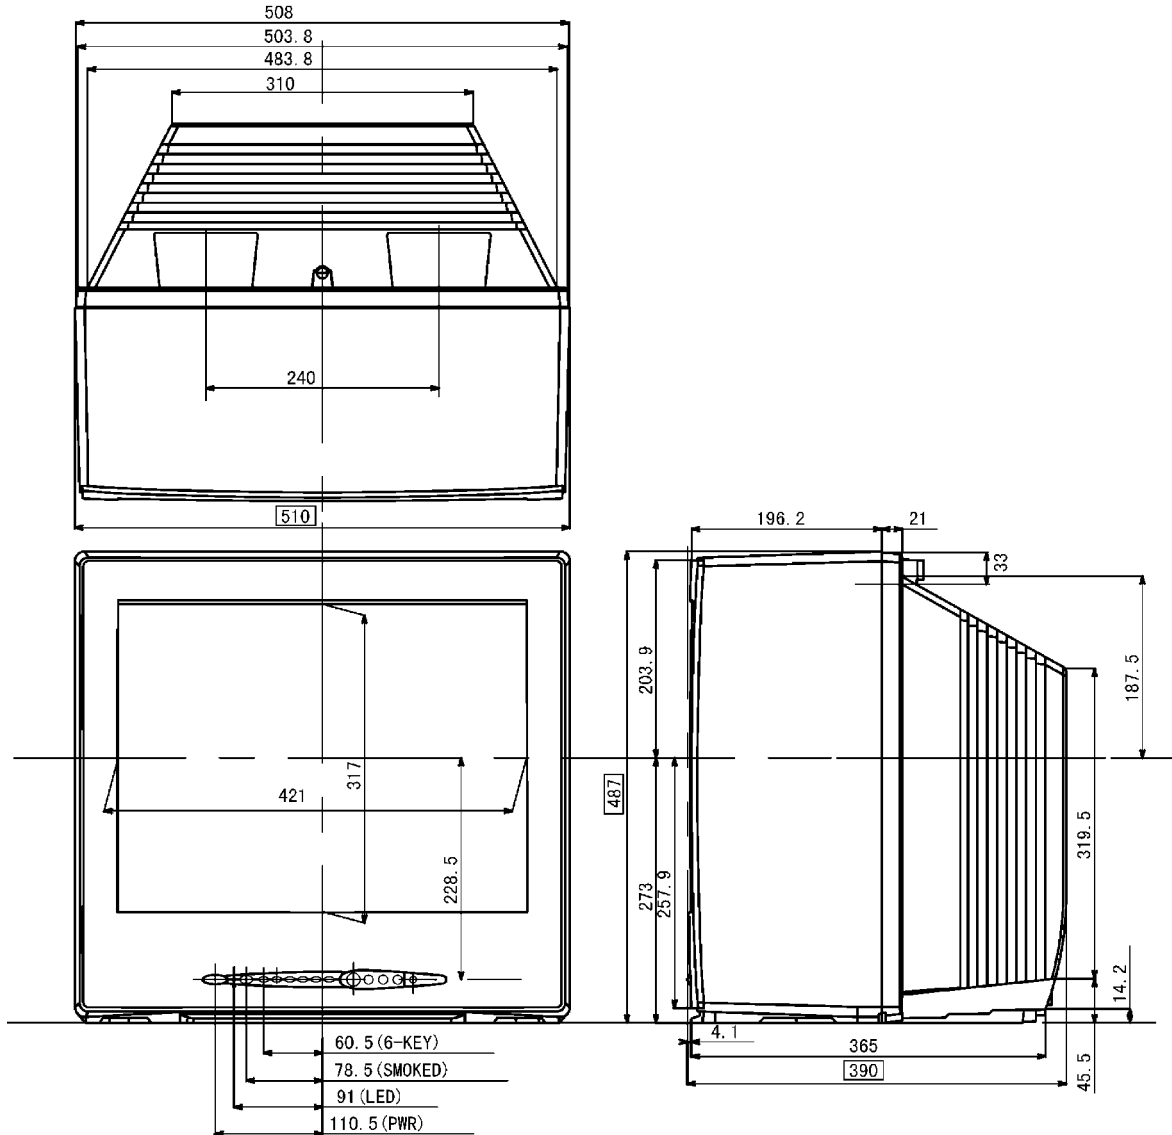

ステレオテレビ

TH-21FA60

機器仕様

(仕様および外観は、性能向上その他により予告なく変更することがあります。)

<p>使用電源 AC100V、50Hz/60Hz</p> <p>消費電力 96 W 本体電源「切」時約0.1W リモコンで電源「切」時約0.2W</p> <p>音声実用最大出力 5 W (2.5 W + 2.5 W) JEITA</p> <p>スピーカー 21型 (アスペクト比 4:3) 左・右 9 cm × 5 cm だ円型 2コ</p> <p>ブラウン管 画面寸法 横幅 40.4 cm 高さ 30.3 cm 対角 50.5 cm 外形寸法 横幅 51.0 cm 高さ 48.7 cm 奥行 39.0 cm 梱包寸法 横幅 58.3 cm 高さ 57.5 cm 奥行 48.4 cm 質量 約 22.6 kg</p> <p>キャビネット スチロール樹脂成型品</p> <p>端子 <NTSC関連> VHF/UHF入力 (75 Ω 一軸式 V/U 混合入力) ビデオ入力 1,2[後面]・入力 3[前面] ・S1映像端子 : 輝度・色信号分離 (75 Ω) ・映像(ピンジャック) : 1 V[p-p] (75 Ω) ・音声(ピンジャック) : 左・右 0.5 V[rms] ビデオ入力 2 は S1 映像なし</p> <p><コンポーネント(色差)ビデオ関連> ・D1映像 Y : 1 V[p-p] (75 Ω) CB : 0.7 V[p-p] (75 Ω) CR : 0.7 V[p-p] (75 Ω) ・音声(ピンジャック) : 左・右 0.5 V[rms] ヘッドホン/イヤホン(16~32 推奨) [M3 プラグ用]</p>	<p>リモコン EUR7606KF0</p> <p>使用電源 DC3 V (単 3 形乾電池 2 個)</p> <p>動作距離 約 7 m 以内 (テレビ正面距離)</p> <p>重量 約 170 g (乾電池含)</p> <p>機能 VHF ch1~ch12 / UHF ch13~ch62 / CATV c13~c38 (ダイレクト 15 ポジション、予備 20 ポジション) PLL シンセサイザー (自動設定方式) PLL シンセサイザー (自動設定方式) ・ラストチャンネルメモリー・微調整可能</p> <p>映像 映像メニュー スタンダード/シネマ/ダイナミック ピクチャー/黒レベル/色の濃さ/色あい/シャープネス/色温度/標準設定の各設定内容はテレビ、ビデオ入力 1、2、3、D1 映像、ゲームごとに設定できます</p> <p>音声 音声メニュー トーン ・音声切換・消音機能</p> <p>その他 ・オフタイマー (30/60/90 分)・オンタイマー ・無信号自動オフ・無操作自動オフ・消費電力 ・ゲーム接続設定・ワンタッチ ・ビデオ入力表示書換 ・画面モード (オート/16:9/4:3) 地上放送 (VHF/UHF) は「4:3」のままです</p>
--	--

テレビの型(21型)は画面寸法を表わすものでなく、ブラウン管の外径対角寸法を基準とした大きさの目安です。

外形寸法図

(注)この図面は正確な縮尺ではありません。

(単位:mm)