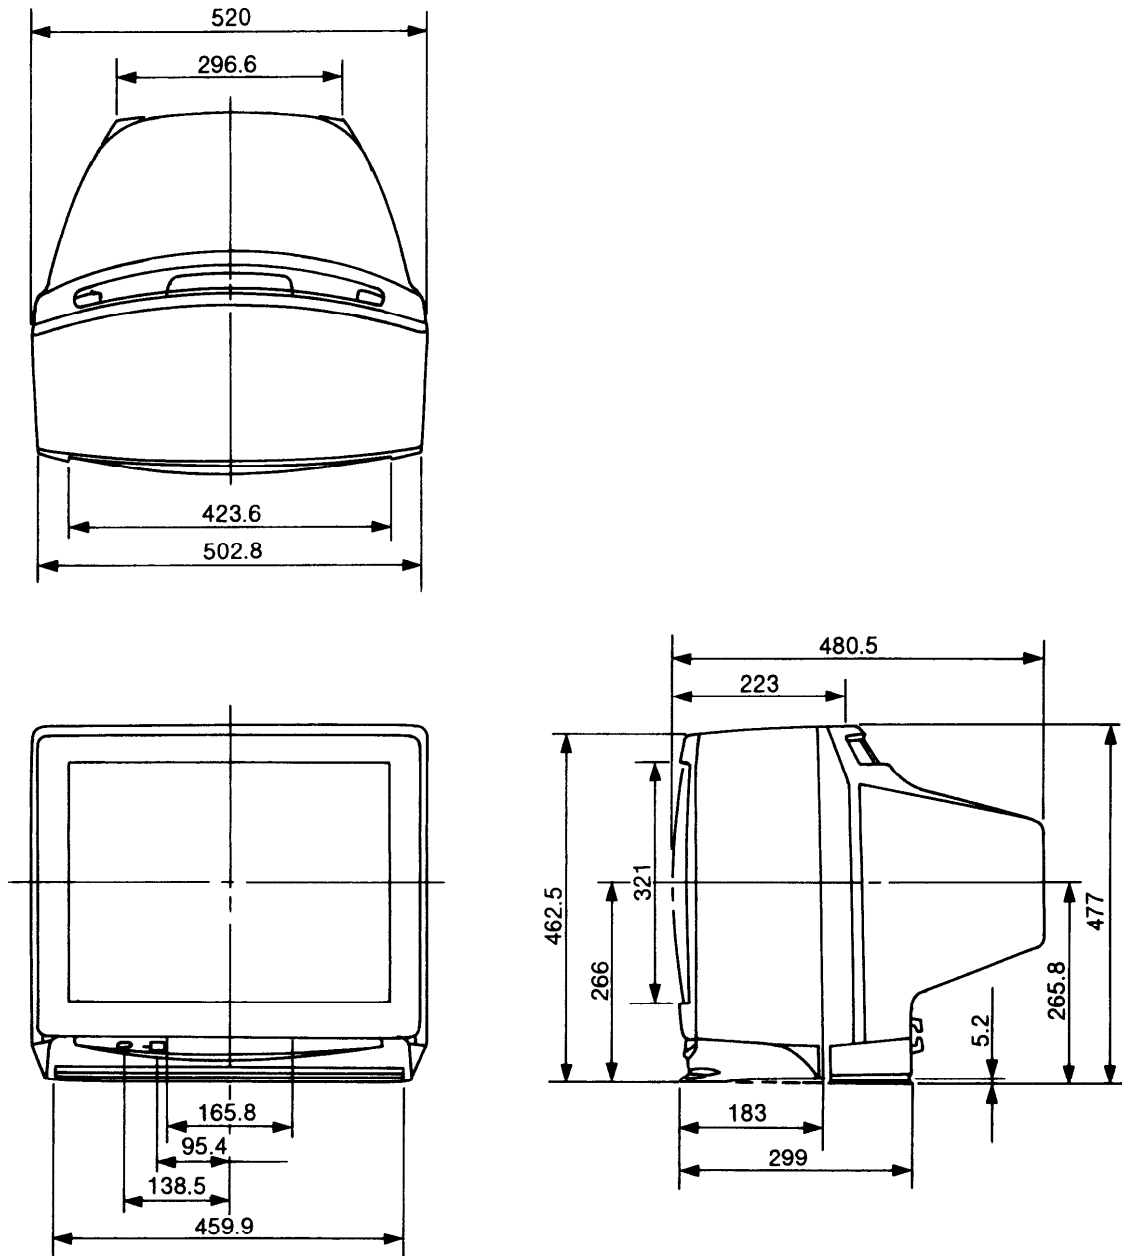

カラーテレビ TH-21G10

■仕様(定格) (定格および外観は、性能向上その他により予告なく変更することがあります)

- 種類: カラーテレビ
- 使用電源: AC100V 50/60Hz
- 消費電力: 98W
(リモコンまたは主電源)
〔切〕時約0.9W
- 音声実用最大出力: 4W(2W+2W)(EIAJ)
- スピーカー: 8×12cm だ円型2コ
- ブラウン管: 21型
- 画面寸法: 幅 40.6cm・高さ 30.5cm・対角 50.8cm
※テレビの型(21型)は画面寸法を示すものではなく、ブラウン管の外径対角寸法を基準とした大きさの目安です。
- 外形寸法: 横幅 52.0cm・高さ 47.7cm・奥行 48.1cm
- 包装寸法: 横幅 55.8cm・高さ 53.4cm・奥行 54.3cm
- キャビネット: スチロール樹脂成型品
- 質量(重量): 21.8kg
- 接続端子: アンテナ端子 VHF/UHF混合入力
: ビデオ入力1(後面)

■外形寸法図

この図面は、縮尺ではありません。

単位(mm)