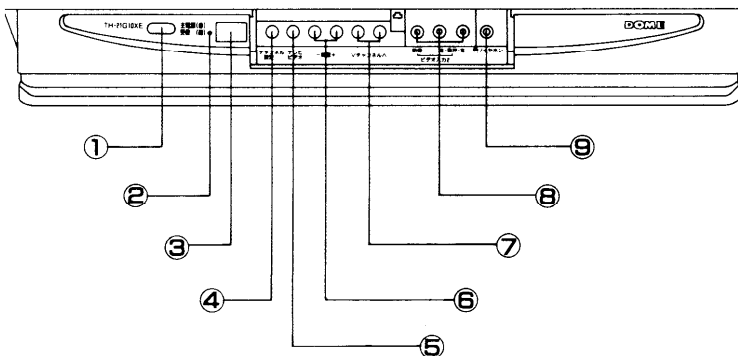

付属品 ●リモコン ●単3形乾電池2コ ●リモコンチャンネルラベル
●アンテナプラグ

■外形寸法図

(単位：mm)

後面端子部

(注) この図面は縮尺ではありません。

<前面コントロールパネルと前面端子部>

<後面端子部>

No.	名称
①	主電源ボタン
②	主電源(赤)/受像(緑)ランプ
③	リモコン受光部
④	チャンネル設定
⑤	テレビ/ビデオ切換
⑥	音量(+/-)ボタン
⑦	チャンネル(△/▽)ボタン
⑧	ビデオ入力2端子
⑨	ヘッドホン/イヤホン端子
⑩	ビデオ入力1端子