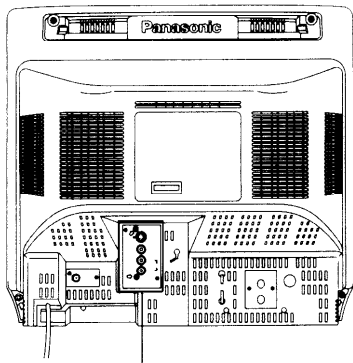

カラーテレビ TH-21G10XE

■機器概要

本機は、21型ティントフェースブラウン管の採用と、シンプルドームスピーカー(オープンタイプ)、音声多重回路、PLL同期検波回路等を内蔵し、リアルな鮮明画像と臨場感あふれるステレオ音声を再現した業務用途対応・特殊機能付のカラーテレビです。

特殊機能は、付属のリモコンと本機操作部のボタンにより設定可能で、電源を入れたときの出画チャンネルと音量レベルを指定できる機能、音量ボタンを押しても一定レベル以上には大きくならなくする機能、本体操作ボタンはテレビ/ビデオ切換以外は動作しなくする機能、本体操作ボタンはすべて動作しなくする機能、オンスクリーン表示とオフタイマー設定をできなくする機能、主電源を常時「ON」にできる機能があります。

但し、主電源を常時「ON」に設定する機能は本機内部にあります。

また、CATVチャンネル(C13~C35)の受信も可能で、2系統のビデオ入力端子、S映像入力端子も搭載しています。

■機器定格 (本機の定格および外観は、性能向上その他により予告なく変更することがあります。)

種 類	カラーテレビ	<リモコン発信器>	
使用電源	AC100V 50/60Hz	操 作 機 能	25キー27機能ダイレクトリモコン
消費電力	98W (リモコンまたは主電源「切」時約0.9W)	使用電源	DC3V(単3形電池 2コ)
音声実用最大出力	4W(2W+2W)(EIAJ)	リモコン操作距離	約7m(テレビ正面距離)
スピーカー	8×12cm だ円型 2コ	質 量	約110g(乾電池含む)
ブラウン管	21型	<機 能>	
画面寸法	幅 406mm 高さ 305mm 対角 508mm	選 局	15局ダイレクト+7局エキストラポジション
外形寸法	横幅 520mm 高さ 477mm 奥行 481mm		VHF(1~12ch) UHF(13~62ch)
包装済寸法	横幅 558mm 高さ 534mm 奥行 543mm		CATV(C13~C35)
キャビネット	スチロール樹脂成型品		電圧シンセサイザー・セミサーチ方式
質 量	21.8kg	映 像	映像調整(テレビ、ビデオ1・2ごとに調整可能)
接 続 端 子	アンテナ端子 VHF/UHF混合入力 ヘッドホン/イヤホン端子 (8~16Ω M3プラグ用) ビデオ入力1(後面) 映像1Vp-p(75Ω) 音声0.5Vrms S映像：輝度・色信号分離 ビデオ入力2(前面) 映像1Vp-p(75Ω) 音声0.5Vrms	音 声	ラストサウンドメモリー
		そ の 他	オフタイマー(30, 60, 90分) ラスト入力メモリー 電子ロック機能

付属品 ●リモコン ●単3形乾電池2コ ●リモコンチャンネルラベル
●アンテナプラグ

■外形寸法図

(単位：mm)

後面端子部

(注) この図面は縮尺ではありません。

<前面コントロールパネルと前面端子部>

<後面端子部>

No.	名称
①	主電源ボタン
②	主電源(赤)/受像(緑)ランプ
③	リモコン受光部
④	チャンネル設定
⑤	テレビ/ビデオ切換
⑥	音量(+/-)ボタン
⑦	チャンネル(△/▽)ボタン
⑧	ビデオ入力2端子
⑨	ヘッドホン/イヤホン端子
⑩	ビデオ入力1端子