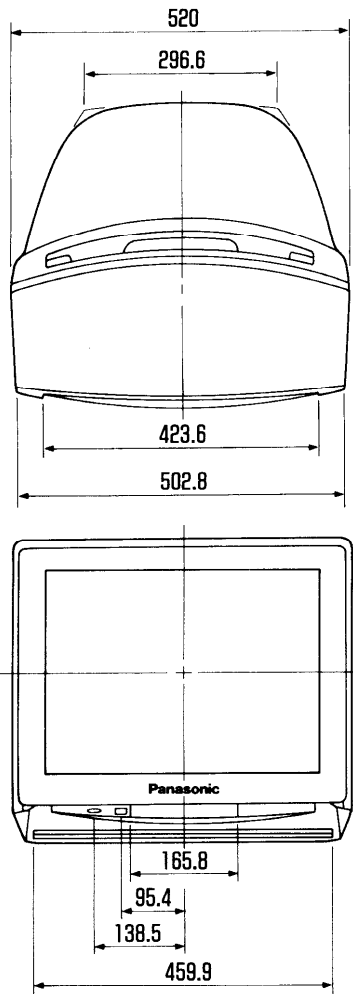

但し、主電源を常時「ON」に設定する機能は本機内部にあります。

また、CATVチャンネル(C13~C35)の受信も可能で、2系統のビデオ入力端子、S映像入力端子も搭載しています。

■機器定格 (本機の定格および外観は、性能向上その他により予告なく変更することがあります。)

種 類	カラーテレビ	<リモコン発信器>	
使用電源	AC100V 50/60Hz	操 作 機 能	25キー27機能ダイレクトリモコン
消費電力	98W (リモコンまたは主電源「切」時約0.9W)	使用電源	DC3V(単3形電池 2コ)
音声実用最大出力	4W(2W+2W)(EIAJ)	リモコン操作距離	約7m(テレビ正面距離)
スピーカー	8×12cm だ円型 2コ	質 量	約110g(乾電池含む)
ブラウン管	21型	<機 能>	
画面寸法	幅 406mm 高さ 305mm 対角 508mm	選 局	15局ダイレクト+7局エキストラポジション
外形寸法	横幅 520mm 高さ 477mm 奥行 481mm		VHF(1~12ch) UHF(13~62ch)
包装済寸法	横幅 558mm 高さ 534mm 奥行 543mm		CATV(C13~C35)
キャビネット	スチロール樹脂成型品		電圧シンセサイザー・セミサーチ方式
質 量	21.8kg	映 像	映像調整(テレビ、ビデオ1・2ごとに調整可能)
接 続 端 子	アンテナ端子 VHF/UHF混合入力 ヘッドホン/イヤホン端子 (8~16Ω M3プラグ用) ビデオ入力1(後面) 映像1Vp-p(75Ω) 音声0.5Vrms S映像：輝度・色信号分離 ビデオ入力2(前面) 映像1Vp-p(75Ω) 音声0.5Vrms	音 声	ラストサウンドメモリー
		そ の 他	オフタイマー(30, 60, 90分) ラスト入力メモリー 電子ロック機能

付属品 ●リモコン ●単3形乾電池2コ ●リモコンチャンネルラベル
●アンテナプラグ

■外形寸法図

(単位：mm)

後面端子部

(注) この図面は縮尺ではありません。

<前面コントロールパネルと前面端子部>

<後面端子部>

No.	名称
①	主電源ボタン
②	主電源(赤)/受像(緑)ランプ
③	リモコン受光部
④	チャンネル設定
⑤	テレビ/ビデオ切換
⑥	音量(+/-)ボタン
⑦	チャンネル(△/▽)ボタン
⑧	ビデオ入力2端子
⑨	ヘッドホン/イヤホン端子
⑩	ビデオ入力1端子