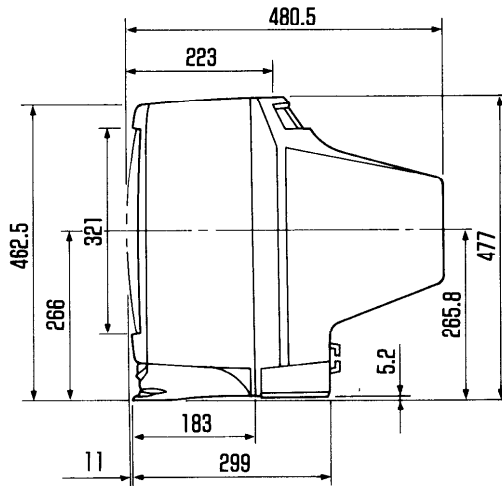

但し、主電源を常時「ON」に設定する機能は本機内部にあります。

また、CATVチャンネル(C13~C35)の受信も可能で、2系統のビデオ入力端子、S映像入力端子も搭載しています。

■機器定格 (本機の定格および外観は、性能向上その他により予告なく変更することがあります。)

種 類	カラーテレビ	<リモコン発信器>	
使用電源	AC100V 50/60Hz	操 作 機 能	25キー27機能ダイレクトリモコン
消費電力	98W (リモコンまたは主電源「切」時約0.9W)	使用電源	DC3V(単3形電池 2コ)
音声実用最大出力	4W(2W+2W)(EIAJ)	リモコン操作距離	約7m(テレビ正面距離)
スピーカー	8×12cm だ円型 2コ	質 量	約110g(乾電池含む)
ブラウン管	21型	<機 能>	
画面寸法	幅 406mm 高さ 305mm 対角 508mm	選 局	15局ダイレクト+7局エキストラポジション
外形寸法	横幅 520mm 高さ 477mm 奥行 481mm		VHF(1~12ch) UHF(13~62ch)
包装済寸法	横幅 558mm 高さ 534mm 奥行 543mm		CATV(C13~C35)
キャビネット	スチロール樹脂成型品		電圧シンセサイザー・セミサーチ方式
質 量	21.8kg	映 像	映像調整(テレビ、ビデオ1・2ごとに調整可能)
接 続 端 子	アンテナ端子 VHF/UHF混合入力 ヘッドホン/イヤホン端子 (8~16Ω M3プラグ用) ビデオ入力1(後面) 映像1Vp-p(75Ω) 音声0.5Vrms S映像：輝度・色信号分離 ビデオ入力2(前面) 映像1Vp-p(75Ω) 音声0.5Vrms	音 声	ラストサウンドメモリー
		そ の 他	オフタイマー(30, 60, 90分) ラスト入力メモリー 電子ロック機能

付属品 ●リモコン ●単3形乾電池2コ ●リモコンチャンネルラベル
●アンテナプラグ

■外形寸法図

(単位：mm)

後面端子部

(注) この図面は縮尺ではありません。

<前面コントロールパネルと前面端子部>

<後面端子部>

No.	名称
①	主電源ボタン
②	主電源(赤)/受像(緑)ランプ
③	リモコン受光部
④	チャンネル設定
⑤	テレビ/ビデオ切換
⑥	音量(+/-)ボタン
⑦	チャンネル(△/▽)ボタン
⑧	ビデオ入力2端子
⑨	ヘッドホン/イヤホン端子
⑩	ビデオ入力1端子