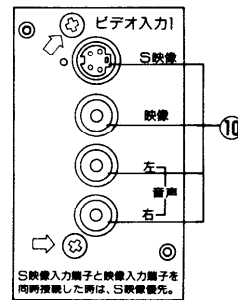

但し、主電源を常時「ON」に設定する機能は本機内部にあります。

また、CATVチャンネル(C13~C35)の受信も可能で、2系統のビデオ入力端子、S映像入力端子も搭載しています。

■機器定格 (本機の定格および外観は、性能向上その他により予告なく変更することがあります。)

種 類	カラーテレビ	<リモコン発信器>	
使用電源	AC100V 50/60Hz	操 作 機 能	25キー27機能ダイレクトリモコン
消費電力	98W (リモコンまたは主電源「切」時約0.9W)	使用電源	DC3V(単3形電池 2コ)
音声実用最大出力	4W(2W+2W)(EIAJ)	リモコン操作距離	約7m(テレビ正面距離)
スピーカー	8×12cm だ円型 2コ	質 量	約110g(乾電池含む)
ブラウン管	21型	<機 能>	
画面寸法	幅 406mm 高さ 305mm 対角 508mm	選 局	15局ダイレクト+7局エキストラポジション
外形寸法	横幅 520mm 高さ 477mm 奥行 481mm		VHF(1~12ch) UHF(13~62ch)
包装済寸法	横幅 558mm 高さ 534mm 奥行 543mm		CATV(C13~C35)
キャビネット	スチロール樹脂成型品		電圧シンセサイザー・セミサーチ方式
質 量	21.8kg	映 像	映像調整(テレビ、ビデオ1・2ごとに調整可能)
接 続 端 子	アンテナ端子 VHF/UHF混合入力 ヘッドホン/イヤホン端子 (8~16Ω M3プラグ用) ビデオ入力1(後面) 映像1Vp-p(75Ω) 音声0.5Vrms S映像：輝度・色信号分離 ビデオ入力2(前面) 映像1Vp-p(75Ω) 音声0.5Vrms	音 声	ラストサウンドメモリー
		そ の 他	オフタイマー(30, 60, 90分) ラスト入力メモリー 電子ロック機能

付属品 ●リモコン ●単3形乾電池2コ ●リモコンチャンネルラベル
●アンテナプラグ

■外形寸法図

(単位：mm)

後面端子部

(注) この図面は縮尺ではありません。

<前面コントロールパネルと前面端子部>

<後面端子部>

No.	名称
①	主電源ボタン
②	主電源(赤)/受像(緑)ランプ
③	リモコン受光部
④	チャンネル設定
⑤	テレビ/ビデオ切換
⑥	音量(+/-)ボタン
⑦	チャンネル(△/▽)ボタン
⑧	ビデオ入力2端子
⑨	ヘッドホン/イヤホン端子
⑩	ビデオ入力1端子