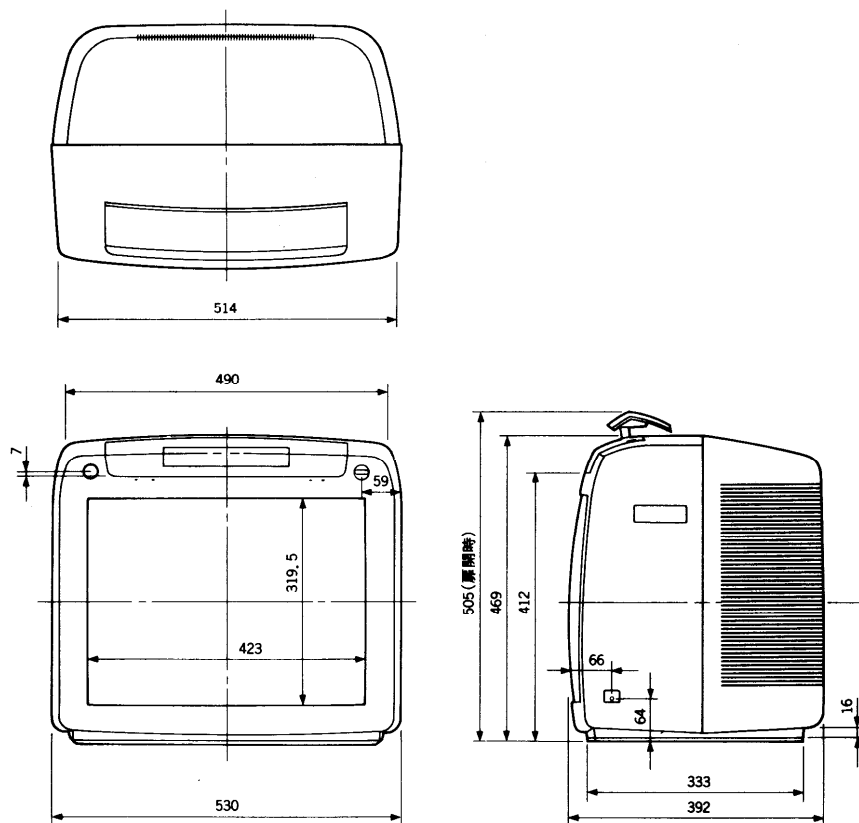

■その他: 映像オフ
 ジャストクロック
 オートバイリンガル
 オートレンタルクリーン

■外形寸法図

この図面は、縮尺ではありません。

単位(mm)