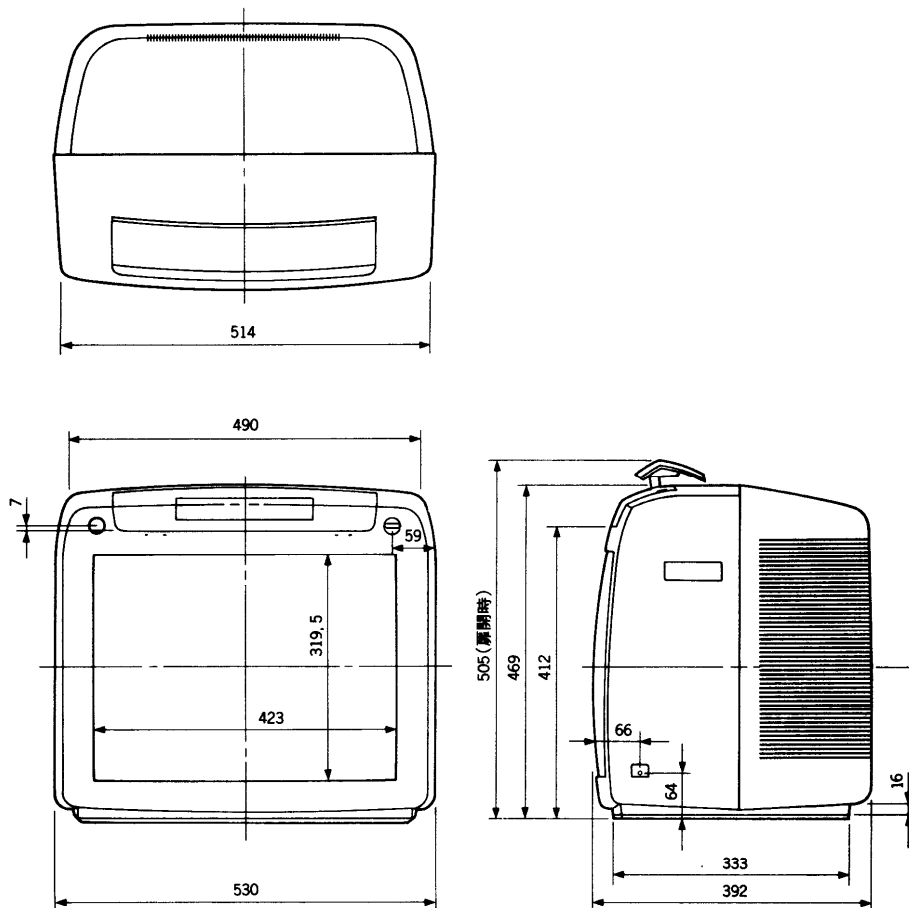

<ビデオ部>
■録画方式 : 回転2ヘッド アジマス記録 VHS規格
■テープ速度 : 33.35mm/秒(標準時) 11.12mm/秒(3倍時)
■使用テープ : 12.7mm幅高密度ビデオテープ(1/2インチ)
VHSビデオカセット
■録画時間 : 最大8時間(NV-T160使用時)
■早送り・巻戻し時間 : 約3分30秒(NV-T120使用時)
■テレビジョン方式 : 日米標準方式 525本 60フィールド
■変調方式 : 輝度信号 FM変調
色信号 低域変換π/2位相
■トラック数 : 3トラック
[HiFiサウンド 2トラック]
[ノーマル 1トラック]
: ダイナミックレンジ90dB以上
■特性 : 周波数特性 20Hz~20kHz
■HiFi(HDサウンド) : ワウフラッタ 0.005%以下
■許容周囲温度 : 5°C~40°C
■許容周囲湿度 : 35%~80%
■タイマー形式 : クォーツ制御 24時間デジタル表示

<リモコン発信器>

■品番 : TNQ70455(家製協コード)

<機能>

<テレビ/ビデオ部>

■選局 : 15局+20局(エキストラポジション)電子選局
VHF(1~12ch) UHF(13~62ch)
CATV(C13~C35) BS(1, 3, 5, 7, 11, 13, 15ch)
PLL直接設定方式
ラストチャンネルメモリー
■音声 : 音声多重内蔵
電子ボリューム(64段階)
ミュート
ラストサウンドメモリー
バス、トレブル、バランス
サラウンド
■映像 : 色の濃さ、色あい、黒レベル、ピクチャー、
シャープネス

※テレビの型(21型)は画面寸法を表すものではなく、ブラウン管の外形対角寸法を基準とした大きさの目安です。

■外形寸法図

この図面は、縮尺ではありません。

単位(mm)