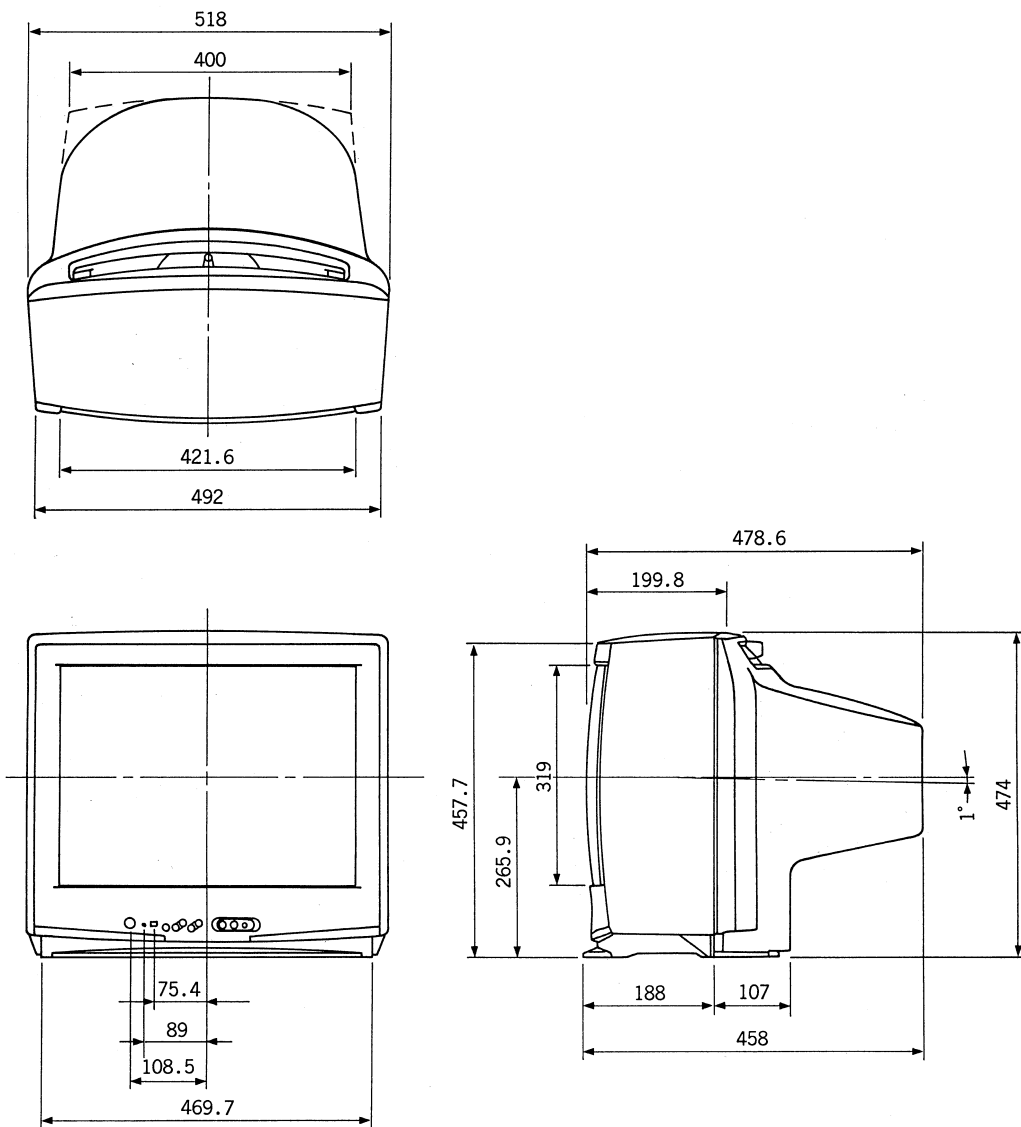

カラーテレビ

TH-21RF2

機器仕様 (仕様および外観は、性能向上その他により予告なく変更することがあります)

使用電源 AC100V 50/60Hz 消費電力 69W 音声実用最大出力 1.5W (EIAJ) スピーカー 9cm x 5cmだ円型 1コ ブラウン管 21型 画面寸法 幅40.6cm・高さ30.5cm・対角50.8cm 外形寸法 横幅51.8cm・高さ47.4cm・奥行48.5cm 質量 20.6kg キャビネット スチロール樹脂成型 接続端子 アンテナ端子 VHF/UHF混合入力 ヘッドホン/イヤホン端子(16~32 M3プラグ対応) ビデオ入力(前面/後面、前面優先) [映像 :1Vp-p(75)] [音声 :0.5V rms]	環境条件 使用周囲温度 -10 ~ 40 使用周囲湿度 40% ~ 90% (非結露) リモコン発信器 EUR501400 操作キー 26キー 使用電源 DC3V(単3形乾電池 2コ) 操作距離 約6m以内(テレビ正面距離) 質量 約110g(乾電池含む) 機能局 VHF(1~12)/UHF(13~62)/CATV(C13~C38) (ダイレクト12ポジション+予備23ポジション) 周波数シンセサイザー方式 ラストチャンネルメモリー 映像調整 オフタイマー(30/60/90分) ラストメモリー
--	---

テレビの型(21型等)は画面寸法を表すものではなく、ブラウン管の外形対角寸法を基準とした大きさの目安です。

外形寸法図

(注)この画面は正確な縮尺ではありません。

(単位:mm)