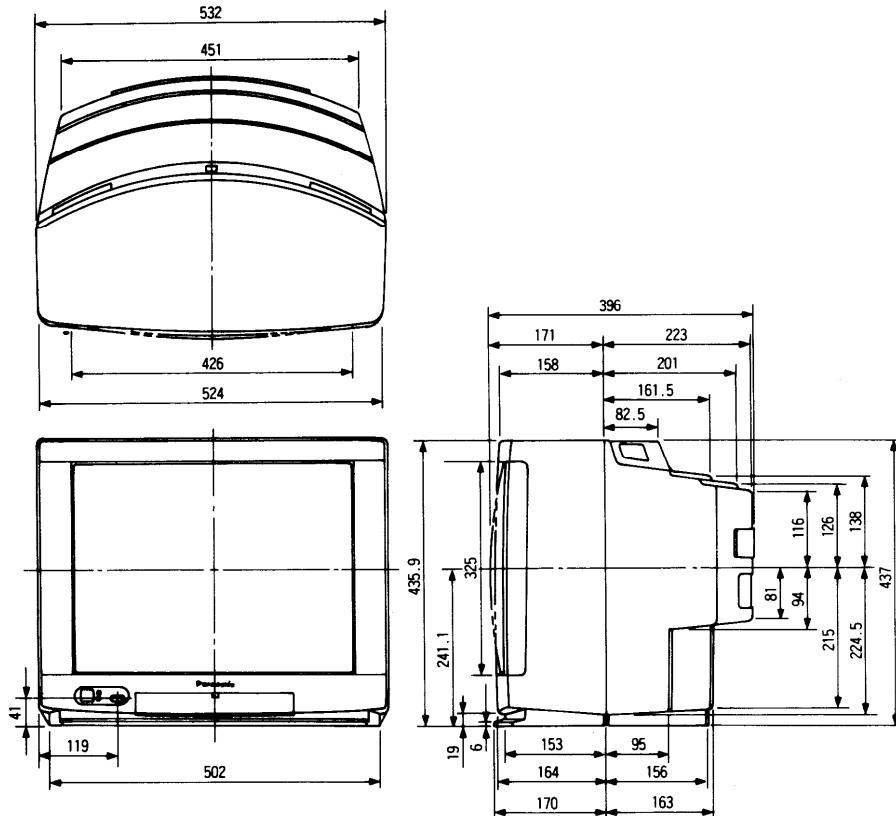

カラーテレビ TH-21TX1

■仕様(定格) (定格および外観は、性能向上その他により予告なく変更することがあります)

- 種 類：カラーテレビ
- 使用電源：AC100V 50/60Hz
- 消費電力：130W (主電源またはリモコン電源「切」時約2W)
- 音声実用最大出力：10W(5W+5W)EIAJ
- スピーカ：8×12だ円型2コ
- ブラウン管：21型110度偏向
- 画面寸法：幅 40.6cm・高さ 30.5cm・対角 50.8cm
- 外形寸法 横幅 53.2cm・高さ 43.7cm・奥行 39.6cm
- 質量(重量)：22.6kg
- 包装寸法：横幅 57.2cm・高さ 50.1cm・奥行 45.4cm
- キャビネット：スチロール樹脂成型
- 接続端子：テレビ/ビデオ関連
 - ：アンテナ端子
 - ：VHF・UHF混合入力
 - ：イヤホン・ヘッドホン端子 [(8~16Ω)M3プラグ用]
 - ：ビデオ入力1、2、3、(前面)
 - S映像：輝度・色信号分離(75Ω)
 - 映像：1Vp-p(75Ω)
 - 音声：0.5Vrms
 - S映像優先
 - ：モニター出力
 - 映像：1Vp-p(75Ω)
 - S映像：輝度・色信号分離(75Ω)
 - 音声：0.5Vrms
 - ※S映像：ビデオ入力2、3のS映像を出力
 - ※映像：テレビ、ビデオ入力2、3の信号とビデオ入力2、3のS映像の信号を出力 (ただし、文字放送の画面は出ません。)

- <文字放送関係>
- 接続端子：文字放送関連
 - ：文字信号出力
 - 映像：1Vp-p(75Ω)
 - 音声：0.5Vrms
- ※映像・音声：画面に出ている映像・音声および文字放送の画面を出力 (ただし、ビデオ入力1の信号は出力されません。)
- 機能レベル：ハイブリッド方式レベルA
- 表示ドット数：248(横)×204(縦)ドット
- メロディ機能：シンセサイザー内蔵
- 色表示：16色(8色×2階調)
- 着色単位：4×4ドット

■外形寸法図

この図面は、縮尺ではありません。

単位(mm)