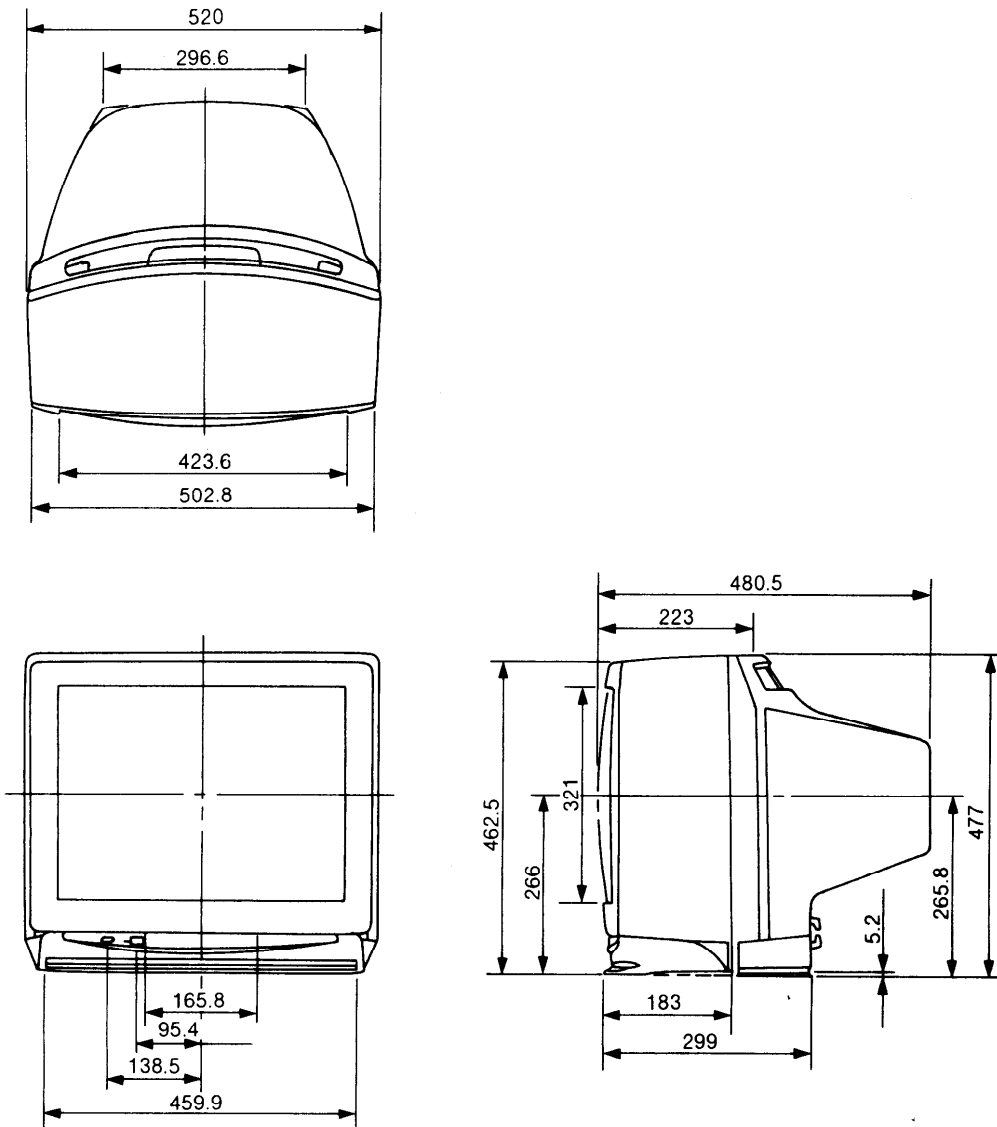

# カラーテレビ TH-21V50R

■仕様(定格) (定格および外観は、性能向上その他により予告なく変更することがあります)

■種類: カラーテレビ  
 ■使用電源: AC100V 50/60Hz  
 ■消費電力: 98W  
 (リモコンまたは主電源)  
 「切」時約0.9W

■音声実用最大出力: 4W(2W+2W)EIAJ  
 ■スピーカー: 8×12cm だ円型2コ  
 ■ブラウン管: 21型  
 ■画面寸法: 幅 40.6cm・高さ 30.5cm・対角 50.8cm  
 ■外形寸法: 横幅 52.0cm・高さ 47.7cm・奥行 48.1cm  
 ■包装寸法: 横幅 55.8cm・高さ 53.4cm・奥行 54.3cm  
 ■キャビネット: スチロール樹脂成型品  
 ■質量(重量): 21.8kg  
 ■接続端子: アンテナ端子  
 VHF・UHF混合入力  
 : ビデオ入力1(後面)  
 映像1Vp-p(75Ω) 音声0.5Vrms

\*テレビの型(21型)は画面寸法を表すものではなく、ブラウン管の外形対角寸法を基準とした大きさの目安です。

## ■外形寸法図

この図面は、縮尺ではありません。

単位(mm)