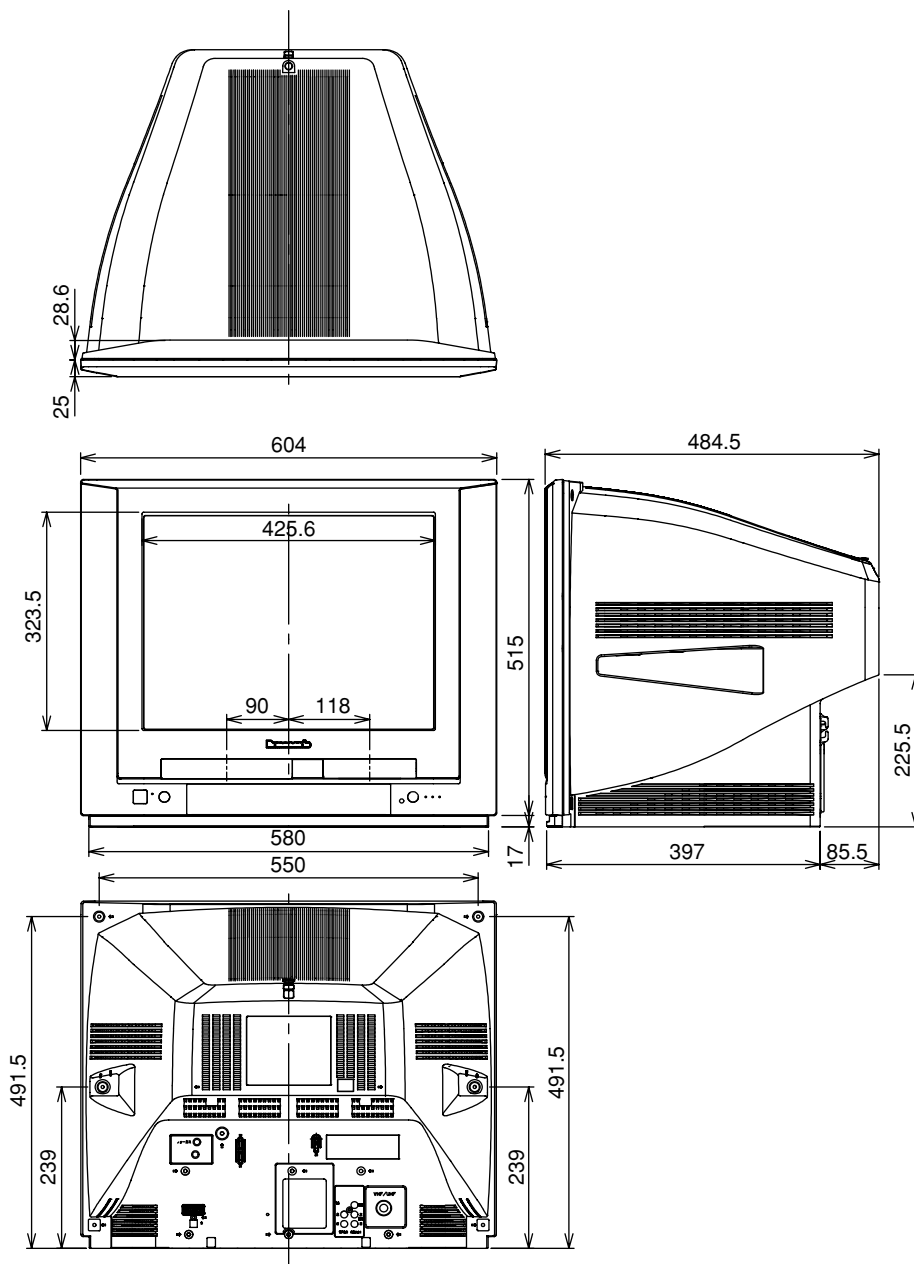

DVDプレーヤー・ ビデオ内蔵型テレビ

TH-21VFD30

機器概要

本機はタウフラットブラウン管を搭載し、DVDプレーヤー・ビデオ内蔵の21型テレビです。
内蔵のビデオは、最大9時間（T-180使用の場合）の録画が可能で、120分テープT-120使用時、早送り巻き戻し1分での処理が可能です。

機器定格（定格及び外観は、予告無く変更する事があります）

本 体	
使 用 電 源	AC100 V 50 Hz / 60 Hz
消 費 電 力	99 W (タイマー予約録画時17 W) 本体電源「切」時約 0.6 W (リモコンで電源「切」時約 0.8 W)
受 信 チ ャ ン ネ ル	VHF:1 - 12ch UHF:13 - 62 ch CATV:c13 - c38 ch
音 声 実 用 最 大 出 力	3 W (1.5 W + 1.5 W) JEITA
ス ピ ー カ ー	5 cm x 9 cm 長方形2コ
ブ ラ ウ ン 管	21型 (アスペクト比4:3)
画 面 寸 法	幅 404 mm x 高さ 303 mm x 対角 505 mm
動 作 使 用 条 件	温度: 5 ~ 40 湿度: 35 % ~ 80 %
ビ デ オ	
録 画 方 式	VHS規格
テ ー プ 速 度	33.35 mm/秒 (標準時) 11.12 mm/秒 (3倍時)
使 用 テ ー プ	VHSビデオカセット
録 画 時 間	最大9時間 (T-180 使用の場合)
早 送 り ・ 巻 き 戻 し 時 間	早送り・巻き戻し: 約1分 高速リターン: 約36秒 (巻き戻し時のみ) 時間はT-120使用の場合
音 声 ト ラ ッ ク	3トラック (ノーマル1トラック、ハイファイ2トラック)
タ イ マ ー 方 式	クオーツ制御 24時間デジタル表示
テ レ ビ ジ ョ ン 方 式	NTSC方式 525本 60フィールド
D V D	
再 生 可 能 デ ィ ス ク	1) DVDビデオ 12 cm (片面1層 両面2層、両面1層 (各面1層)) 8 cm (片面1層 両面2層、両面1層 (各面1層)) 2) DVD-RAM 8 cm (4.7 GB/9.4 GB) 8 cm (1.4 GB/2.8 GB) 3) DVD-R(DVDビデオ方式) 12 cm (4.7 GB forGeneral Ver.2.0) 8 cm (1.4 GB forGeneral Ver.2.0) 4) DVD+R 5) DVD-RW (VR方式、DVDビデオ方式) * Ver.1.0を除く 6) DVD+RW 7) 音楽用CD (CD-DA)/ビデオCD(VCD) 8) CD-R/RW (CD-DA,VCDフォーマット)
接 続 端 子	ビデオ入力1 - 2 映像 (ピンジャック): 1 V [p-p] (75) 音声 (ピンジャック): 316 mV [rms] (ステレオ) ヘッドホン/イヤホン端子(ステレオ) M3プラグ用 (16 - 32 推奨) デジタル音声出力 光コネクター: DVD/CD専用 x 1
外 形 寸 法	幅604 mm 高さ515 mm 奥行485 mm
質 量	27.8 Kg
キ ャ ビ ネ ッ ト 材 質	スチロール樹脂
リ モ コ ン	
使 用 電 源	DC3 V (単3形乾電池2コ)
操 作 距 離	約7 m以内 (テレビ正面距離)
操 作 角 度	受信部左右30度以内 上下20度以内
質 量	約115 g (乾電池含む)

付属品 ・リモコン ・電池 ・バンド ・保証書 ・取扱説明書

別売品

外形寸法図

(注) この図面は縮尺ではありません。 (単位: mm)

前面端子部

後面端子部