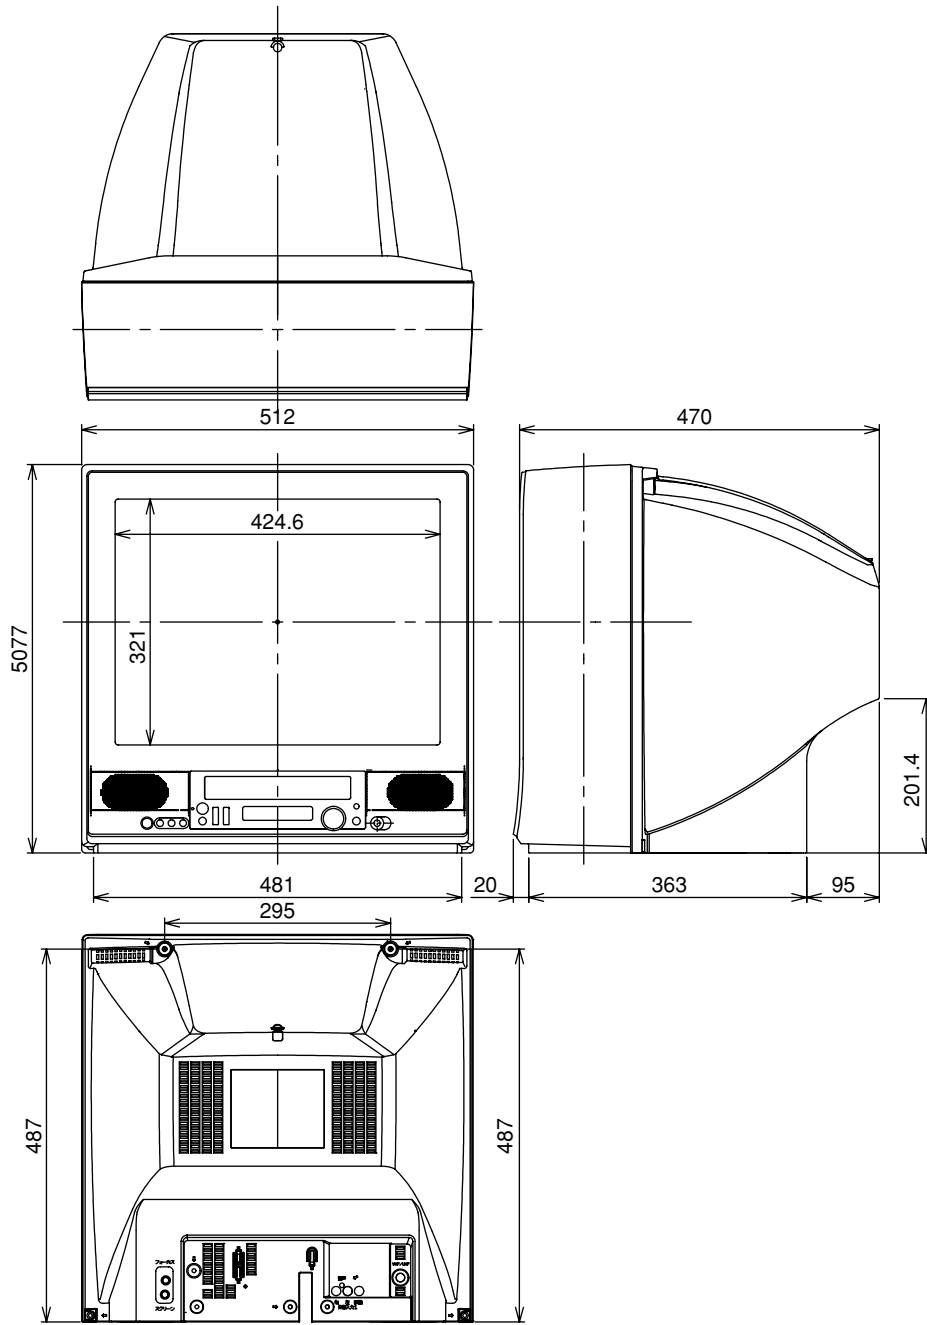

ビデオ内蔵型テレビ

TH-21VFR60

機器概要

本機はタウフラットブラウン管を搭載した21型ビデオ内蔵型（ステレオ）テレビです。
内蔵のビデオは、最大9時間（T-180使用の場合）の録画が可能で、120分テープT-120使用時、早送り巻き戻し1分での処理が可能です。

機器定格（定格及び外観は、予告無く変更する事があります）

本 体	
使 用 電 源	AC100 V 50 Hz / 60 Hz
消 費 電 力	92 W (タイマー予約録画時17 W) 本体電源「切」時約 0.6 W (リモコンで電源「切」時約 0.8 W)
受 信 チ ャ ン ネ ル	VHF:1 - 12ch UHF:13 - 62 ch CATV:c13 - c38 ch
音 声 実 用 最 大 出 力	1.5 W JEITA
ス ピ ー カ ー	5 cm x 9 cm 長方形2コ
ブ ラ ウ ン 管	21型 (アスペクト比4 : 3)
画 面 寸 法	幅 404 mm x 高さ 303 mm x 対角 505 mm
テ レ ビ ュ ー ン 方 式	NTSC方式 525本 60フィールド
動 作 使 用 条 件	温度 : 5 ~ 40 湿度 : 35 % ~ 80 %
ビ デ オ	
録 画 方 式	VHS規格
テ ー プ 速 度	33.35 mm/秒 (標準時) 11.12 mm/秒 (3倍時)
使 用 テ ー プ	VHSビデオカセット
録 画 時 間	最大9時間 (T-180 使用の場合)
早 送 り ・ 巻 き 戻 し 時 間	早送り・巻き戻し : 約1分 高速リターン : 約36秒 (巻き戻し時のみ) 時間はT-120使用の場合
音 声 ト ラ ッ ク	1トラック (モノラル)
タ イ マ ー 方 式	クオート制御 24時間デジタル表示
接 続 端 子	ビデオ入力1 - 2 映像 (ピンジャック) : 1 V [p-p] (75) 音声 (ピンジャック) : 316 mV [rms] (ステレオ) ヘッドホン/イヤホン端子 (ステレオ) M3プラグ用 (16 - 32 推奨)
外 形 寸 法	幅512 mm 高さ507 mm 奥行478 mm
質 量	25.2 Kg
キ ャ ビ ネ ッ ト 材 質	スチロール樹脂
リ モ コ ン	
使 用 電 源	DC3 V (単3形乾電池2コ)
操 作 距 離	約7 m以内 (テレビ正面距離)
操 作 角 度	受信部左右30度以内 上下20度以内
質 量	約115 g (乾電池含む)

付属品 ・リモコン ・電池 ・バンド ・保証書 ・取扱説明書
別売品

外形寸法図

(注) この図面は縮尺ではありません。 (単位: mm)

前面端子部

後面端子部