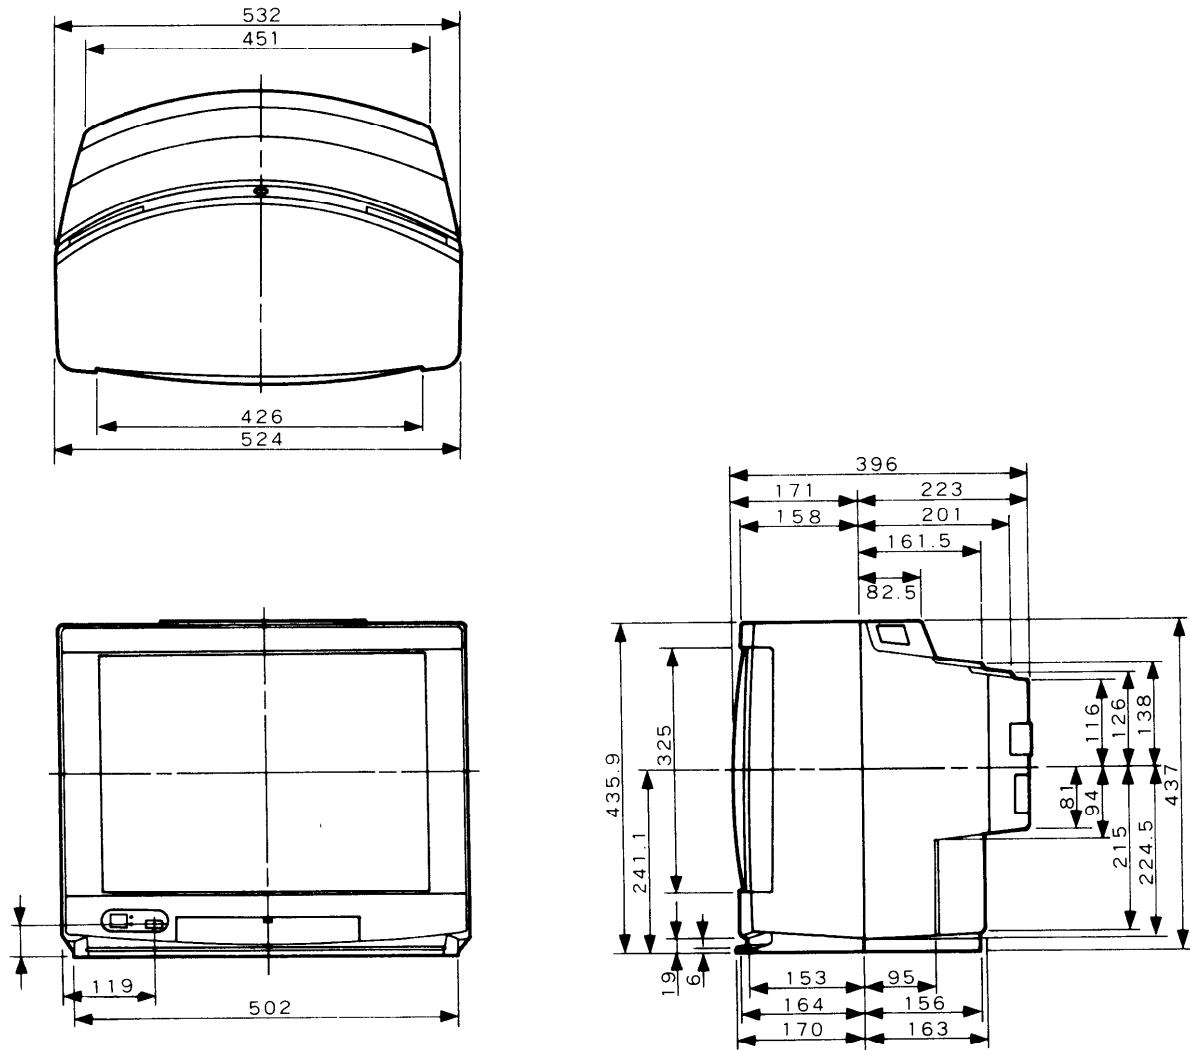

カラーテレビ TH-21VS30

■外形寸法図

単位 (mm)

※ (注)この図面は縮尺ではありません。