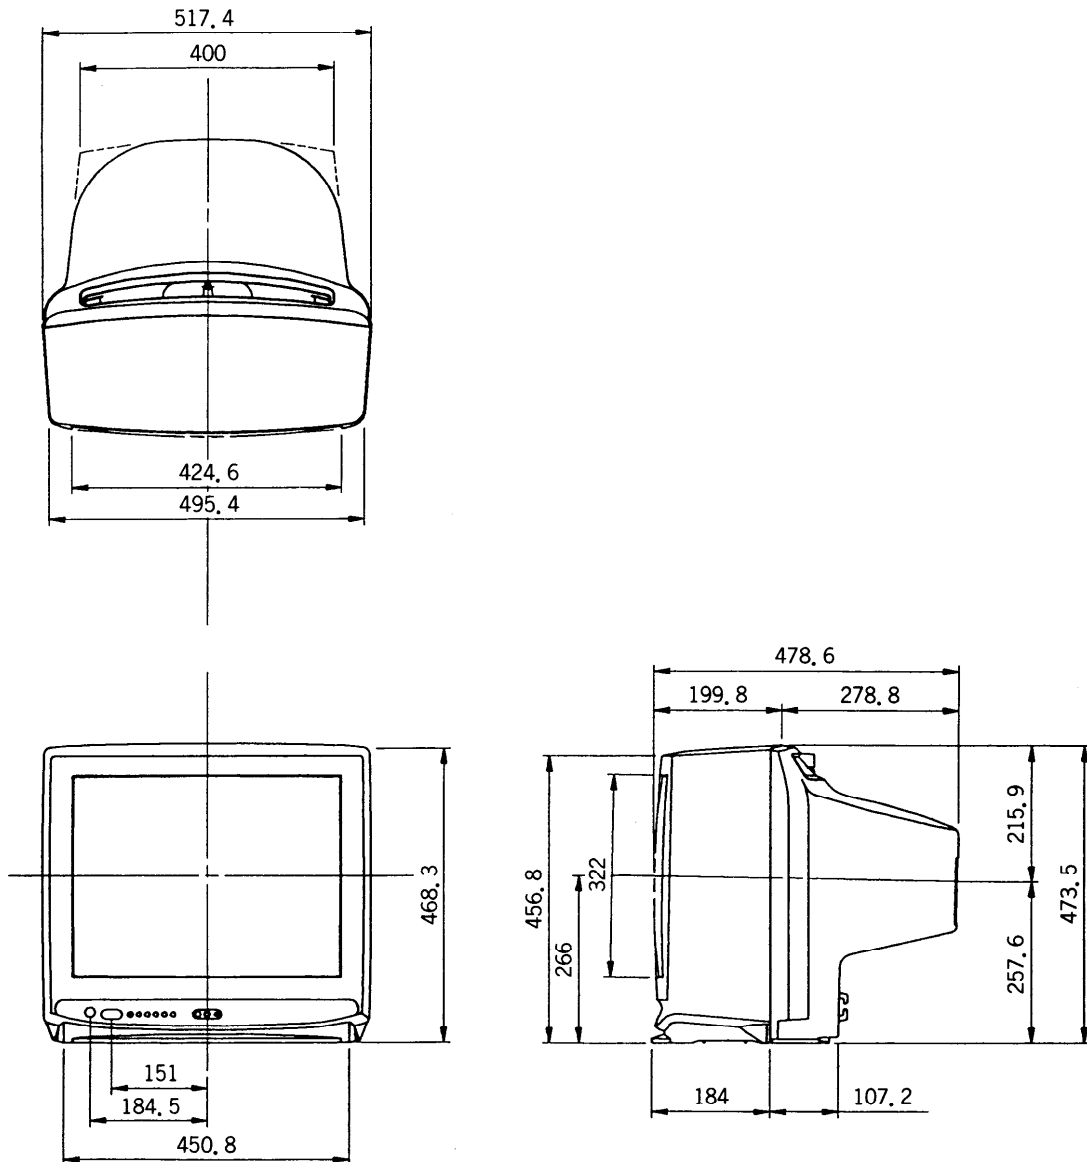

## ■仕様(定格) (定格および外観は、性能向上その他により予告なく変更することがあります)

- 種類 類：カラーテレビ
- 使用電源：AC100V 50/60Hz
- 消費電力：85W  
(リモコンまたは主電源)  
〔切〕時約0.9W)
- 音声実用最大出力：1.5W(EIAJ)
- スピーカ：5×12cm だ円型 1コ
- ブラウン管：21型
- 画面寸法：幅 40.6cm・高さ 30.5cm・対角 50.8cm  
※テレビの型(21型)は画面寸法を示すものではなく、ブラウン管の外径対角寸法を基準とした大きさの目安です。
- 外形寸法：横幅 51.7cm・高さ 47.4cm・奥行 47.7cm
- 包装寸法：横幅 55.6cm・高さ 53.2cm・奥行 54.0cm
- キャビネット：スチロール樹脂成型品
- 質量(重量)：21.2kg
- 接続端子：アンテナ端子  
VHF/UHF混合入力

## ■外形寸法図

この図面は、縮尺ではありません。

単位(mm)