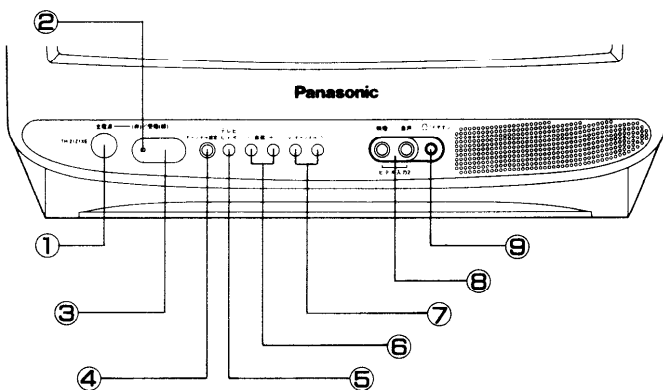

但し、主電源を常時「ON」に設定する機能は、本機内部にあります。

また、CATVチャンネル(C13～C35)の受信も可能で、ビデオ入力端子も2系統を備えています。

■機器定格 (本機の定格および外観は、性能向上その他により予告なく変更することがあります。)

種 類	カラーテレビ	<リモコン発信器>	
使用電源	AC100V 50/60Hz	操 作 機 能	24キー26機能ダイレクトリモコン
消費電力	85W (リモコンまたは主電源「切」時約0.9W)	使用電源	DC3V(単3形乾電池 2コ)
音声実用最大出力	1.5W(EIAJ)	リモコン操作距離	約7m(テレビ正面距離)
スピーカ	5×12cm だ円型 1コ	質 量	約110g(乾電池含む)
ブラウン管	21型	<機 能>	
画面寸法	幅 406mm 高さ 305mm 対角 508mm	選 局	15局ダイレクト+7局エキストラポジション VHF(1~12ch) UHF(13~62ch)
外形寸法	横幅 517mm 高さ 474mm 奥行 479mm		CATV(C13~C35)
包装済寸法	横幅 556mm 高さ 532mm 奥行 540mm		電圧シンセサイザー・セミサーチ方式 ラストチャンネルメモリー
キャビネット	スチロール樹脂成型品	映 像	映像調整(テレビ、ビデオ1・2ごとに調整可能)
質 量	21.2kg	音 声	ラストサウンドメモリー
接 続 端 子	アンテナ端子 VHF/UHF混合入力 ヘッドホン/イヤホン端子 (8~16Ω M3プラグモノラル対応) ビデオ入力1(後面)・2(前面) 映像1Vp-p(75Ω) 音声0.5Vrms	そ の 他	オフタイマー(30, 60, 90分) ラスト入力メモリー 電子ロック機能

付属品 ●リモコン ●単3形乾電池2コ ●リモコンチャンネルラベル
●アンテナプラグ

■外形寸法図

(単位：mm)

後面端子部

(注) この図面は縮尺ではありません。

＜前面コントロールパネルと前面端子部＞

＜後面端子部＞

No	名称
①	主電源ボタン
②	主電源(赤)/受像(緑)ランプ
③	リモコン受光部
④	チャンネル設定
⑤	テレビ/ビデオ切換
⑥	音量(+/-)ボタン
⑦	チャンネル(△・▽)ボタン
⑧	ビデオ入力2端子
⑨	ヘッドホン/イヤホン端子
⑩	ビデオ入力1端子