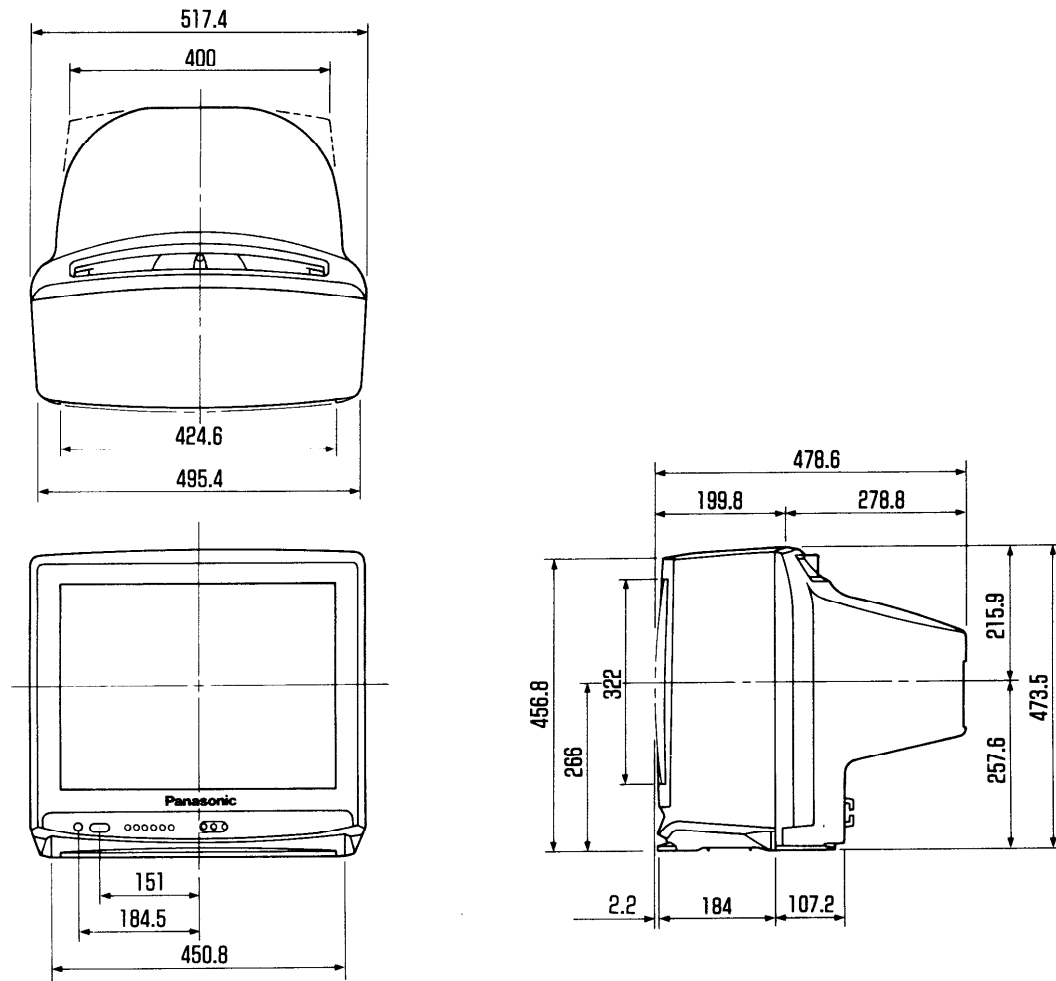

但し、主電源を常時「ON」に設定する機能は、本機内部にあります。

また、CATVチャンネル(C13～C35)の受信も可能で、ビデオ入力端子も2系統を備えています。

■機器定格 (本機の定格および外観は、性能向上その他により予告なく変更することがあります。)

種 類	カラーテレビ	<リモコン発信器>	
使用電源	AC100V 50/60Hz	操 作 機 能	24キー26機能ダイレクトリモコン
消費電力	85W (リモコンまたは主電源「切」時約0.9W)	使用電源	DC3V(単3形乾電池 2コ)
音声実用最大出力	1.5W(EIAJ)	リモコン操作距離	約7m(テレビ正面距離)
スピーカ	5×12cm だ円型 1コ	質 量	約110g(乾電池含む)
ブラウン管	21型	<機 能>	
画面寸法	幅 406mm 高さ 305mm 対角 508mm	選 局	15局ダイレクト+7局エキストラポジション VHF(1~12ch) UHF(13~62ch)
外形寸法	横幅 517mm 高さ 474mm 奥行 479mm		CATV(C13~C35)
包装済寸法	横幅 556mm 高さ 532mm 奥行 540mm		電圧シンセサイザー・セミサーチ方式 ラストチャンネルメモリー
キャビネット	スチロール樹脂成型品	映 像	映像調整(テレビ、ビデオ1・2ごとに調整可能)
質 量	21.2kg	音 声	ラストサウンドメモリー
接 続 端 子	アンテナ端子 VHF/UHF混合入力 ヘッドホン/イヤホン端子 (8~16Ω M3プラグモノラル対応) ビデオ入力1(後面)・2(前面) 映像1Vp-p(75Ω) 音声0.5Vrms	そ の 他	オフタイマー(30, 60, 90分) ラスト入力メモリー 電子ロック機能

付属品 ●リモコン ●単3形乾電池2コ ●リモコンチャンネルラベル
●アンテナプラグ

■外形寸法図

(単位：mm)

後面端子部

(注) この図面は縮尺ではありません。

＜前面コントロールパネルと前面端子部＞

＜後面端子部＞

No	名称
①	主電源ボタン
②	主電源(赤)/受像(緑)ランプ
③	リモコン受光部
④	チャンネル設定
⑤	テレビ/ビデオ切換
⑥	音量(+/-)ボタン
⑦	チャンネル(△・▽)ボタン
⑧	ビデオ入力2端子
⑨	ヘッドホン/イヤホン端子
⑩	ビデオ入力1端子