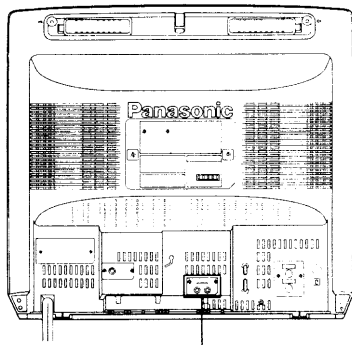

但し、主電源を常時「ON」に設定する機能は、本機内部にあります。

また、CATVチャンネル(C13～C35)の受信も可能で、ビデオ入力端子も2系統を備えています。

■機器定格 (本機の定格および外観は、性能向上その他により予告なく変更することがあります。)

種 類	カラーテレビ	<リモコン発信器>	
使用電源	AC100V 50/60Hz	操 作 機 能	24キー26機能ダイレクトリモコン
消費電力	85W (リモコンまたは主電源「切」時約0.9W)	使用電源	DC3V(単3形乾電池 2コ)
音声実用最大出力	1.5W(EIAJ)	リモコン操作距離	約7m(テレビ正面距離)
スピーカ	5×12cm だ円型 1コ	質 量	約110g(乾電池含む)
ブラウン管	21型	<機 能>	
画面寸法	幅 406mm 高さ 305mm 対角 508mm	選 局	15局ダイレクト+7局エキストラポジション VHF(1~12ch) UHF(13~62ch)
外形寸法	横幅 517mm 高さ 474mm 奥行 479mm		CATV(C13~C35)
包装済寸法	横幅 556mm 高さ 532mm 奥行 540mm		電圧シンセサイザー・セミサーチ方式 ラストチャンネルメモリー
キャビネット	スチロール樹脂成型品	映 像	映像調整(テレビ、ビデオ1・2ごとに調整可能)
質 量	21.2kg	音 声	ラストサウンドメモリー
接 続 端 子	アンテナ端子 VHF/UHF混合入力 ヘッドホン/イヤホン端子 (8~16Ω M3プラグモノラル対応) ビデオ入力1(後面)・2(前面) 映像1Vp-p(75Ω) 音声0.5Vrms	そ の 他	オフタイマー(30, 60, 90分) ラスト入力メモリー 電子ロック機能

付属品 ●リモコン ●単3形乾電池2コ ●リモコンチャンネルラベル
●アンテナプラグ

■外形寸法図

(単位：mm)

後面端子部

(注) この図面は縮尺ではありません。

＜前面コントロールパネルと前面端子部＞

＜後面端子部＞

No	名称
①	主電源ボタン
②	主電源(赤)/受像(緑)ランプ
③	リモコン受光部
④	チャンネル設定
⑤	テレビ/ビデオ切換
⑥	音量(+/-)ボタン
⑦	チャンネル(△・▽)ボタン
⑧	ビデオ入力2端子
⑨	ヘッドホン/イヤホン端子
⑩	ビデオ入力1端子