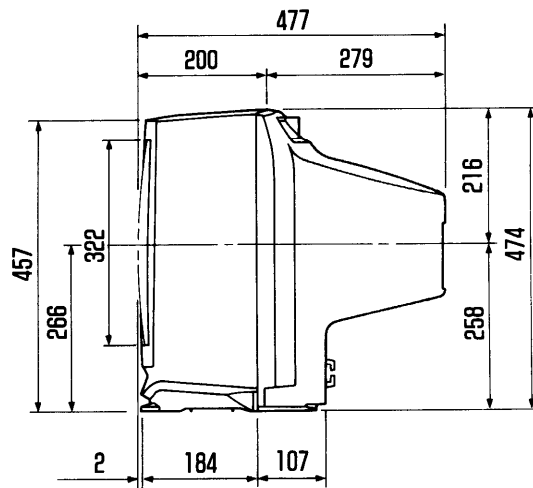

但し、主電源を常時「ON」に設定する機能は本機内部にあります。

■機器定格 (本機の定格および外観は、性能向上その他により予告なく変更することがあります。)

使用電源	AC100V 50/60Hz	<ワイヤレスリモコン>	
消費電力	85W (主電源またはリモコン「切」時約0.9W)	リモコンコード	家製協コード
ブラウン管	21型	使用電源	DC3V(単3形乾電池 2コ)
音声実用最大出力	1.5W(EIAJ)	リモコン操作距離	約7m(テレビ正面距離)
スピーカー	5×12cm だ円型 1コ	質量	約110g(乾電池含む)
画面寸法	幅 406mm 高さ 305mm 対角 508mm	<機能>	
外形寸法	横幅 517mm 高さ 474mm 奥行 477mm	選 局	15局ダイレクト+7局エキストラポジション VHF(1~12ch)、UHF(13~62ch)、 CATV(C13~C35)
キャビネット	ステロール樹脂成型品	映像調整	テレビ、ビデオ1・2ごとに調整可能
質量	21.2kg	音 声	ラストサウンドメモリー
接続端子	アンテナ端子 75Ω一軸式UHF/VHF混合入力 ビデオ入力1端子(後面)・2端子(前面) ビデオ1.0Vp-p 75Ω 音声0.5Vrms ヘッドホン/イヤホン端子 (8~16Ω M3ジャックモノラル対応)	そ の 他	オフタイマー(30,60,90分) ラスト入力メモリー 電子ロック機能
ACコードの長さ	1.85m		
環境条件	周囲温度 0°C~40°C 周囲湿度20%~80%(非結露)		

※テレビの型(21型)は画面寸法を表わすものではなく、ブラウン管の対角寸法を基準とした大きさの目安です。

付属品 ●ワイヤレスリモコン…1コ ●単3形乾電池…2コ ●リモコンチャンネルラベル…1コ
●アンテナプラグ…1コ

■外形寸法図

(注) この図面は縮尺ではありません。

(単位：mm)

<前面端子部>

<後面端子部>