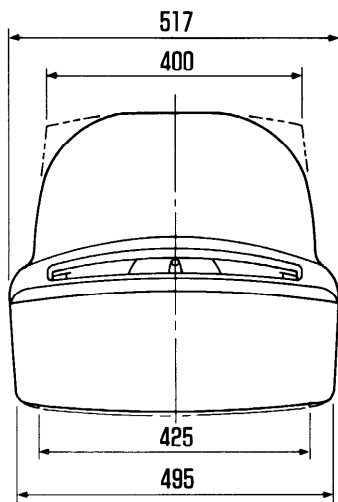

但し、主電源を常時「ON」に設定する機能は本機内部にあります。

■機器定格 (本機の定格および外観は、性能向上その他により予告なく変更することがあります。)

使用電源	AC100V 50/60Hz	<ワイヤレスリモコン>	
消費電力	85W (主電源またはリモコン「切」時約0.9W)	リモコンコード	家製協コード
ブラウン管	21型	使用電源	DC3V(単3形乾電池 2コ)
音声実用最大出力	1.5W(EIAJ)	リモコン操作距離	約7m(テレビ正面距離)
スピーカー	5×12cm だ円型 1コ	質量	約110g(乾電池含む)
画面寸法	幅 406mm 高さ 305mm 対角 508mm	<機能>	
外形寸法	横幅 517mm 高さ 474mm 奥行 477mm	選 局	15局ダイレクト+7局エキストラポジション VHF(1~12ch)、UHF(13~62ch)、 CATV(C13~C35)
キャビネット	ステロール樹脂成型品	映像調整	テレビ、ビデオ1・2ごとに調整可能
質量	21.2kg	音 声	ラストサウンドメモリー
接続端子	アンテナ端子 75Ω一軸式UHF/VHF混合入力 ビデオ入力1端子(後面)・2端子(前面) ビデオ1.0Vp-p 75Ω 音声0.5Vrms ヘッドホン/イヤホン端子 (8~16Ω M3ジャックモノラル対応)	そ の 他	オフタイマー(30,60,90分) ラスト入力メモリー 電子ロック機能
ACコードの長さ	1.85m		
環境条件	周囲温度 0°C~40°C 周囲湿度20%~80%(非結露)		

※テレビの型(21型)は画面寸法を表わすものではなく、ブラウン管の対角寸法を基準とした大きさの目安です。

付属品 ●ワイヤレスリモコン…1コ ●単3形乾電池…2コ ●リモコンチャンネルラベル…1コ
●アンテナプラグ…1コ

■外形寸法図

(注) この図面は縮尺ではありません。

(単位：mm)

<前面端子部>

<後面端子部>