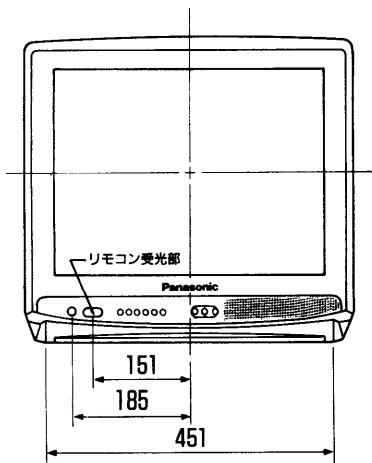

但し、主電源を常時「ON」に設定する機能は本機内部にあります。

■機器定格 (本機の定格および外観は、性能向上その他により予告なく変更することがあります。)

使用電源	AC100V 50/60Hz	<ワイヤレスリモコン>	
消費電力	85W (主電源またはリモコン「切」時約0.9W)	リモコンコード	家製協コード
ブラウン管	21型	使用電源	DC3V(単3形乾電池 2コ)
音声実用最大出力	1.5W(EIAJ)	リモコン操作距離	約7m(テレビ正面距離)
スピーカー	5×12cm だ円型 1コ	質量	約110g(乾電池含む)
画面寸法	幅 406mm 高さ 305mm 対角 508mm	<機能>	
外形寸法	横幅 517mm 高さ 474mm 奥行 477mm	選 局	15局ダイレクト+7局エキストラポジション VHF(1~12ch)、UHF(13~62ch)、 CATV(C13~C35)
キャビネット	ステロール樹脂成型品	映像調整	テレビ、ビデオ1・2ごとに調整可能
質量	21.2kg	音 声	ラストサウンドメモリー
接続端子	アンテナ端子 75Ω一軸式UHF/VHF混合入力 ビデオ入力1端子(後面)・2端子(前面) ビデオ1.0Vp-p 75Ω 音声0.5Vrms ヘッドホン/イヤホン端子 (8~16Ω M3ジャックモノラル対応)	そ の 他	オフタイマー(30,60,90分) ラスト入力メモリー 電子ロック機能
ACコードの長さ	1.85m		
環境条件	周囲温度 0°C~40°C 周囲湿度20%~80%(非結露)		

※テレビの型(21型)は画面寸法を表わすものではなく、ブラウン管の対角寸法を基準とした大きさの目安です。

付属品 ●ワイヤレスリモコン…1コ ●単3形乾電池…2コ ●リモコンチャンネルラベル…1コ
●アンテナプラグ…1コ

■外形寸法図

(注) この図面は縮尺ではありません。

(単位：mm)

<前面端子部>

<後面端子部>