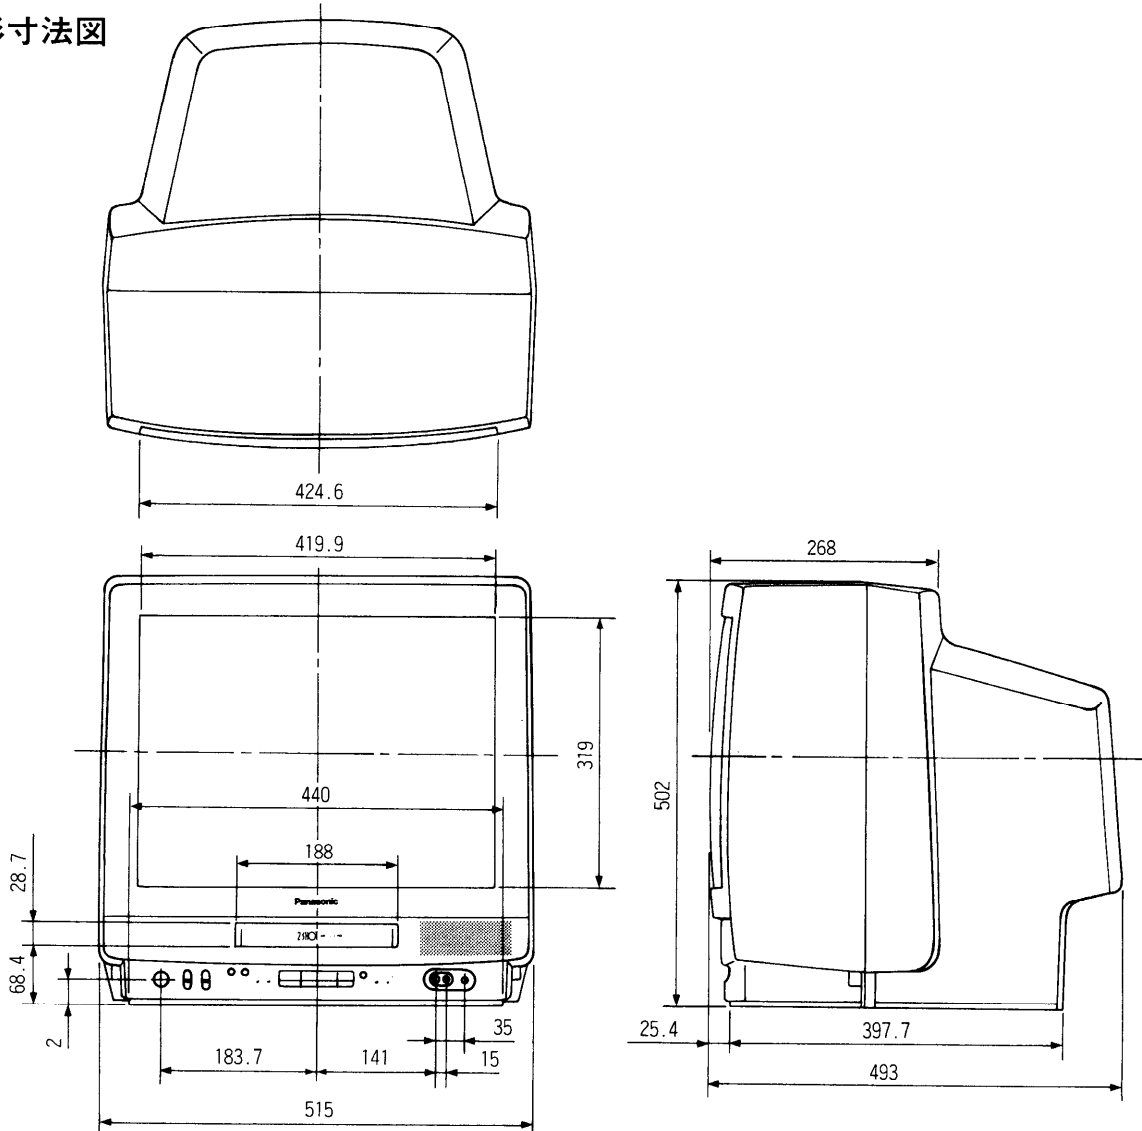

ビデオ内蔵型カラーテレビ TH-21ZV1

■仕様(定格) (定格および外観は、性能向上その他により予告なく変更することがあります。)

- 使用電源：AC100V 50/60Hz
 - 消費電力：101W
(テレビ動作時85W・ビデオ動作時15W)
主電源またはリモコンで電源「切」時約6W
(タイマー予約録画時15W)
 - 音声実用最大出力：1.5W EIAJ
 - スピーカー：5cm×9cm 長方形1コ
 - ブラウン管：21型
 - 画面寸法：横幅40.6cm・高さ30.5cm・対角50.8cm
 - 外形寸法：横幅51.5cm・高さ50.2cm・奥行49.3cm
 - キャビネット：スチロール樹脂
 - 質量：23.6kg
 - 接続端子：テレビ/ビデオ関連
 - UHF/VHF入力
75Ω一軸式 UHF/VHF混合入力
 - ヘッドホン/イヤホン(モノラル)
(8~16Ω)ステレオミニジャック
 - 外部入力
映像：1Vp-p(75Ω)
音声：316mVrms(モノラル)
※ビデオを視聴しているときは外部入力に切り換わりません。
- <ビデオ部>
- 録画方式：回転2ヘッド アジマス記録 VHS規格
 - テープ速度：33.35mm/秒(標準時)
11.12mm/秒(3倍時)
 - 使用テープ：12.7mm幅高密度ビデオテープ
(1/2インチ)VHSビデオカセット
 - 録画時間：最大9時間(NV-T180使用の場合)
 - 早送り巻戻し時間：約5分(NV-T120使用の場合)

※テレビの型(21型)は画面寸法を示すものではなく、ブラウン管の外径対角寸法を基準とした大きさの目安です。

■外形寸法図

(注)この画面は、縮尺ではありません。

(単位:mm)