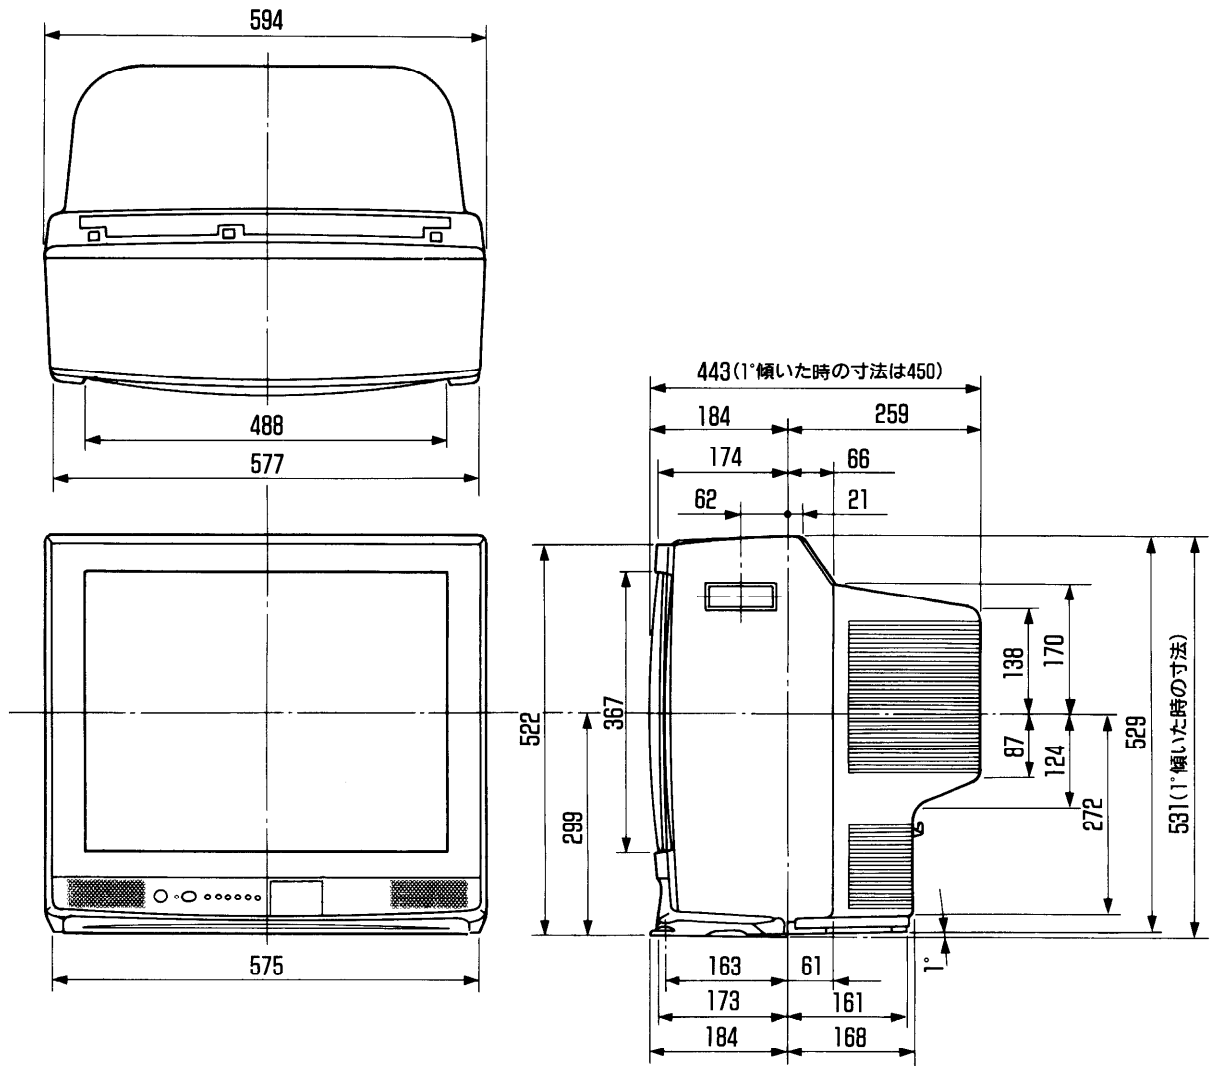

### ■機器定格 (定格および外観は、性能向上その他により予告なく変更することがあります。)

使用電源	AC 100V 50/60Hz
消費電力	104W (主電源またはリモコンで電源「切」時 約0.9W)
ブラウン管	25型 110度偏向ティントフェースブラウン管
音声実用最大出力	6W(3W+3W)(EIAJ)
スピーカー	5×9cm だ円型 2コ
画面寸法	幅 478mm 高さ 363mm 対角 590mm
外形寸法	幅 594mm 高さ 531mm 奥行 450mm
キャビネット	スチロール樹脂成型品
質量	28.0kg
接続端子	アンテナ端子 75Ω一軸式 UHF/VHF混合入力 ビデオ入力1端子(後面)(Sビデオ優先) ビデオ 1.0Vp-p 75Ω(RCAピン) Sビデオ (Mini Din 4P) Y : 1.0Vp-p 75Ω C : 0.286Vp-p 75Ω 音声 0.5Vrms(L・R)(RCAピン) ビデオ入力2端子(前面) ビデオ 1.0Vp-p 75Ω(RCAピン) 音声 0.5Vrms(L・R)(RCAピン) ヘッドホン/イヤホン端子 8~16Ω(ステレオミニジャック)
ACコードの長さ	1.85m
環境条件	温度 0°C~40°C 湿度 20%~80%(非結露)
<リモコン発信器>	
品番	TNQ10468(家製協コード)
使用電源	DC3V(単3形乾電池 2コ)
リモコン操作距離	約7m以内(テレビ正面距離)
質量	約110g(乾電池含む)
<機能>	
選局	15局ダイレクト+7局エキストラポジション VHF(1~12ch)、UHF(13~62ch)、CATV(C13~C35) 電圧シンセサイザー・セミサーチ方式 ラストチャンネルメモリー
映像調整	テレビ、ビデオ1、ビデオ2ごとに調整可能
音声	ラストサウンドメモリー
その他	オフタイマー(30、60、90分) ラスト入力メモリー 電子ロック機能

※テレビの型(25型)は画面寸法を表わすものではなく、ブラウン管の外径対角寸法を基準とした大きさの目安です。

付属品 ●リモコン…1コ ●単3形乾電池…2コ ●リモコンチャンネルラベル…1コ  
●アンテナプラグ…1コ ●テレビ転倒防止部品…1式

■外形寸法図

(注)この図面は縮尺ではありません。

(単位：mm)

〈前面端子部〉

〈後面端子部〉

アンテナ端子