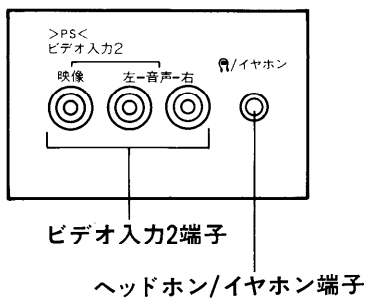

### ■機器定格 (定格および外観は、性能向上その他により予告なく変更することがあります。)

使用電源	AC 100V 50/60Hz
消費電力	104W (主電源またはリモコンで電源「切」時 約0.9W)
ブラウン管	25型 110度偏向ティントフェースブラウン管
音声実用最大出力	6W(3W+3W)(EIAJ)
スピーカー	5×9cm だ円型 2コ
画面寸法	幅 478mm 高さ 363mm 対角 590mm
外形寸法	幅 594mm 高さ 531mm 奥行 450mm
キャビネット	スチロール樹脂成型品
質量	28.0kg
接続端子	アンテナ端子 75Ω一軸式 UHF/VHF混合入力 ビデオ入力1端子(後面)(Sビデオ優先) ビデオ 1.0Vp-p 75Ω(RCAピン) Sビデオ (Mini Din 4P) Y : 1.0Vp-p 75Ω C : 0.286Vp-p 75Ω 音声 0.5Vrms(L・R)(RCAピン) ビデオ入力2端子(前面) ビデオ 1.0Vp-p 75Ω(RCAピン) 音声 0.5Vrms(L・R)(RCAピン) ヘッドホン/イヤホン端子 8~16Ω(ステレオミニジャック)
ACコードの長さ	1.85m
環境条件	温度 0°C~40°C 湿度 20%~80%(非結露)
<リモコン発信器>	
品番	TNQ10468(家製協コード)
使用電源	DC3V(単3形乾電池 2コ)
リモコン操作距離	約7m以内(テレビ正面距離)
質量	約110g(乾電池含む)
<機能>	
選局	15局ダイレクト+7局エキストラポジション VHF(1~12ch)、UHF(13~62ch)、CATV(C13~C35) 電圧シンセサイザー・セミサーチ方式 ラストチャンネルメモリー
映像調整	テレビ、ビデオ1、ビデオ2ごとに調整可能
音声	ラストサウンドメモリー
その他	オフタイマー(30、60、90分) ラスト入力メモリー 電子ロック機能

※テレビの型(25型)は画面寸法を表わすものではなく、ブラウン管の外径対角寸法を基準とした大きさの目安です。

付属品 ●リモコン…1コ ●単3形乾電池…2コ ●リモコンチャンネルラベル…1コ  
●アンテナプラグ…1コ ●テレビ転倒防止部品…1式

■外形寸法図

(注)この図面は縮尺ではありません。

(単位：mm)

〈前面端子部〉

〈後面端子部〉

アンテナ端子