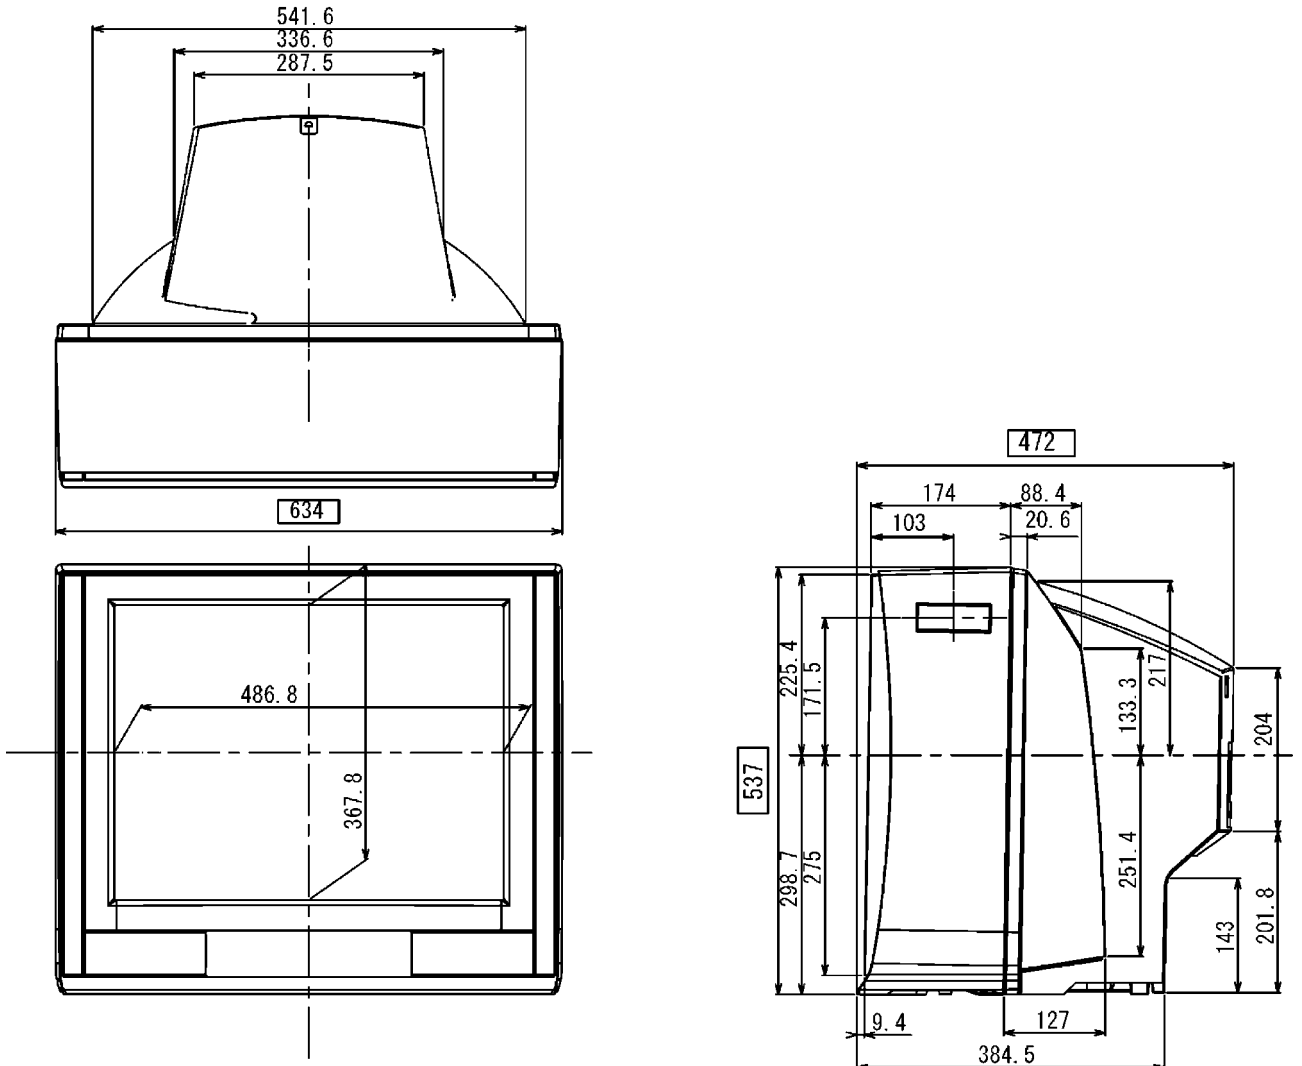

ステレオテレビ

TH-25FA6

機器仕様

(仕様および外観は、性能向上その他により予告なく変更することがあります。)

<p>使用電源 AC100V、50Hz/60Hz</p> <p>消費電力 115 W 本体電源「切」時約0.1W リモコンで電源「切」時約0.2W</p> <p>音声実用最大出力 6 W (3 W + 3 W) JEITA</p> <p>スピーカー管 左・右 12cm×6cm だ円型 2コ、7cm×3cm だ円型 2コ 25型 (アスペクト比 4:3)</p> <p>画面寸法 横幅 47.7 cm 高さ 35.8 cm 対角 59.6 cm</p> <p>外形寸法 横幅 63.4 cm 高さ 53.7 cm 奥行 47.2 cm</p> <p>梱包寸法 横幅 72.8 cm 高さ 65.2 cm 奥行 57.6 cm</p> <p>質量 約 36.5 kg</p> <p>キャビネット スチロール樹脂成型品</p> <p>接続端子 <NTSC関連> VHF/UHF入力 (75 一軸式 V/U 混合入力) ビデオ入力 1,2[後面]・入力 3[前面] ・S1映像端子 : 輝度・色信号分離 (75) ・映像(ピンジャック) : 1 V[p-p] (75) ・音声(ピンジャック) : 左・右 0.5 V[rms] S1映像端子入力時ワイドテレビ対応ビデオからのフル映像は「16:9」画面になります</p> <p><コンポーネント(色差)ビデオ関連> コンポーネント(色差)ビデオ入力 1,2 ・D1映像 Y : 1 V[p-p] (75) Cb : 0.7 V[p-p] (75) Cr : 0.7 V[p-p] (75) ・音声(ピンジャック) : 左・右 0.5 V[rms] ヘッドホン/イヤホン(16~32 推奨) [M3 プラグ用]</p>	<p>リモコン EUR7606K80</p> <p>使用電源 DC3 V (単 3 形乾電池 2 個)</p> <p>操作距離 約 7 m 以内 (テレビ正面距離)</p> <p>重量 約 170 g (乾電池含)</p> <p>機能 VHF ch1~ch12 / UHF ch13~ch62 / CATV c13~c38 (ダイレクト 15 ポジション、予備 20 ポジション) PLL シンセサイザー (自動設定方式) ・ラストチャンネルメモリー・微調整可能</p> <p>映像 映像メニュー スタンダード/シネマ/ダイナミック ピクチャー/黒レベル/色の濃さ/色あい/ シャープネス/色温度/標準設定の各設定内容はテレビ(BS)、ビデオ入力 1、2、3、色差ビデオ 1、2、ゲームごとに設定できます</p> <p>音声 音声メニュー トーン ・音声切換・消音機能 ・オフタイマー(30/60/90分) ・オンタイマー(オン時間/チャンネル/音量) ・無信号自動オフ・無操作自動オフ・消費電力 ・NR・ID-1 検出・ワンタッチ ・ビデオ入力表示書換(例:ビデオ1/DVD/ゲーム/CATV/CS デジタル/デジタル放送/VTR/ディスク/表示なし) ・画面モード(オート/16:9/4:3) 地上放送(VHF/UHF)は「4:3」のままです</p> <p>その他</p>
--	--

テレビの型(25型)は画面寸法を表わすものでなく、ブラウン管の外径対角寸法を基準とした大きさの目安です。

外形寸法図

(注)この図面は正確な縮尺ではありません。

(単位: mm)