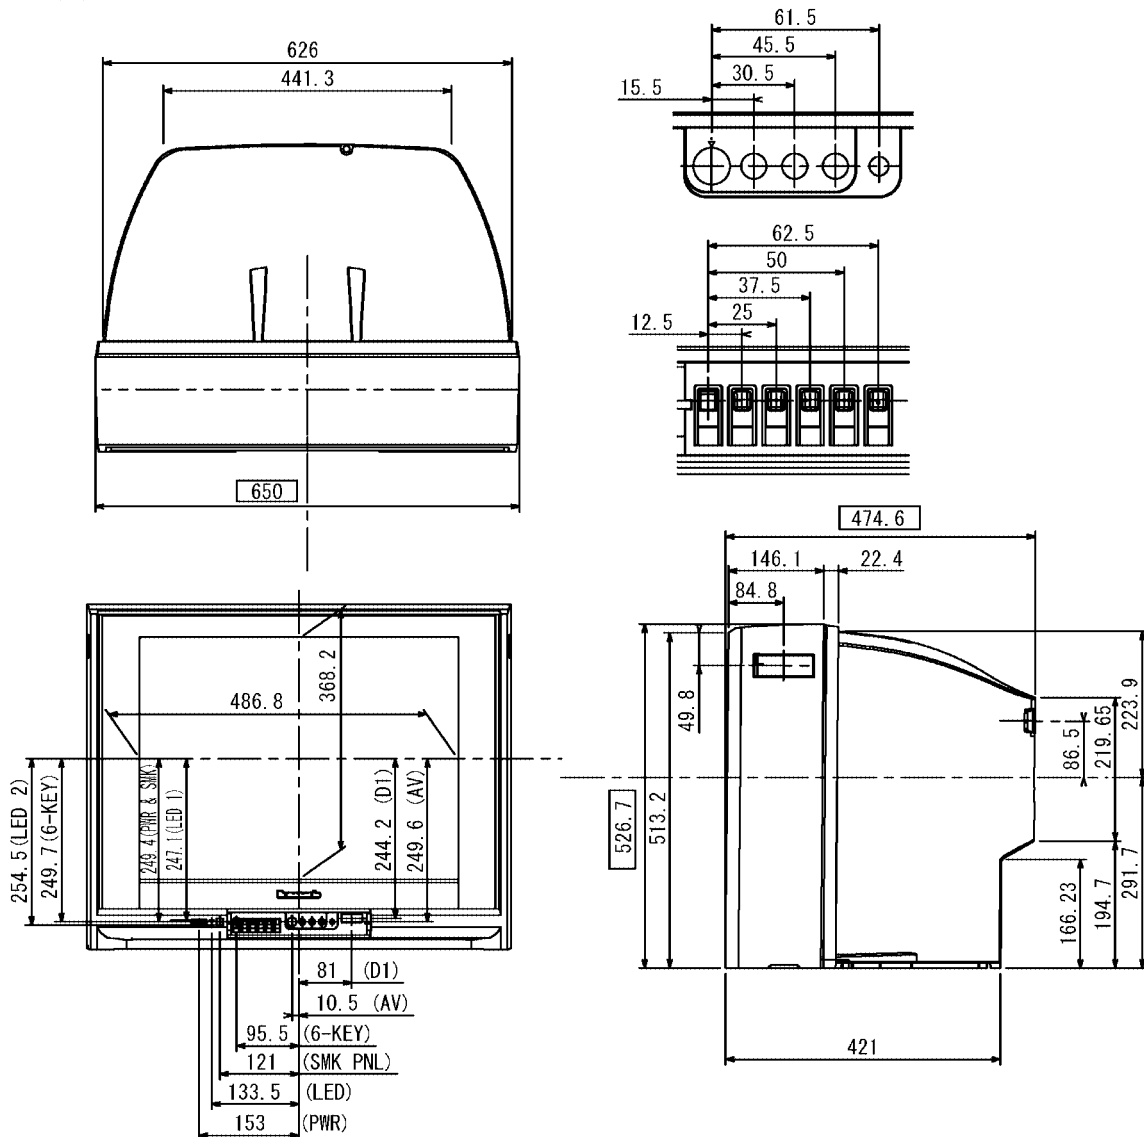

ステレオテレビ

TH-25FA7

■機器仕様 (仕様および外観は、性能向上その他により予告なく変更することがあります。)

<p>使用電源 AC100V、50Hz/60Hz</p> <p>消費電力 115 W 本体電源「切」時約0.1W リモコンで電源「切」時約0.2W</p> <p>音声実用最大出力 6 W (3 W + 3 W) JEITA</p> <p>スピーカー管 左・右 20cm×4cm だ円型 2コ</p> <p>画面寸法 25 型 (アスペクト比 4:3) 横幅 47.5 cm 高さ 36.0 cm 対角 59.0 cm</p> <p>外形寸法 横幅 65.0 cm 高さ 53.0 cm 奥行 47.1 cm</p> <p>梱包寸法 横幅 74.0 cm 高さ 63.9 cm 奥行 58.7 cm</p> <p>質量 約 31.2 kg</p> <p>キャビネット スチロール樹脂成型品</p> <p>接続端子 <NTSC 関連> ●VHF/UHF 入力 (75Ω ・一軸式 V/U 混合入力) ●ビデオ入力 1, 2[後面] ・入力 3[前面] ・ S1 映像端子 : 輝度・色信号分離 (75Ω) ・映像 (ピンジャック) : 1 V[p-p] (75Ω) ・音声 (ピンジャック) : 左・右 0.5 V[rms] ※S1 映像端子入力時ワイドテレビ対応ビデオからのフル映像は「16:9」画面になります <コンポーネント(色差)ビデオ関連> ●コンポーネント(色差)ビデオ入力 1, 2 ・ D1 映像 Y : 1 V[p-p] (75Ω) Cb・Cr : 0.7 V[p-p] (75Ω) ・音声 (ピンジャック) : 左・右 0.5 V[rms] ●ヘッドホン/イヤホン(16~32Ω推奨) [M3 プラグ用]</p>	<p>リモコン EUR648051</p> <p>使用電源 DC3 V (単 3 形乾電池 2 個)</p> <p>操作距離 約 7 m 以内 (テレビ正面距離)</p> <p>質量 約 95 g (乾電池含)</p> <p>機能 VHF ch1~ch12 / UHF ch13~ch62 / CATV c13~c38 (ダイレクト 12 ポジション、予備 23 ポジション) ・ラストチャンネルメモリー ・微調整可能</p> <p>画質の調整 ●映像メニュー スタンダード/シネマ/ダイナミック ※ピクチャー/黒レベル/色の濃さ/色あい/シャープネス/色温度/標準設定の各設定内容はテレビ、ビデオ入力 1~3、色差ビデオ 1~2 ごとに設定できます</p> <p>音声の調整 ●音声メニュー トーン</p> <p>機能設定 ・オンタイマー(オン時間/チャンネル/音量) ・消費電力 ・チャンネル設定 ・ビデオ入力表示書換</p> <p>初期設定 ・NR ・無信号自動オフ ・無操作自動オフ ・ID-1 検出</p> <p>リモコンで設定 ・消音 ・音声切換 ・画面表示 ・画面モード (オート/16:9/4:3) ・オフタイマー(30/60/90 分)</p>
--	---

※テレビの型(25 型)は画面寸法を表わすものでなく、ブラウン管の外径対角寸法を基準とした大きさの目安です。

■外形寸法図

(注)この図面は正確な縮尺ではありません。

(単位: mm)