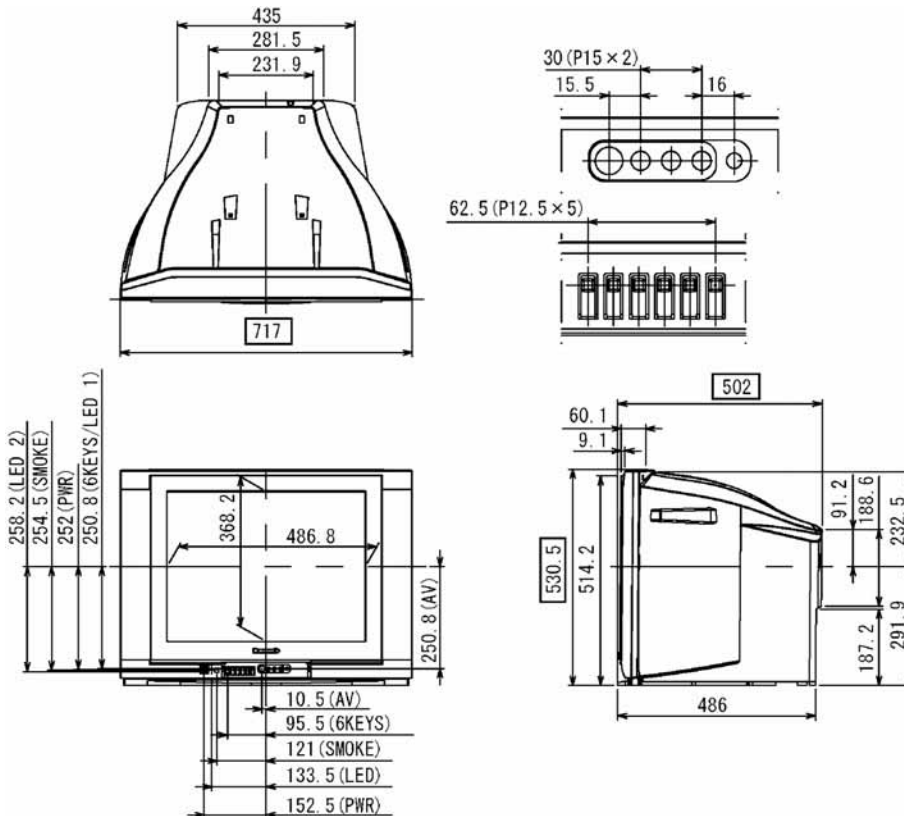

ステレオテレビ

TH-25FA8

機器仕様 (仕様および外観は、性能向上その他により予告なく変更することがあります。)

テ レ ビ 本 体	使用電源	AC 100 V、50 Hz/60 Hz
	消費電力	115 W (本体電源「切」時 約 0.1 W、リモコンで電源「切」時 約 0.2 W)
	受信チャンネル	VHF ch1~ch12 / UHF ch13~ch62 / CATV c13~c38
	音声実用最大出力	6 W (3 W + 3 W) JEITA
スピーカー	15 cm × 6.5 cm 角型 2個	
ブラウン管	25型 (アスペクト比 4:3)	
画面寸法	横幅 47.5 cm・高さ 36.0 cm・対角 59.0 cm	
接続	< N T S C 関 連 >	UHF/VHF 入力 (75 Ω 一軸心 U/V 混合入力) ビデオ入力 1~3 ・ S1 映像端子 : 輝度・色信号分離 (75 Ω) ・ 映像(ピンジャック) : 1 V[p-p] (75 Ω) ・ 音声(ピンジャック) : 左・右 0.5 V[rms] <コンポーネント(色差)ビデオ関連> ・ D1 映像 Y : 1 V[p-p] (75 Ω) CB/CR : 0.7 V[p-p] (75 Ω) ・ 音声(ピンジャック) : 左・右 0.5 V[rms]
端子	< そ の 他 >	ヘッドホン/イヤホン(16~32 推奨) [M3 プラグ用]
外形寸法	法量	横幅 71.7 cm・高さ 53.1 cm・奥行 50.2 cm 約 31.5 kg
材質	キャビネット	スチロール樹脂成型品
梱包寸法	法量	横幅 80.8 cm・高さ 64.7 cm・奥行 61.9 cm 約 40 kg

リ モ コ ン	品番	EUR648051
	使用電源	DC 3 V (単 3 形乾電池 2 個)
	作用範囲	約 7 m 以内(テレビ正面距離) 受光部左右 各約 30° 以内、受光部上下 各約 20° 以内
	質量	約 105 g (乾電池含)

付属品 : ・リモコン ・単 3 形乾電池(2 個) ・アンテナプラグ ・転倒防止部品 ・取扱説明書
テレビの型(25 型)は画面寸法を表わすものでなく、ブラウン管の外径対角寸法を基準とした大きさの目安です。

外形寸法図

(注) この図面は正確な縮尺ではありません。

(単位 : mm)