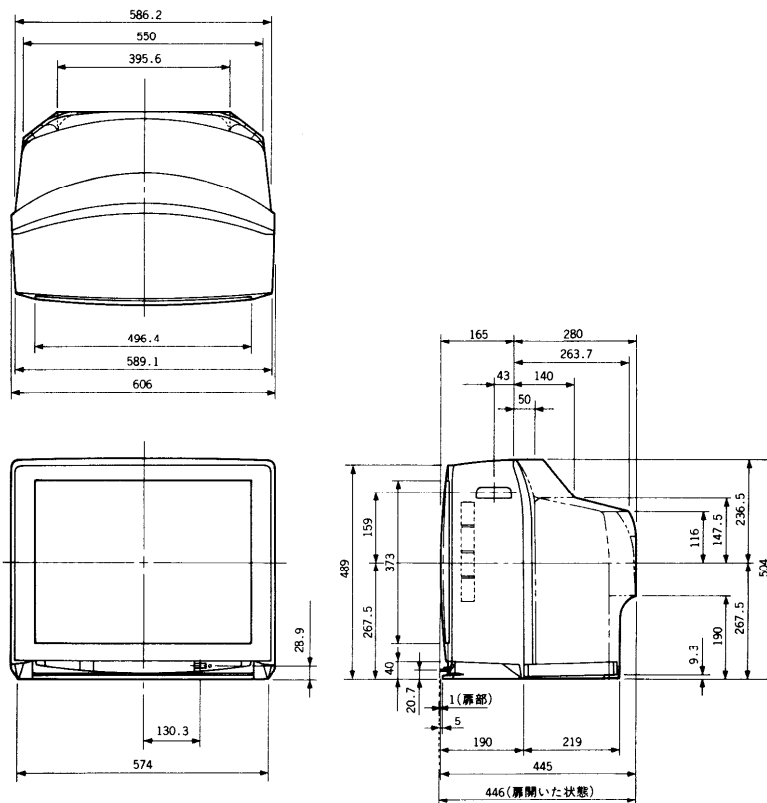

WOWOWデコーダー・BS内蔵テレビ TH-25GX10

■仕様(定格) (定格および外観は、性能向上その他により予告なく変更することがあります)

- 種類: カラーテレビ
- 使用電源: AC100V 50/60Hz
- 消費電力: 142W
 - 〔主電源又はリモコンで電源「切」時 約1.0W〕
 - 〔BS録画モード「留守録」時約18W〕
- 音声実用最大出力: 10W(5W+5W)EIAJ
- スピーカー: 8cm×12cm だ円 2コ
- ブラウン管: 25型
- 画面寸法: 幅 48.0cm・高さ 36.0cm・対角 60.0cm
- 外形寸法: 横幅 60.6cm・高さ 50.4cm・奥行 44.5cm
- 包装寸法: 横幅 65.6cm・高さ 56.9cm・奥行 52.3cm
- キャビネット: スチロール樹脂成型
- 質量(重量): 32.5kg
- 接続端子: テレビ/ビデオ関連
 - : アンテナ端子 VHF・UHF混合入力 (アンテナプラグ)
 - : ヘッドホン/イヤホン端子 [(8Ω~16Ω) M3プラグ用]
 - : VTRシステム端子 [M3プラグ用] (パナソニック「システムコントロール」端子付)ビデオとの接続専用
- ビデオ入: ビデオ入力 1・2・3・4(前面)
 - ※S映像優先
 - 〔映像 1Vp-p(75Ω)〕
 - 〔S映像 輝度/色信号分離(75Ω)〕
 - 〔音声 0.5Vrms〕
 - : モニター出力
 - 〔映像 1Vp-p(75Ω)〕
 - 〔S映像 輝度/色信号分離(75Ω)〕
 - 〔音声 0.5Vrms〕
 - ※S映像ビデオ入力 2・3・4のS映像を出力
 - ※映像テレビ、BS、ビデオ入力 2・3・4の映像信号およびビデオ入力 2・3・4のS映像の信号を出力
 - 〔BS録画「オン」設定およびシステムコントロール端子付ビデオによるBSの「予約録画」のときは、BS信号が優先してモニター出力します。〕

■外形寸法図

この図面は、縮尺ではありません。

単位(mm)