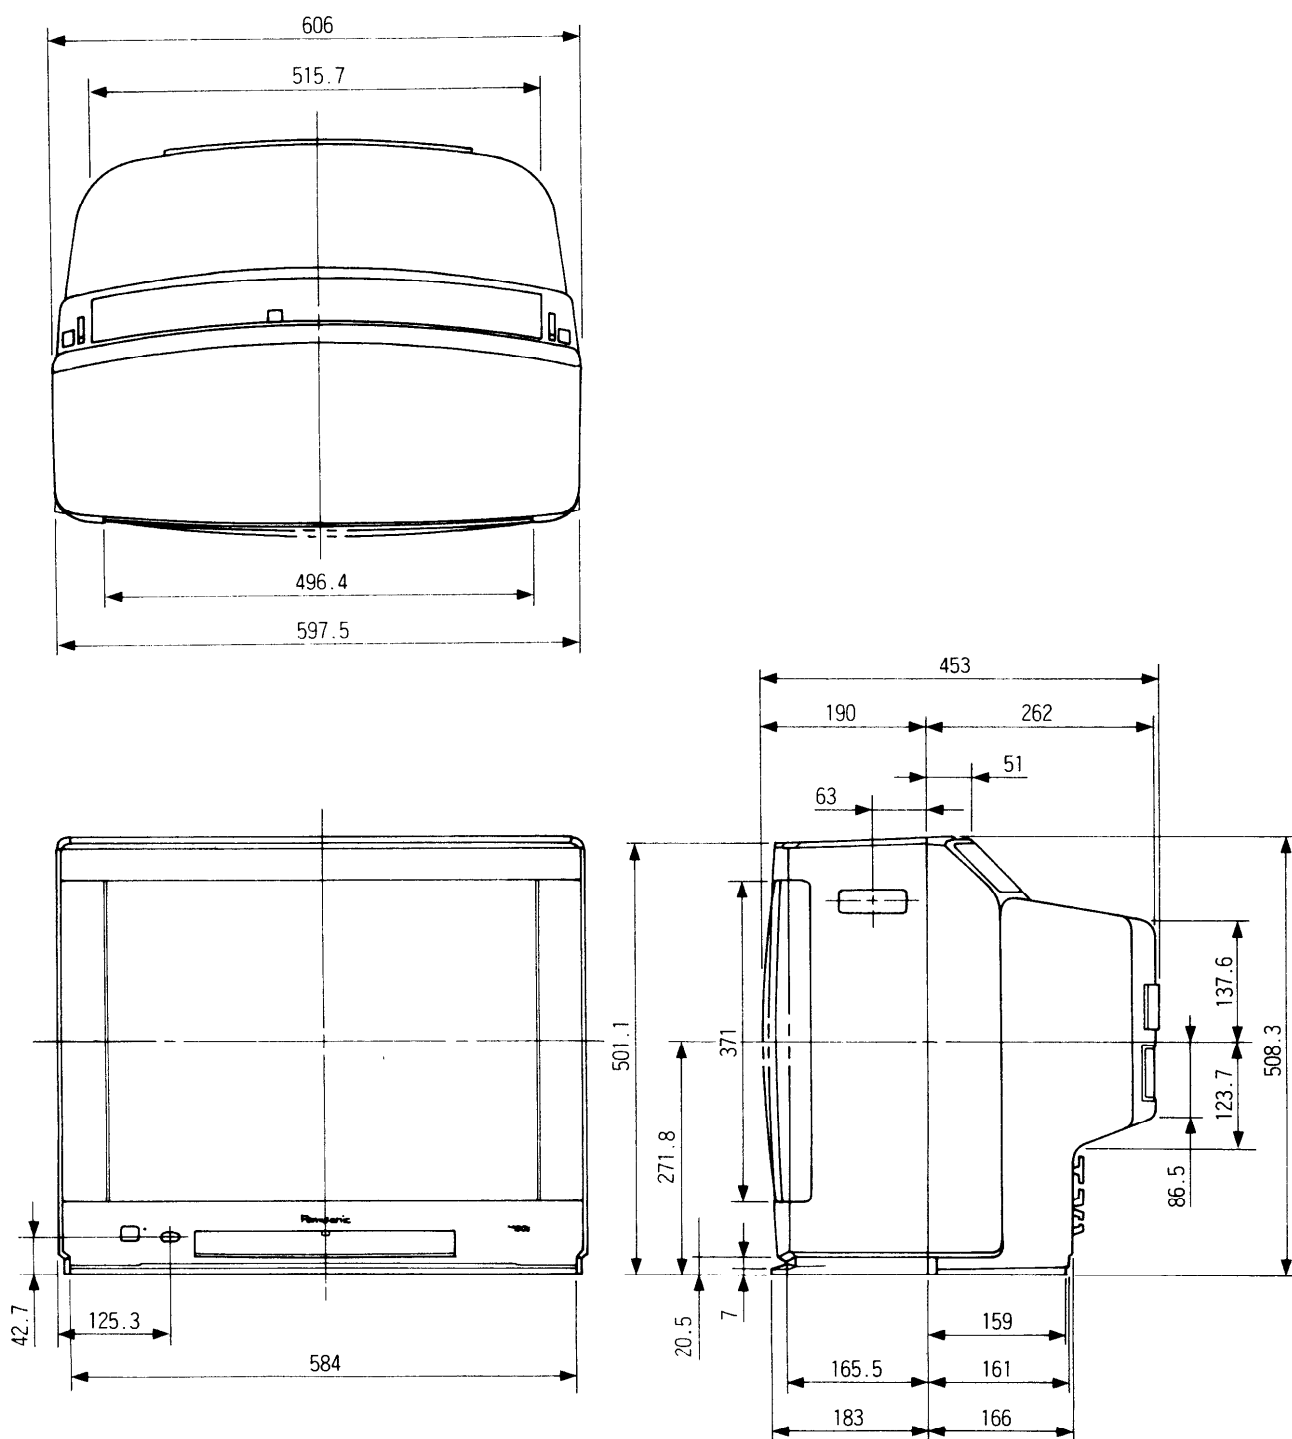

カラーテレビ TH-25V30

■外形寸法図

単位 (mm)

※ (注)この図面は縮尺ではありません。