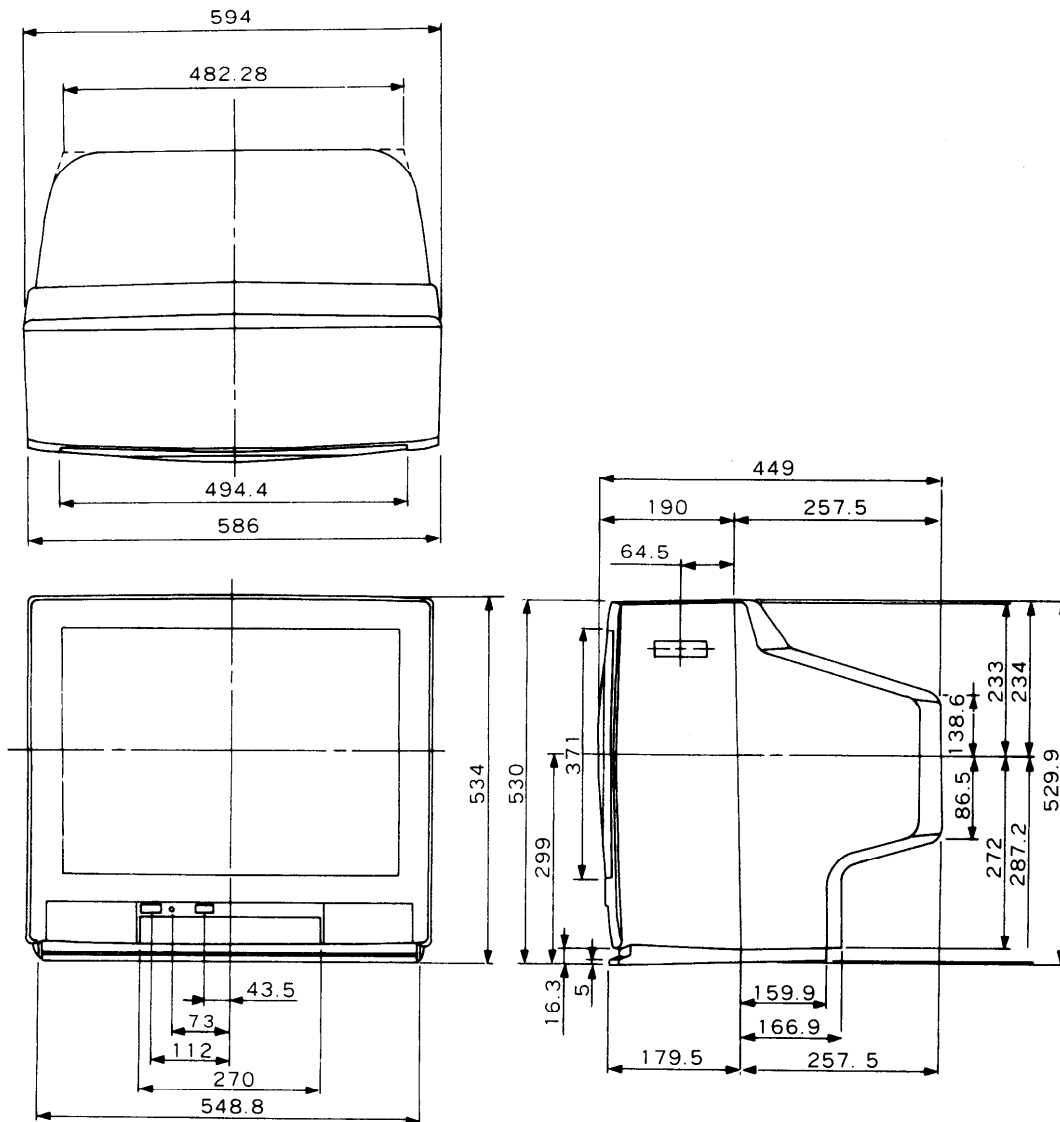

カラーテレビ TH-25V50R

■仕様(定格) (定格および外観は、性能向上その他により予告なく変更することがあります)

- 種類 類: カラーテレビ
- 使用電源: AC100V 50/60Hz
- 消費電力: 131W
(主電源またはリモコン)
電源「切」時約1.5W)
- 音声実用最大出力: 6W(3W+3W)EIAJ
- スピーカー: 5×9cmだ円型2コ
- ブラウン管: 25型 110度偏向
- 画面寸法: 幅 47.8cm・高さ 36.3cm・対角 59.0cm
- 外形寸法: 横幅 59.4cm・高さ 53.4cm・奥行 44.9cm
- 包装寸法: 横幅 66.4cm・高さ 59.7cm・奥行 51.0cm
- キャビネット: スチロール樹脂成型
- 質量(重量): 30.5kg
- 接続端子: テレビ/ビデオ関連
: アンテナ端子
: VHF・UHF混合入力
: イヤホン・ヘッド端子
(8~16Ω)M3プラグ用)

※テレビの型(25型)は画面寸法を表すものではなく、ブラウン管の外形対角寸法を基準とした大きさの目安です。

■外形寸法図

この図面は、縮尺ではありません。

単位(mm)