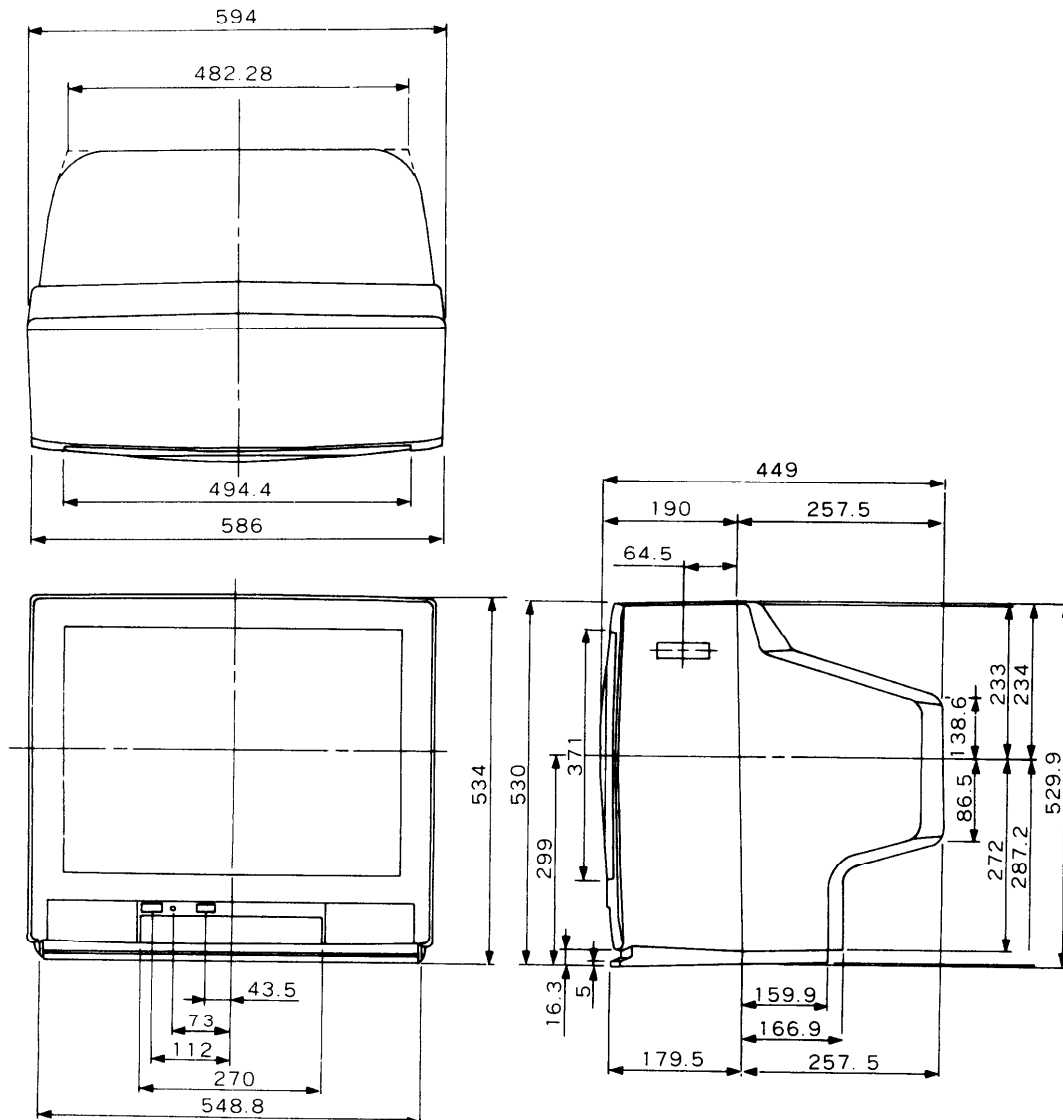

カラーテレビ TH-25VA3

■仕様(定格) (定格および外観は、性能向上その他により予告なく変更することがあります)

- 種類 類：カラーテレビ
- 使用電源：AC100V 50/60Hz
- 消費電力：131W
(主電源またはリモコン)
電源「切」時約1.5W)
- 音声実用最大出力：6W(3W+3W)EIAJ
- スピーカー：5×9cm径円型2コ
- ブラウン管：25型 110度偏向
- 画面寸法：幅 47.8cm・高さ 36.3cm・対角 59.0cm
- 外形寸法：横幅 59.4cm・高さ 53.4cm・奥行 44.9cm
- 包装寸法：横幅 66.4cm・高さ 59.7cm・奥行 51.0cm
- キャビネット：スチロール樹脂成型
- 質量(重量)：30.5kg
- 接続端子：テレビ/ビデオ関連
：アンテナ端子
VHF・UHF混合入力
：イヤホン・ヘッド端子
[(8~16Ω)M3プラグ用]

※テレビの型(25型)は画面寸法を表すものではなく、ブラウン管の外形対角寸法を基準とした大きさの目安です。

■外形寸法図

この図面は、縮尺ではありません。

単位(mm)