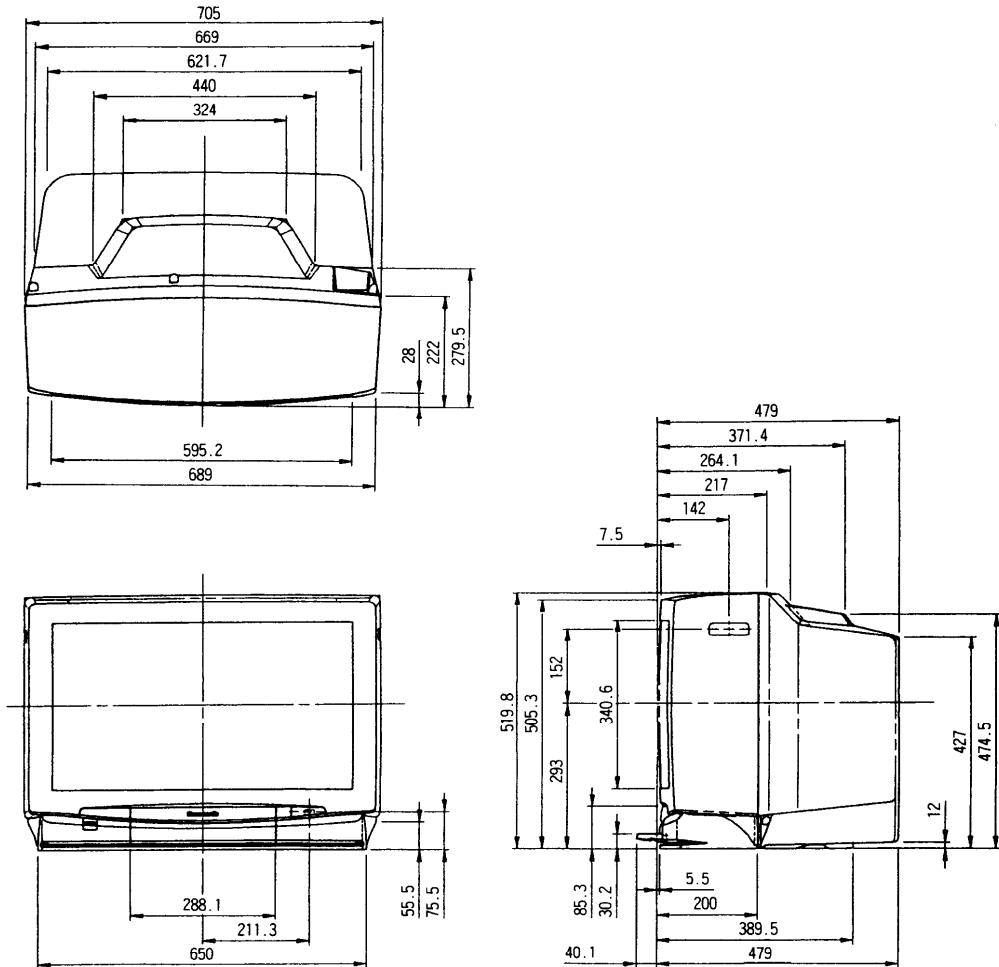

ビデオ一体型ワイドテレビジョン TH-28WV20

■仕様(定格) (定格および外観は、性能向上その他により予告なく変更することがあります)

- 種類: ビデオ一体型カラーテレビ
- 使用電源: AC100V 50/60Hz
- 消費電力: テレビ部170W
(主電源またはリモコンで電源「切」時 約4.5W)
ビデオ部 33W
- 音声実用最大出力: 10W(5W+5W) EIAJ
- スピーカ: 8cm×12cmだ円型 2コ
- ブラウン管: 28型 アスペクト16:9
- 画面寸法: 横幅 57.5cm・高さ 32.4cm・対角 66.0cm
- 接続端子: テレビ/ビデオ関連
: 外部入力1、2(M N拡張)、3
※S1映像優先
映像 1Vp-p(75Ω)
音声 0.5Vrms
: VTR出力時:ビデオ動作時のみ信号を出力
: モニター出力時、テレビ、BS、外部入力2、3の
S1映像の信号を出力
: ヘッドホン/イヤホン端子
[(8~16Ω)M3のプラグ]
: BS関連
: BS-IF入力(75Ω)兼BSコンバーター用電源
(DC15V)出力
: BS拡張入力
映像 1Vp-p(75Ω)
音声 0.5Vrms
: AFC入力
: ビットストリーム出力
: 検波出力
- <ビデオ部>
- 録画方式: 回転2ヘッド アジマス記録VHS規格
- テープ速度: 33.5mm/秒(標準時) 11.12mm/秒(3倍時)
- 使用テープ: 12.7mm幅高密度ビデオテープ(1/2インチ)
VHSビデオカセット
- 録画時間: 最大8時間(NV-T160使用の場合)
- 早送り・巻戻し時間: 約2分40秒(NV-T160使用の場合)
- テレビジョン方式: 日米標準方式525本 60フィールド

※テレビの型(28型)は画面寸法を表すものではなく、ブラウン管の外形対角寸法を基準とした大きさの目安です。

■外形寸法図

この図面は、縮尺ではありません。

単位(mm)