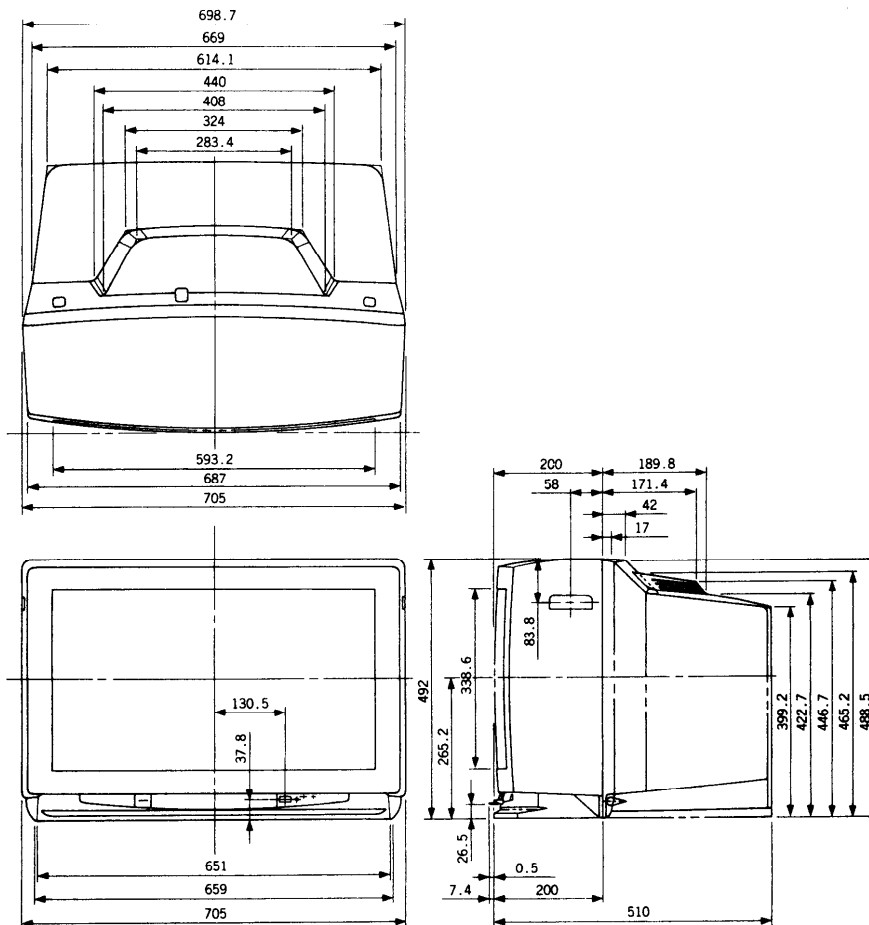

WOWOWデコーダー内蔵ワイドテレビ TH-28WX20

■仕様(定格) (本機の外観、回路、使用部品は性能の向上、その他により予告なく変更することがあります)

- 種類 類: ワイドテレビジョン
(BSチューナー/WOWOWデコーダー内蔵)
- 使用電源: AC100V 50/60Hz
- 消費電力: 155W
[主電源またはリモコンで電源「切」時 約1W
BS録画モード「留守録」時 約16W]
- 音声実用最大出力: 24W(12W+12W)EIAJ
- スピーカー: ウーハー 8cm×12cm だ円型2コ
ツイーター 3.5cm 丸型2コ
- ブラウン管: 28型 アスペクト 16:9
- 画面寸法: 幅57.5cm・高さ32.4cm・対角66.0cm
- 外形寸法: 横幅70.5cm・高さ49.2cm・奥行51.0cm
- 包装寸法: 横幅75.1cm・高さ56.1cm・奥行59.0cm
- 質量(重量): 41.0kg
- キャビネット: スチロール樹脂成型
- 接続端子: (テレビ/ビデオ関連)
 - ビデオ入力1、2、3(M-N拡張)、4
 - ※SI映像優先
[映像(RCAピン): 1Vp-p(75Ω)
SI映像(S端子): 輝度・色信号分離(75Ω)
音声(RCAピン): 0.5Vrms]
 - モニター出力
[映像(RCAピン): 1Vp-p(75Ω)
SI映像(S端子): 輝度・色信号分離(75Ω)
(フル時DC5V 重畳EIAJ)
音声(RCAピン): 0.5Vrms]
 - ※SI映像
ビデオ入力2、3、4のSI映像を出力
 - ※映像
テレビ、BS、ビデオ入力2、3、4の映像信号およびビデオ入力2、3、4のSI映像の信号を出力
[BS録画「オン」設定または「システムコントロール端子付」ビデオによるBSの「予約録画」のときは、BSが優先してモニター出力します。]
 - ヘッドホン/イヤホン端子
[(8~16Ω)M3プラグ用]

- VTRシステム端子(M3プラグ用)
- ※パナソニック「システムコントロール端子付」ビデオとの接続専用
(BS関連)
- BS-IF入力(75Ω)兼BSコンバーター用電源(DC15V)出力
- BS拡張入力
[映像(RCAピン): 1Vp-p(75Ω)
音声(RCAピン): 0.5Vrms]
- ビットストリーム出力(RCAピン)
- 検波出力(RCAピン)
(M-N関連)
- 検波出力(RCAピン)
- AFC入力(RCAピン)
- ＜リモコン発信器＞
- 品番: TNQ10470(家製協コード)
- ＜機能＞
- 選局: 12局(ダイレクト)+15局(エキストラポジション)
VHF(1~12)/UHF(13~62)
CATV(C13~C35)/BS(BS1~15)
PLLシンセサイザー(自動)設定方式
ラストチャンネルメモリー、微調整可能
- 映像: 映像メニュー
[オート、シネマ、ゲーム、ダイナミック、各モード色の濃さ、色あい、黒レベル、ピクチャー、シャープネス、色温度設定可能]
※テレビ/ビデオ1~4個別設定可能
ワイド画面(ズーム、フル、ジャスト)字幕、映像オフ
- 音声: 音声多重内蔵 音声オート、音声オートレベル
[音声オートオフ時 バス、レベルバランス設定可能]
※テレビ/ビデオ1~4個別設定可能
ラストサウンドメモリー、サラウンド
- その他: オフタイマー(30/60/90分)
ラストモードメモリー、BS入力レベル
初期設定メニュー
[チャンネル設定、BSコンバーター電源、
有料放送の契約、IDナンバー]

※テレビの型(28型)は画面寸法を示すものではなく、ブラウン管の外径対角寸法を基準とした大きさの目安です。

■外形寸法図

この画面は、縮尺ではありません。

単位(mm)