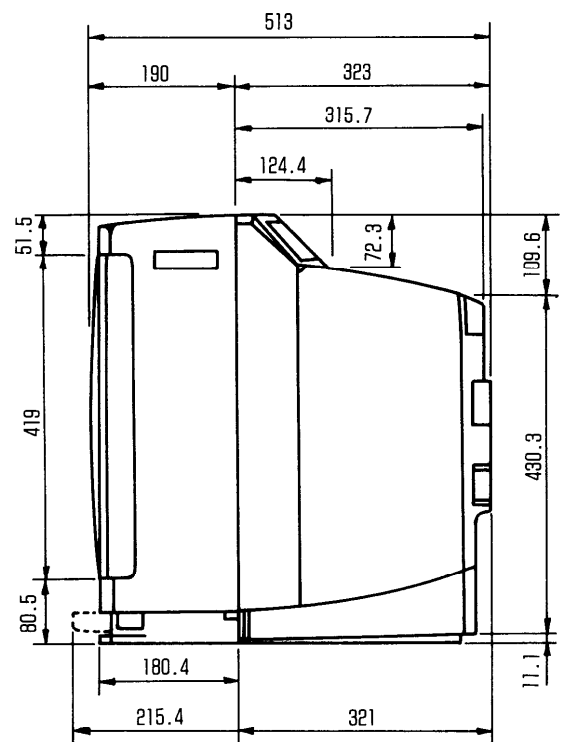

■機器定格（本機の定格および外観は、性能向上その他により予告なく変更することがあります。）

種 類	カラーテレビ	接 続 端 子	モニター出力
使 用 電 源	AC100V 50/60Hz		S映像モニター出力端子
消 費 電 力	155W (リモコンで電源「切」時 約1.5W)		MINI DIN 4P Y 1.0V _{p-p} (75Ω) C 0.286V _{p-p} (75Ω) ※ビデオ入力2、4のS映像を出力
音声実用最大出力	10W(5W+5W) EIAJ		映像モニター出力端子
ス ピ ー カ	8×12cm 2コ		1.0V _{p-p} (75Ω) RCAピンジャック ※テレビ、ビデオ入力2、3、4の映像信号およびビデオ入力2、4のS映像の信号を出力
ブ ラ ウ ン 管	29型		音声モニター出力端子
画 面 寸 法	幅 54.6cm 高さ 41.0cm 対角 68.0cm		0.5V _{rms} RCAピンジャック
外 形 寸 法	横幅 66.8cm 高さ 55.1cm 奥行 51.3cm		
キャビネット	スチロール樹脂成型	<リ モ コ ン>	
質 量 (重量)	41.0kg	操 作 機 能	35キーダイレクトリモコン
接 続 端 子	アンテナ端子 VHF・UHF混合入力 ビデオ入力1、2、4 (S映像優先) S映像入力端子MINI DIN 4P Y 1.0V _{p-p} (75Ω) C 0.286V _{p-p} (75Ω) 映像入力端子RCAピンジャック 1.0V _{p-p} (75Ω) 音声入力端子RCAピンジャック 0.5V _{rms} ビデオ入力3 映像入力端子 RCAピンジャック 1.0V _{p-p} (75Ω) 音声入力端子 RCAピンジャック 0.5V _{rms} ヘッドホン/イヤホン端子 8~16Ω M3プラグ	使 用 電 源	DC 3V(単三形乾電池2コ)
		操 作 距 離	約7m(テレビ正面距離) 約5m(受光部左右30°以内)
		質 量 (重量)	約180g(乾電池含む)
		<一 般 機 能>	
		選 局	U/V 15局(電子選局) PLLシンセサイザー(自動)設定方式 ラストチャンネルメモリー
		映 像 調 整	黒レベル、シャープネス、ピクチャー色の濃さ、色あい (スタンダード、ダイナミック、エレガント、シックの各メニューごとに可)
		音 声 調 整	電子ボリューム(64段階) バス、トレブル、バランス (スタンダード、ムービー、ミュージック、スピーチの各メニューごとに可)
		オ フ タイ マ ー	ミュート機能、音声多重内蔵 30分/60分/90分設定

付属品 ●リモコン ●単三形乾電池2コ ●リモコンフィルムシート (チャンネル表示シート)
●アンテナプラグ ●テレビ転倒防止用部品

■外形寸法図

No.	名称
①	主電源ボタン
②	リモコン受光部
③	操作部
④	前面端子部

(注) この図面は縮尺ではありません。

(単位：mm)

<後面端子部>

No.	名称	No.	名称
①	アンテナ端子	④	ビデオ入力3端子
②	ビデオ入力1端子	⑤	モニター出力端子
③	ビデオ入力2端子		