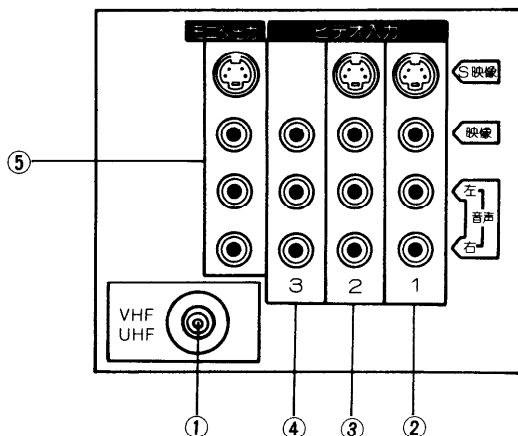

■機器定格（本機の定格および外観は、性能向上その他により予告なく変更することがあります。）

種 類	カラーテレビ	接 続 端 子	モニター出力
使 用 電 源	AC100V 50/60Hz		S映像モニター出力端子
消 費 電 力	155W (リモコンで電源「切」時 約1.5W)		MINI DIN 4P Y 1.0V _{p-p} (75Ω) C 0.286V _{p-p} (75Ω) ※ビデオ入力2、4のS映像を出力
音声実用最大出力	10W(5W+5W) EIAJ		映像モニター出力端子
ス ピ ー カ	8×12cm 2コ		1.0V _{p-p} (75Ω) RCAピンジャック ※テレビ、ビデオ入力2、3、4の映像信号およびビデオ入力2、4のS映像の信号を出力
ブ ラ ウ ン 管	29型		音声モニター出力端子
画 面 寸 法	幅 54.6cm 高さ 41.0cm 対角 68.0cm		0.5V _{rms} RCAピンジャック
外 形 寸 法	横幅 66.8cm 高さ 55.1cm 奥行 51.3cm		
キャビネット	スチロール樹脂成型	<リ モ コ ン>	
質 量 (重量)	41.0kg	操 作 機 能	35キーダイレクトリモコン
接 続 端 子	アンテナ端子 VHF・UHF混合入力 ビデオ入力1、2、4 (S映像優先) S映像入力端子MINI DIN 4P Y 1.0V _{p-p} (75Ω) C 0.286V _{p-p} (75Ω) 映像入力端子RCAピンジャック 1.0V _{p-p} (75Ω) 音声入力端子RCAピンジャック 0.5V _{rms} ビデオ入力3 映像入力端子 RCAピンジャック 1.0V _{p-p} (75Ω) 音声入力端子 RCAピンジャック 0.5V _{rms} ヘッドホン/イヤホン端子 8~16Ω M3プラグ	使 用 電 源	DC 3V(単三形乾電池2コ)
		操 作 距 離	約7m(テレビ正面距離) 約5m(受光部左右30°以内)
		質 量 (重量)	約180g(乾電池含む)
		<一 般 機 能>	
		選 局	U/V 15局(電子選局) PLLシンセサイザー(自動)設定方式 ラストチャンネルメモリー
		映 像 調 整	黒レベル、シャープネス、ピクチャー色の濃さ、色あい (スタンダード、ダイナミック、エレガント、シックの各メニューごとに可)
		音 声 調 整	電子ボリューム(64段階) バス、トレブル、バランス (スタンダード、ムービー、ミュージック、スピーチの各メニューごとに可)
		オ フ タイ マ ー	ミュート機能、音声多重内蔵 30分/60分/90分設定

付属品 ●リモコン ●単三形乾電池2コ ●リモコンフィルムシート (チャンネル表示シート)
●アンテナプラグ ●テレビ転倒防止用部品

■外形寸法図

No.	名称
①	主電源ボタン
②	リモコン受光部
③	操作部
④	前面端子部

(注) この図面は縮尺ではありません。

(単位：mm)

<後面端子部>

No.	名称	No.	名称
①	アンテナ端子	④	ビデオ入力3端子
②	ビデオ入力1端子	⑤	モニター出力端子
③	ビデオ入力2端子		