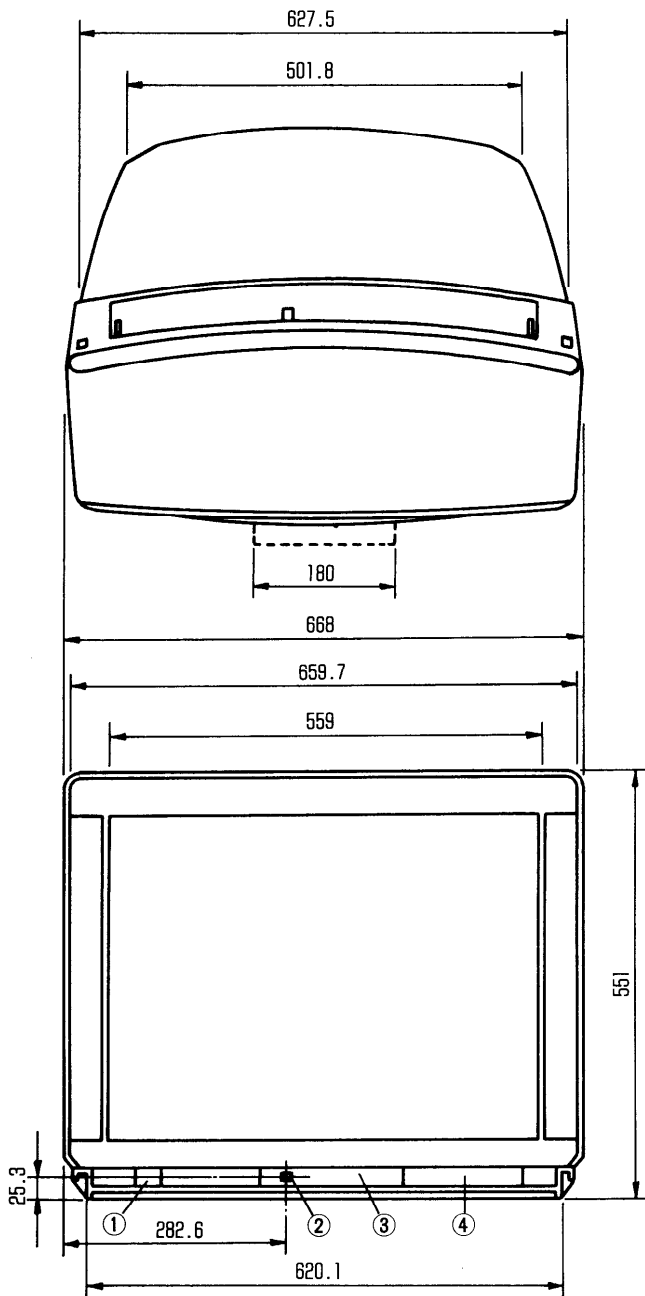

■機器定格（本機の定格および外観は、性能向上その他により予告なく変更することがあります。）

種 類	カラーテレビ	接 続 端 子	モニター出力
使 用 電 源	AC100V 50/60Hz		S映像モニター出力端子
消 費 電 力	155W (リモコンで電源「切」時 約1.5W)		MINI DIN 4P Y 1.0V _{p-p} (75Ω) C 0.286V _{p-p} (75Ω) ※ビデオ入力2、4のS映像を出力
音声実用最大出力	10W(5W+5W) EIAJ		映像モニター出力端子
ス ピ ー カ	8×12cm 2コ		1.0V _{p-p} (75Ω) RCAピンジャック ※テレビ、ビデオ入力2、3、4の映像信号およびビデオ入力2、4のS映像の信号を出力
ブ ラ ウ ン 管	29型		音声モニター出力端子
画 面 寸 法	幅 54.6cm 高さ 41.0cm 対角 68.0cm		0.5V _{rms} RCAピンジャック
外 形 寸 法	横幅 66.8cm 高さ 55.1cm 奥行 51.3cm		
キャビネット	スチロール樹脂成型	<リ モ コ ン>	
質 量 (重量)	41.0kg	操 作 機 能	35キーダイレクトリモコン
接 続 端 子	アンテナ端子 VHF・UHF混合入力 ビデオ入力1、2、4 (S映像優先) S映像入力端子MINI DIN 4P Y 1.0V _{p-p} (75Ω) C 0.286V _{p-p} (75Ω) 映像入力端子RCAピンジャック 1.0V _{p-p} (75Ω) 音声入力端子RCAピンジャック 0.5V _{rms} ビデオ入力3 映像入力端子 RCAピンジャック 1.0V _{p-p} (75Ω) 音声入力端子 RCAピンジャック 0.5V _{rms} ヘッドホン/イヤホン端子 8~16Ω M3プラグ	使 用 電 源	DC 3V(単三形乾電池2コ)
		操 作 距 離	約7m(テレビ正面距離) 約5m(受光部左右30°以内)
		質 量 (重量)	約180g(乾電池含む)
		<一 般 機 能>	
		選 局	U/V 15局(電子選局) PLLシンセサイザー(自動)設定方式 ラストチャンネルメモリー
		映 像 調 整	黒レベル、シャープネス、ピクチャー色の濃さ、色あい (スタンダード、ダイナミック、エレガント、シックの各メニューごとに可)
		音 声 調 整	電子ボリューム(64段階) バス、トレブル、バランス (スタンダード、ムービー、ミュージック、スピーチの各メニューごとに可)
		オ フ タイ マ ー	ミュート機能、音声多重内蔵 30分/60分/90分設定

付属品 ●リモコン ●単三形乾電池2コ ●リモコンフィルムシート (チャンネル表示シート)
●アンテナプラグ ●テレビ転倒防止用部品

■外形寸法図

No.	名称
①	主電源ボタン
②	リモコン受光部
③	操作部
④	前面端子部

(注) この図面は縮尺ではありません。

(単位：mm)

<後面端子部>

No.	名称	No.	名称
①	アンテナ端子	④	ビデオ入力3端子
②	ビデオ入力1端子	⑤	モニター出力端子
③	ビデオ入力2端子		