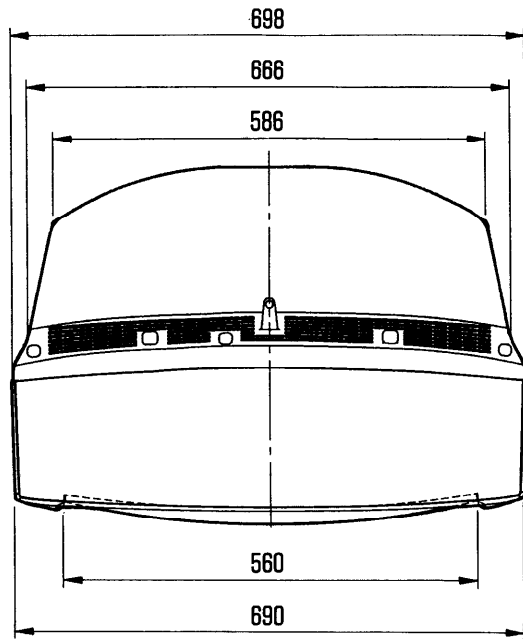

■機器仕様 (仕様及び外観は、性能向上その他の理由により予告なく変更することがあります。)

使用電源	AC100V 50/60Hz
消費電力	118W(本体電源スイッチまたはリモコンで電源「切」時 約1W)
ブラウン管	29型 110度偏向スーパーダークフェースブラウン管
スピーカー	8×12cm だ円型 2個
音声実用最大出力	3W+3W(EIAJ)
画面寸法	幅541mm 高さ406mm 対角676mm
解像度	560TV本(ビデオ信号入力時)
接続端子	アンテナ端子 75Ω一軸式 UHF/VHF混合入力 ビデオ1入出力(後面) ※Sビデオ優先 Sビデオ入力端子(Mini Din 4P) 1系統 Y:1.0Vp-p C:0.286Vp-p(75Ω) ビデオ入出力端子(RCAピン) 各1系統 1.0Vp-p(75Ωまたはハイインピーダンス:自動切替式) ※ビデオ出力端子からは、Sビデオ信号を出力できません。 音声入出力端子(L・R、RCAピン×2) 各1系統 0.5Vrms ビデオ入力2(前面) ※Sビデオ優先 Sビデオ入力端子(Mini Din 4P) 1系統 Y:1.0Vp-p C:0.286Vp-p(75Ω) ビデオ入力端子(RCAピン) 1系統 1.0Vp-p(75Ω) 音声入力端子(L・R、RCAピン×2) 各1系統 0.5Vrms ヘッドホン/イヤホン端子(M3ジャック) 2系統 16~32Ω推奨
電源コードの長さ	1.85m
キャビネット	スチロール樹脂成型品
外形寸法	横幅698mm 高さ582mm 奥行481mm
質量	38kg
環境条件	使用周囲温度 0°C~40°C 使用周囲湿度 20%~80%(非結露)
ワイヤレスリモコン	使用電源:DC3V(単3形乾電池2コ) 操作距離:7m(テレビ正面距離) 質量:177g(乾電池を含む) コード:家製協コード
機能	選局:15局ダイレクト+20局エキストラポジション VHF(1~12ch)、UHF(13~62ch)、CATV(C13~C38) PLLシンセサイザー(自動)設定方式 ラストチャンネルメモリー 映像調整:テレビ、ビデオ1・2ごとに調整可能 音声:ラストサウンドメモリー その他:オフタイマー(30、60、90分)、電子ロック機能)

※テレビの型(29型)は画面寸法を表すものではなく、ブラウン管の外形対角寸法を基準とした大きさの目安です。

付属品 ●ワイヤレスリモコン…1コ ●単3形乾電池…2コ ●アンテナプラグ…1コ
●テレビ転倒防止部品…1式

■外形寸法図

(注)この図面は正確な縮尺ではありません。

(単位：mm)

〈前面端子部〉

ヘッドホン/イヤホン端子 ビデオ入力2端子

〈後面端子部〉