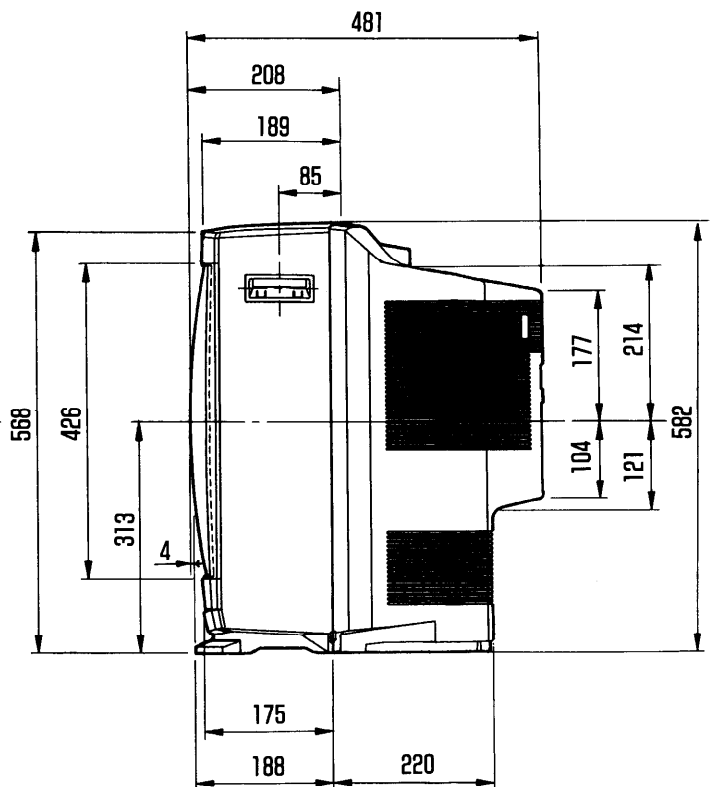

■機器仕様 (仕様及び外観は、性能向上その他の理由により予告なく変更することがあります。)

使用電源	AC100V 50/60Hz
消費電力	118W(本体電源スイッチまたはリモコンで電源「切」時 約1W)
ブラウン管	29型 110度偏向スーパーダークフェースブラウン管
スピーカー	8×12cm だ円型 2個
音声実用最大出力	3W+3W(EIAJ)
画面寸法	幅541mm 高さ406mm 対角676mm
解像度	560TV本(ビデオ信号入力時)
接続端子	アンテナ端子 75Ω一軸式 UHF/VHF混合入力 ビデオ1入出力(後面) ※Sビデオ優先 Sビデオ入力端子(Mini Din 4P) 1系統 Y:1.0Vp-p C:0.286Vp-p(75Ω) ビデオ入出力端子(RCAピン) 各1系統 1.0Vp-p(75Ωまたはハイインピーダンス:自動切替式) ※ビデオ出力端子からは、Sビデオ信号を出力できません。 音声入出力端子(L・R、RCAピン×2) 各1系統 0.5Vrms ビデオ入力2(前面) ※Sビデオ優先 Sビデオ入力端子(Mini Din 4P) 1系統 Y:1.0Vp-p C:0.286Vp-p(75Ω) ビデオ入力端子(RCAピン) 1系統 1.0Vp-p(75Ω) 音声入力端子(L・R、RCAピン×2) 各1系統 0.5Vrms ヘッドホン/イヤホン端子(M3ジャック) 2系統 16~32Ω推奨
電源コードの長さ	1.85m
キャビネット	スチロール樹脂成型品
外形寸法	横幅698mm 高さ582mm 奥行481mm
質量	38kg
環境条件	使用周囲温度 0°C~40°C 使用周囲湿度 20%~80%(非結露)
ワイヤレスリモコン	使用電源:DC3V(単3形乾電池2コ) 操作距離:7m(テレビ正面距離) 質量:177g(乾電池を含む) コード:家製協コード
機能	選局:15局ダイレクト+20局エキストラポジション VHF(1~12ch)、UHF(13~62ch)、CATV(C13~C38) PLLシンセサイザー(自動)設定方式 ラストチャンネルメモリー 映像調整:テレビ、ビデオ1・2ごとに調整可能 音声:ラストサウンドメモリー その他:オフタイマー(30、60、90分)、電子ロック機能)

※テレビの型(29型)は画面寸法を表すものではなく、ブラウン管の外形対角寸法を基準とした大きさの目安です。

付属品 ●ワイヤレスリモコン…1コ ●単3形乾電池…2コ ●アンテナプラグ…1コ
●テレビ転倒防止部品…1式

■外形寸法図

(注)この図面は正確な縮尺ではありません。

(単位：mm)

〈前面端子部〉

ヘッドホン/イヤホン端子 ビデオ入力2端子

〈後面端子部〉