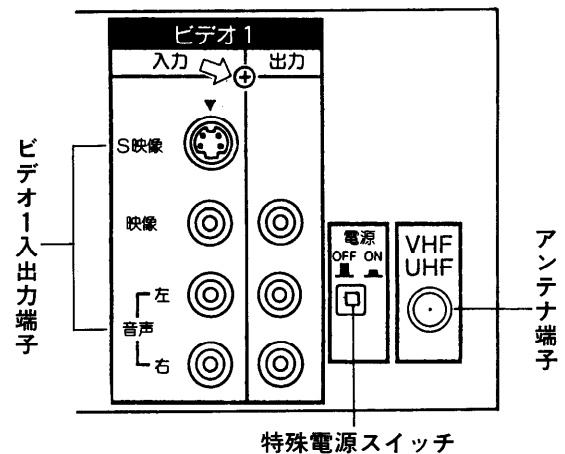

■機器仕様 (仕様及び外観は、性能向上その他の理由により予告なく変更することがあります。)

使用電源	AC100V 50/60Hz
消費電力	118W(本体電源スイッチまたはリモコンで電源「切」時 約1W)
ブラウン管	29型 110度偏向スーパーダークフェースブラウン管
スピーカー	8×12cm だ円型 2個
音声実用最大出力	3W+3W(EIAJ)
画面寸法	幅541mm 高さ406mm 対角676mm
解像度	560TV本(ビデオ信号入力時)
接続端子	アンテナ端子 75Ω一軸式 UHF/VHF混合入力 ビデオ1入出力(後面) ※Sビデオ優先 Sビデオ入力端子(Mini Din 4P) 1系統 Y:1.0Vp-p C:0.286Vp-p(75Ω) ビデオ入出力端子(RCAピン) 各1系統 1.0Vp-p(75Ωまたはハイインピーダンス:自動切替式) ※ビデオ出力端子からは、Sビデオ信号を出力できません。 音声入出力端子(L・R、RCAピン×2) 各1系統 0.5Vrms ビデオ入力2(前面) ※Sビデオ優先 Sビデオ入力端子(Mini Din 4P) 1系統 Y:1.0Vp-p C:0.286Vp-p(75Ω) ビデオ入力端子(RCAピン) 1系統 1.0Vp-p(75Ω) 音声入力端子(L・R、RCAピン×2) 各1系統 0.5Vrms ヘッドホン/イヤホン端子(M3ジャック) 2系統 16~32Ω推奨
電源コードの長さ	1.85m
キャビネット	スチロール樹脂成型品
外形寸法	横幅698mm 高さ582mm 奥行481mm
質量	38kg
環境条件	使用周囲温度 0°C~40°C 使用周囲湿度 20%~80%(非結露)
ワイヤレスリモコン	使用電源:DC3V(単3形乾電池2コ) 操作距離:7m(テレビ正面距離) 質量:177g(乾電池を含む) コード:家製協コード
機能	選局:15局ダイレクト+20局エキストラポジション VHF(1~12ch)、UHF(13~62ch)、CATV(C13~C38) PLLシンセサイザー(自動)設定方式 ラストチャンネルメモリー 映像調整:テレビ、ビデオ1・2ごとに調整可能 音声:ラストサウンドメモリー その他:オフタイマー(30、60、90分)、電子ロック機能)

※テレビの型(29型)は画面寸法を表すものではなく、ブラウン管の外形対角寸法を基準とした大きさの目安です。

付属品 ●ワイヤレスリモコン…1コ ●単3形乾電池…2コ ●アンテナプラグ…1コ
●テレビ転倒防止部品…1式

■外形寸法図

(注)この図面は正確な縮尺ではありません。

(単位：mm)

〈前面端子部〉

ヘッドホン/イヤホン端子 ビデオ入力2端子

〈後面端子部〉

ビデオ1入出力端子

アンテナ端子

特殊電源スイッチ