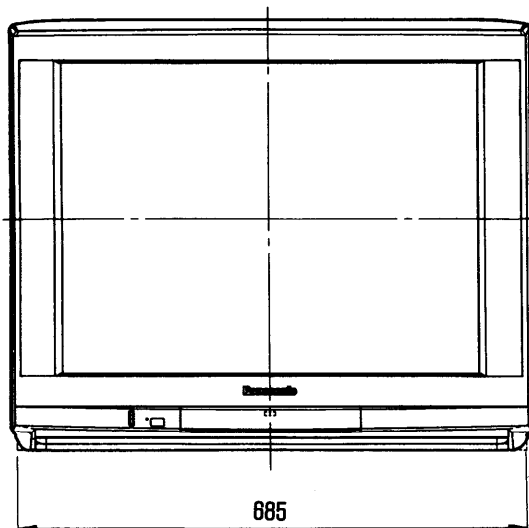

■機器仕様 (仕様及び外観は、性能向上その他の理由により予告なく変更することがあります。)

使用電源	AC100V 50/60Hz
消費電力	118W(本体電源スイッチまたはリモコンで電源「切」時 約1W)
ブラウン管	29型 110度偏向スーパーダークフェースブラウン管
スピーカー	8×12cm だ円型 2個
音声実用最大出力	3W+3W(EIAJ)
画面寸法	幅541mm 高さ406mm 対角676mm
解像度	560TV本(ビデオ信号入力時)
接続端子	アンテナ端子 75Ω一軸式 UHF/VHF混合入力 ビデオ1入出力(後面) ※Sビデオ優先 Sビデオ入力端子(Mini Din 4P) 1系統 Y:1.0Vp-p C:0.286Vp-p(75Ω) ビデオ入出力端子(RCAピン) 各1系統 1.0Vp-p(75Ωまたはハイインピーダンス:自動切替式) ※ビデオ出力端子からは、Sビデオ信号を出力できません。 音声入出力端子(L・R、RCAピン×2) 各1系統 0.5Vrms ビデオ入力2(前面) ※Sビデオ優先 Sビデオ入力端子(Mini Din 4P) 1系統 Y:1.0Vp-p C:0.286Vp-p(75Ω) ビデオ入力端子(RCAピン) 1系統 1.0Vp-p(75Ω) 音声入力端子(L・R、RCAピン×2) 各1系統 0.5Vrms ヘッドホン/イヤホン端子(M3ジャック) 2系統 16~32Ω推奨
電源コードの長さ	1.85m
キャビネット	スチロール樹脂成型品
外形寸法	横幅698mm 高さ582mm 奥行481mm
質量	38kg
環境条件	使用周囲温度 0°C~40°C 使用周囲湿度 20%~80%(非結露)
ワイヤレスリモコン	使用電源:DC3V(単3形乾電池2コ) 操作距離:7m(テレビ正面距離) 質量:177g(乾電池を含む) コード:家製協コード
機能	選局:15局ダイレクト+20局エキストラポジション VHF(1~12ch)、UHF(13~62ch)、CATV(C13~C38) PLLシンセサイザー(自動)設定方式 ラストチャンネルメモリー 映像調整:テレビ、ビデオ1・2ごとに調整可能 音声:ラストサウンドメモリー その他:オフタイマー(30、60、90分)、電子ロック機能)

※テレビの型(29型)は画面寸法を表すものではなく、ブラウン管の外形対角寸法を基準とした大きさの目安です。

付属品 ●ワイヤレスリモコン…1コ ●単3形乾電池…2コ ●アンテナプラグ…1コ
●テレビ転倒防止部品…1式

■外形寸法図

(注)この図面は正確な縮尺ではありません。

(単位：mm)

〈前面端子部〉

ヘッドホン/イヤホン端子 ビデオ入力2端子

〈後面端子部〉