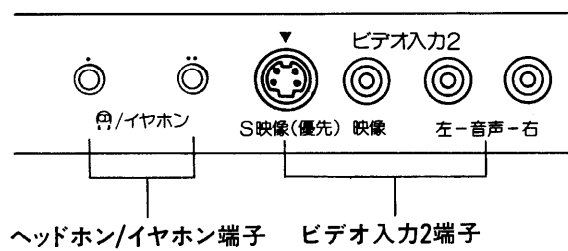

■機器仕様 (仕様及び外観は、性能向上その他の理由により予告なく変更することがあります。)

使用電源	AC100V 50/60Hz
消費電力	118W(本体電源スイッチまたはリモコンで電源「切」時 約1W)
ブラウン管	29型 110度偏向スーパーダークフェースブラウン管
スピーカー	8×12cm だ円型 2個
音声実用最大出力	3W+3W(EIAJ)
画面寸法	幅541mm 高さ406mm 対角676mm
解像度	560TV本(ビデオ信号入力時)
接続端子	アンテナ端子 75Ω一軸式 UHF/VHF混合入力 ビデオ1入出力(後面) ※Sビデオ優先 Sビデオ入力端子(Mini Din 4P) 1系統 Y:1.0Vp-p C:0.286Vp-p(75Ω) ビデオ入出力端子(RCAピン) 各1系統 1.0Vp-p(75Ωまたはハイインピーダンス:自動切替式) ※ビデオ出力端子からは、Sビデオ信号を出力できません。 音声入出力端子(L・R、RCAピン×2) 各1系統 0.5Vrms ビデオ入力2(前面) ※Sビデオ優先 Sビデオ入力端子(Mini Din 4P) 1系統 Y:1.0Vp-p C:0.286Vp-p(75Ω) ビデオ入力端子(RCAピン) 1系統 1.0Vp-p(75Ω) 音声入力端子(L・R、RCAピン×2) 各1系統 0.5Vrms ヘッドホン/イヤホン端子(M3ジャック) 2系統 16~32Ω推奨
電源コードの長さ	1.85m
キャビネット	スチロール樹脂成型品
外形寸法	横幅698mm 高さ582mm 奥行481mm
質量	38kg
環境条件	使用周囲温度 0°C~40°C 使用周囲湿度 20%~80%(非結露)
ワイヤレスリモコン	使用電源:DC3V(単3形乾電池2コ) 操作距離:7m(テレビ正面距離) 質量:177g(乾電池を含む) コード:家製協コード
機能	選局:15局ダイレクト+20局エキストラポジション VHF(1~12ch)、UHF(13~62ch)、CATV(C13~C38) PLLシンセサイザー(自動)設定方式 ラストチャンネルメモリー 映像調整:テレビ、ビデオ1・2ごとに調整可能 音声:ラストサウンドメモリー その他:オフタイマー(30、60、90分)、電子ロック機能)

※テレビの型(29型)は画面寸法を表すものではなく、ブラウン管の外形対角寸法を基準とした大きさの目安です。

付属品 ●ワイヤレスリモコン…1コ ●単3形乾電池…2コ ●アンテナプラグ…1コ
●テレビ転倒防止部品…1式

■外形寸法図

(注)この図面は正確な縮尺ではありません。

(単位：mm)

〈前面端子部〉

ヘッドホン/イヤホン端子 ビデオ入力2端子

〈後面端子部〉