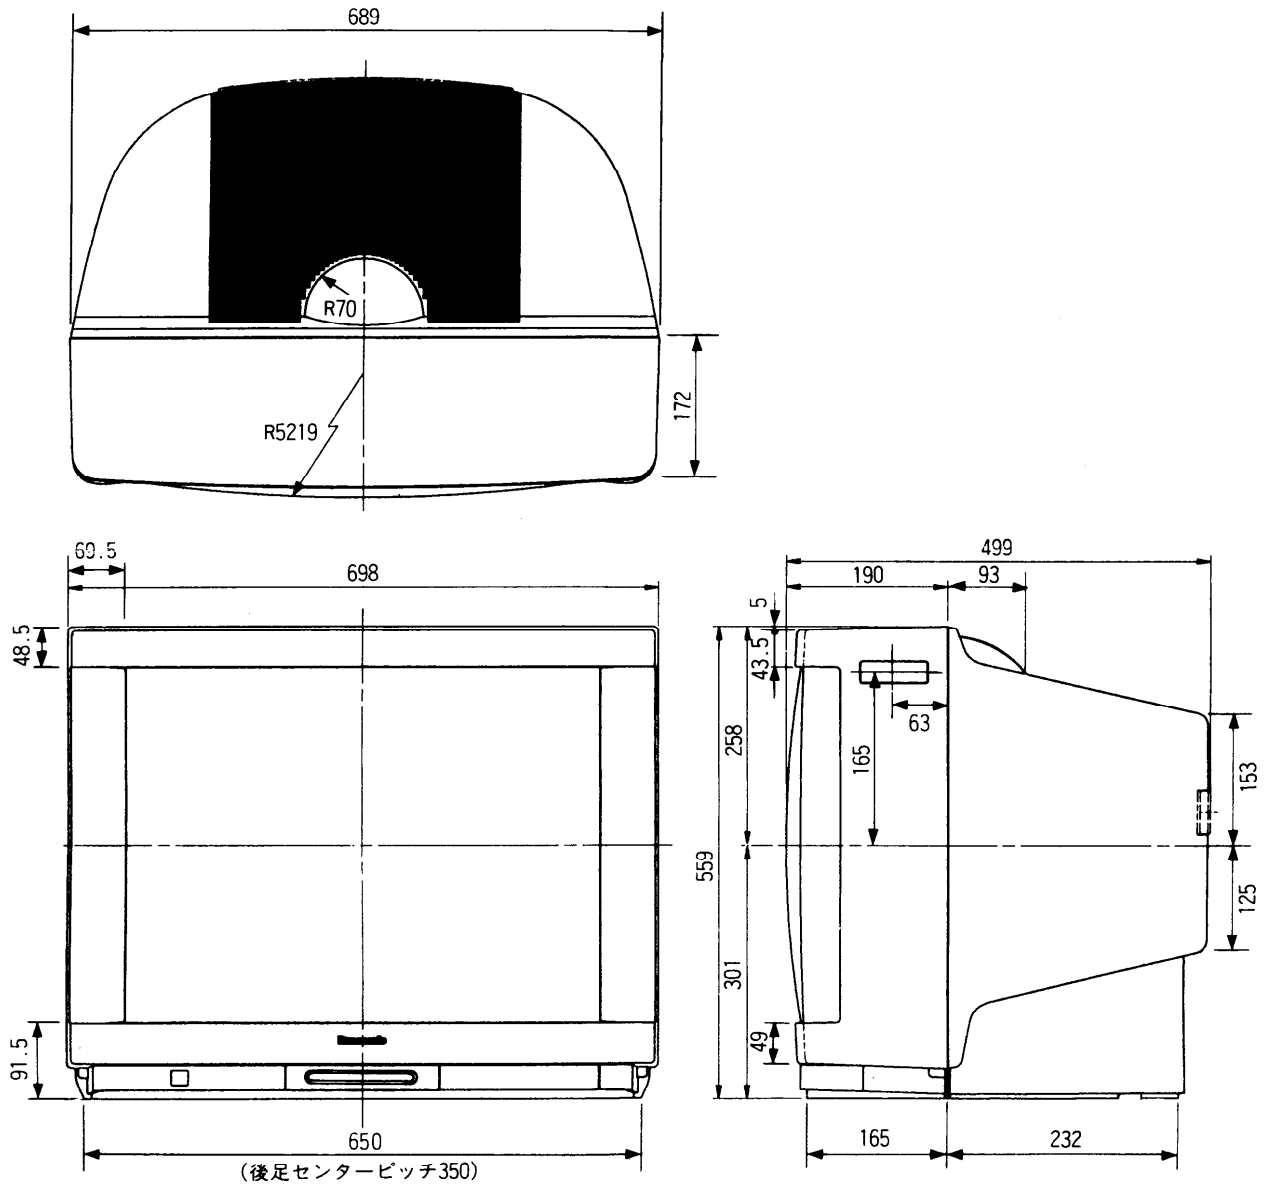

カラーテレビ TH-29V10

■外形寸法図

単位(mm)

※ (注)この図面は縮尺ではありません。