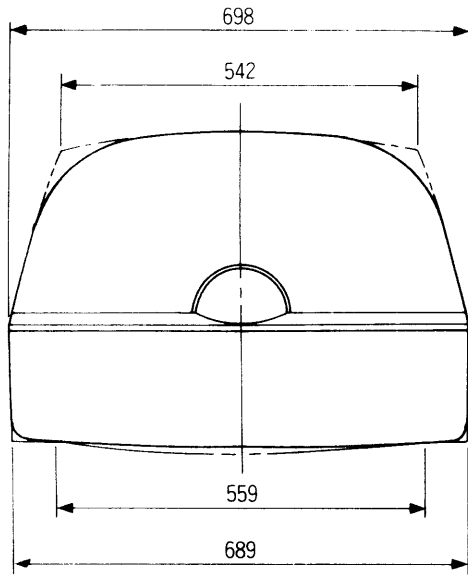

カラーテレビ TH-29VS2

■外形寸法図

単位 (mm)

※ (注)この図面は縮尺ではありません。