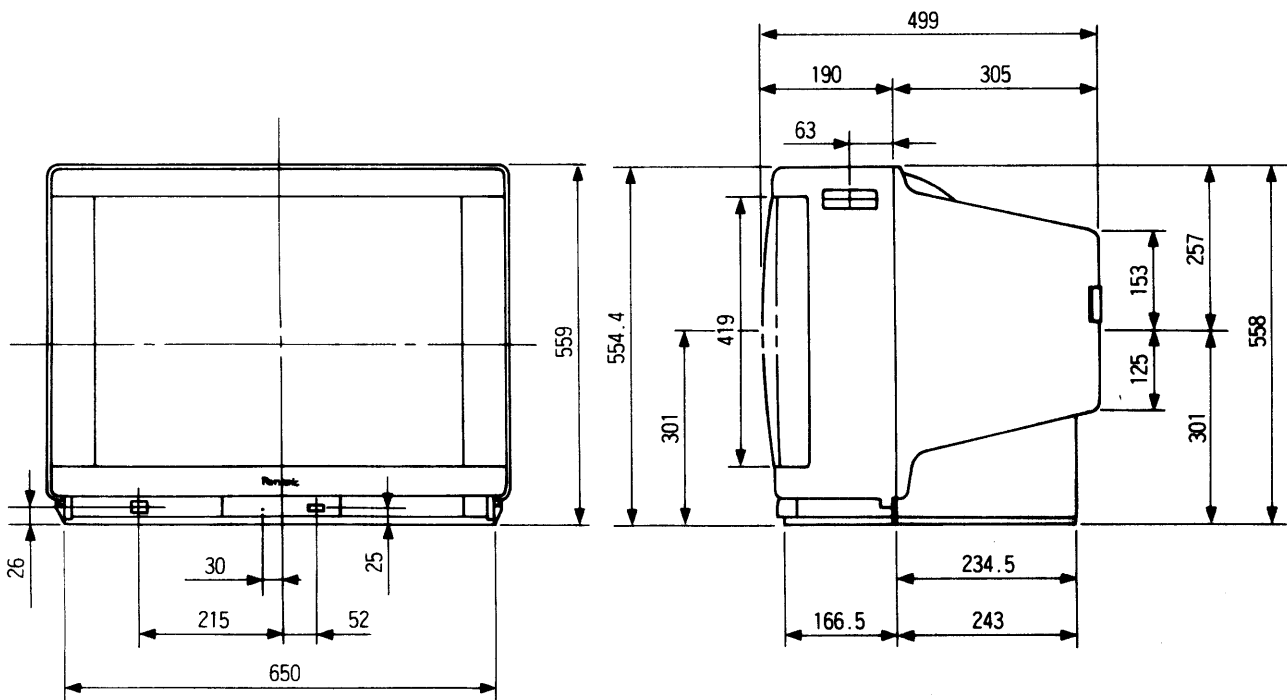

カラーテレビ TH-29VS2

■外形寸法図

単位 (mm)

※ (注)この図面は縮尺ではありません。