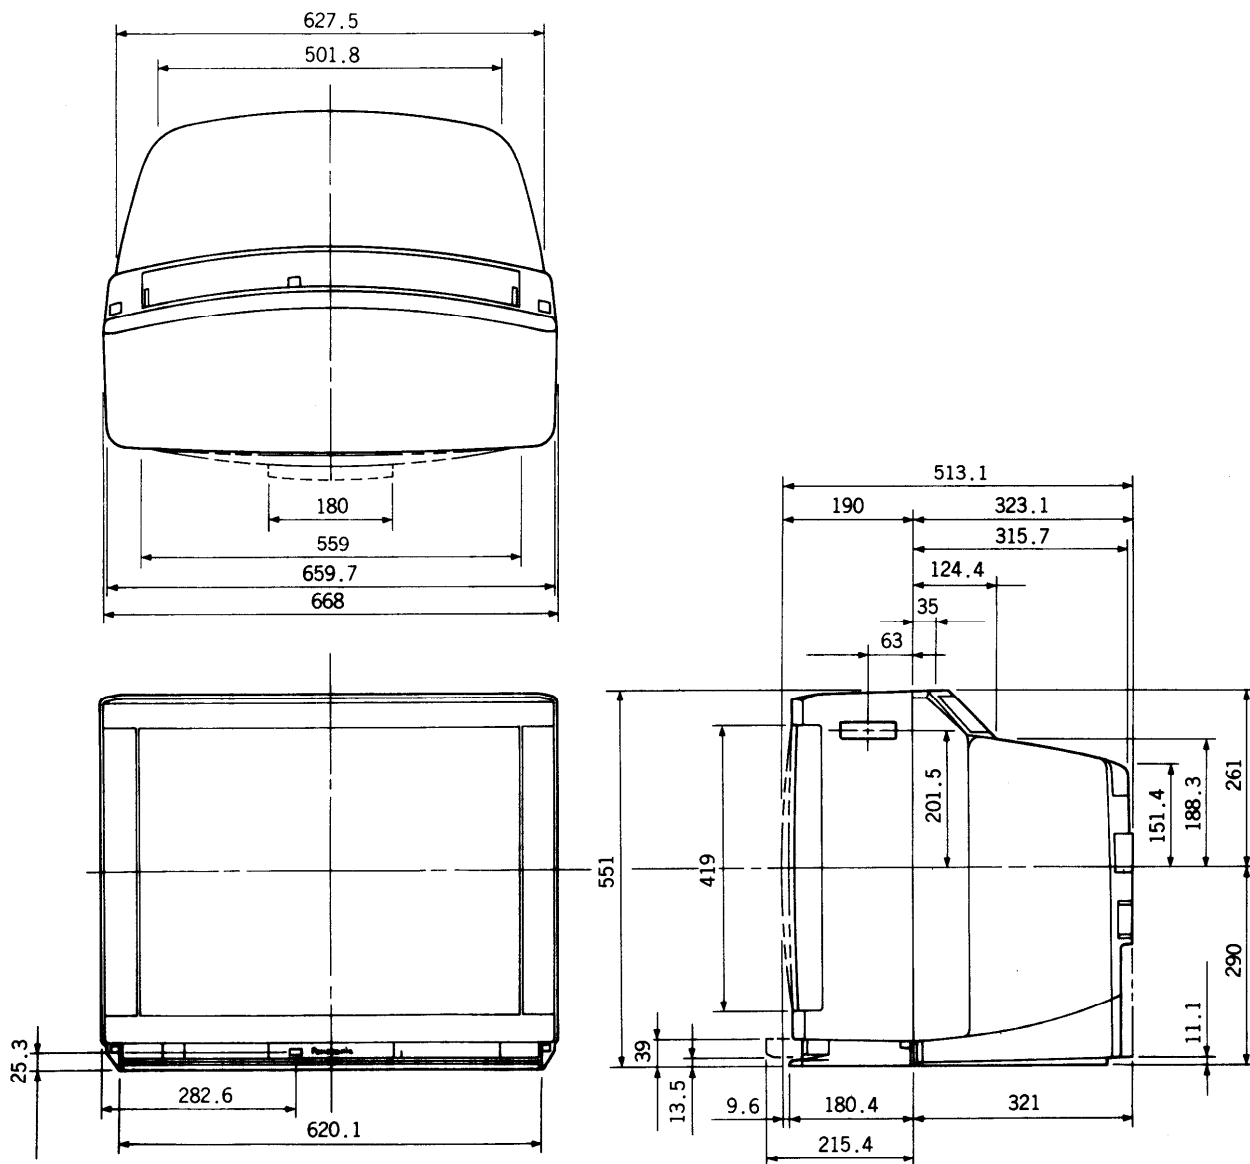

# BS内蔵テレビ TH-29VSD21

## ■外形寸法図

単位(mm)

※ (注)この図面は縮尺ではありません。