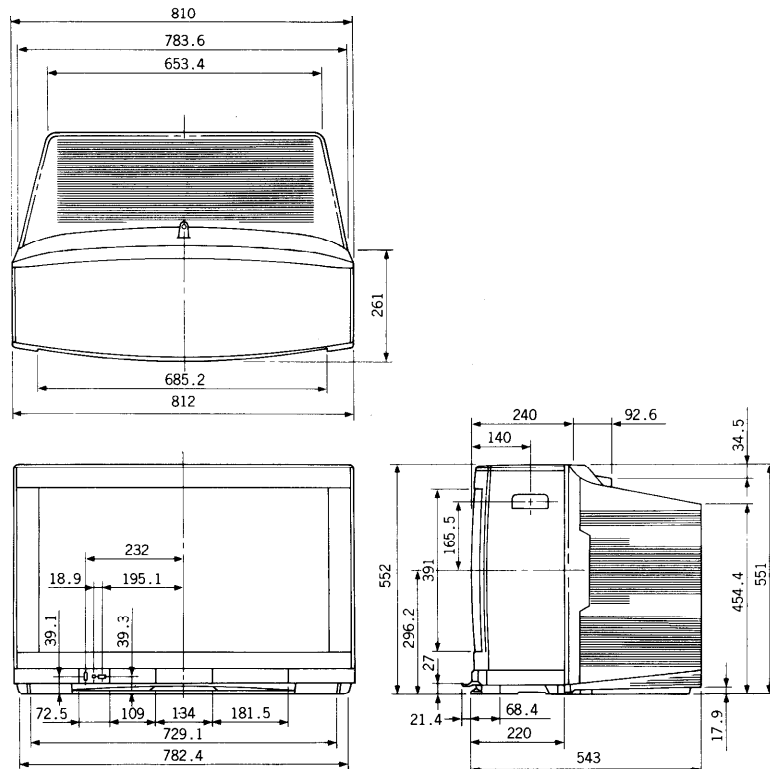

※テレビの型(32型)は画面寸法を表わすものではなく、ブラウン管の外形対角寸法を基準とした大きさの目安です。

■外形寸法図

(注) この画面は、縮尺ではありません。

(単位: mm)