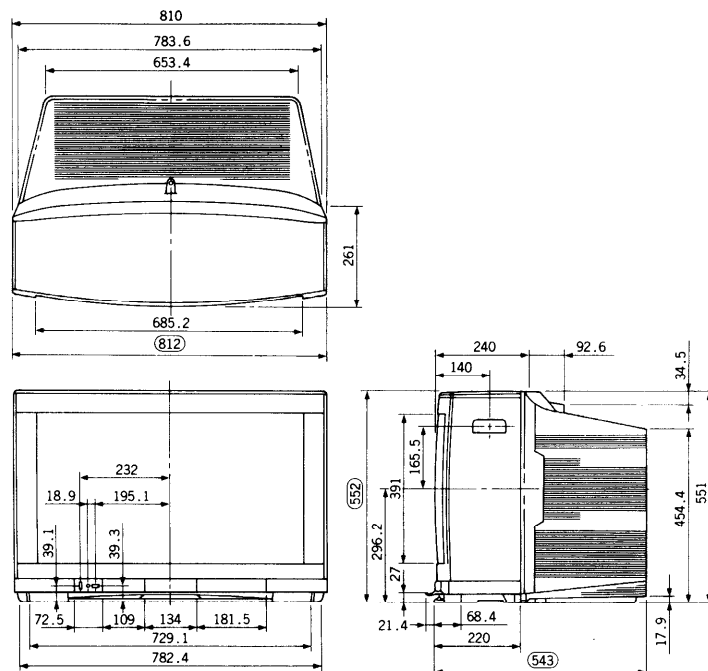

※テレビの型(32型)は画面寸法を表すものではなく、ブラウン管の外形対角寸法を基準とした大きさの目安です。

■外形寸法図

(注) この画面は、縮尺ではありません。

(単位: mm)